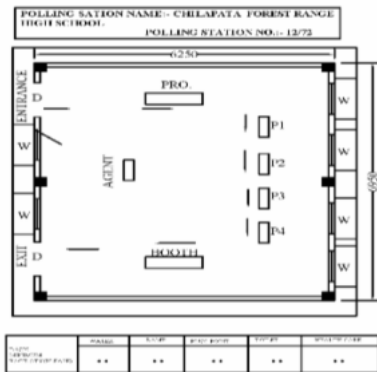

নির্বাচক নিবন্ধন আধিকারিকের স্বাক্ষর

Nazri Naksha

Google Map View

Polling Station Building Front View

Polling Station Front View

Cad View

Key MAP View

1 নাম : আজিমা খাতুন স্বামীর নাম: আসিমুদ্দিন মিয়া বাড়ির নং : n0008 বয়স : 54 লিঙ্গ : মহিলা	TIH2809929 ফটো উপলব্ধ	2 নাম : আমেরুল মিয়া পিতার নাম: আসিমুদ্দিন মিয়া বাড়ির নং : n0008 বয়স : 32 লিঙ্গ : পুরুষ	TIH2037661 ফটো উপলব্ধ	3 নাম : অমীরান খাতুন স্বামীর নাম: আমিরুল মিয়া বাড়ির নং : এন0008 বয়স : 27 লিঙ্গ : মহিলা	TIH2654648 ফটো উপলব্ধ
4 নাম : আইনুল মিয়া পিতার নাম: আসিমুদ্দিন মিয়া বাড়ির নং : n0008 বয়স : 35 লিঙ্গ : পুরুষ	TIH1510429 ফটো উপলব্ধ	5 নাম : কারতী উরাও স্বামীর নাম: ধানীরাম উরাও বাড়ির নং : n0254 বয়স : 53 লিঙ্গ : মহিলা	TIH2120061 ফটো উপলব্ধ	6 নাম : মঞ্জু উরাও স্বামীর নাম: রুন উরাও বাড়ির নং : n0218 বয়স : 41 লিঙ্গ : মহিলা	MBK3159860 ফটো উপলব্ধ
7 নাম : রতন উরাও পিতার নাম: জীতেন উরাও বাড়ির নং : n0008 বয়স : 31 লিঙ্গ : পুরুষ	TIH1633684 ফটো উপলব্ধ	8 নাম : লছমিয়া উরাও পিতার নাম: জাউরু উরাও বাড়ির নং : n0015 বয়স : 40 লিঙ্গ : মহিলা	MBK2881464 ফটো উপলব্ধ	9 নাম : কণিকা উরাও পিতার নাম: বিষ্ণু উরাও বাড়ির নং : নং086 বয়স : 21 লিঙ্গ : মহিলা	TIH2654879 ফটো উপলব্ধ
10 নাম : দীপক উরাও মায়ের নাম: নুন্দরি উরাও বাড়ির নং : n0226 বয়স : 27 লিঙ্গ : পুরুষ	TIH2119675 ফটো উপলব্ধ	11 নাম : দিপালী উরাও স্বামীর নাম: কমল উরাও বাড়ির নং : n0221 বয়স : 35 লিঙ্গ : মহিলা	TIH1404318 ফটো উপলব্ধ	12 নাম : বিকাশী উরাও স্বামীর নাম: দীপক উরাও বাড়ির নং : n0273 বয়স : 28 লিঙ্গ : মহিলা	TIH2221646 ফটো উপলব্ধ
13 নাম : বিলাশী উরাও স্বামীর নাম: বীরশা উরাও বাড়ির নং : n0084 বয়স : 25 লিঙ্গ : মহিলা	TIH2435691 ফটো উপলব্ধ	Q 14 নাম : বিকাশ উরাও পিতার নাম: এতোয়া উরাও বাড়ির নং : বয়স : 28 লিঙ্গ : পুরুষ	TIH2221638 ফটো উপলব্ধ	15 নাম : প্রমিলা উরাও স্বামীর নাম: জীতেন উরাও বাড়ির নং : n0006 বয়স : 59 লিঙ্গ : মহিলা	WB/02/013/507458 ফটো উপলব্ধ
Q 16 নাম : রাজ উরাও পিতার নাম: হরি উরাও বাড়ির নং : এন0074 বয়স : 28 লিঙ্গ : পুরুষ	TIH2515443 ফটো উপলব্ধ	Q 17 নাম : সুরজ উরাও পিতার নাম: লাধু উরাও বাড়ির নং : এন0038 বয়স : 22 লিঙ্গ : পুরুষ	TIH2620102 ফটো উপলব্ধ	Q 18 নাম : সান্ধী উরাও পিতার নাম: জাকব্ব উরাও বাড়ির নং : n0070 বয়স : 35 লিঙ্গ : পুরুষ	TIH2467462 ফটো উপলব্ধ
Q 19 নাম : বিক্রম উরাও পিতার নাম: ধরম উরাও বাড়ির নং : n0077 বয়স : 24 লিঙ্গ : পুরুষ	TIH2412468 ফটো উপলব্ধ	20 নাম : সুপ্রিয়া উরাও স্বামীর নাম: বিকাশ উরাও বাড়ির নং : নং272 বয়স : 25 লিঙ্গ : মহিলা	TIH2654820 ফটো উপলব্ধ	Q 21 নাম : জোসিনতা উরাও পিতার নাম: পূর্ণ উরাও বাড়ির নং : বয়স : 26 লিঙ্গ : মহিলা	TIH2221737 ফটো উপলব্ধ
22 নাম : সুজীতা উরাও পিতার নাম: কেশীরাম উরাও বাড়ির নং : n0281 বয়স : 26 লিঙ্গ : মহিলা	TIH2221729 ফটো উপলব্ধ	23 নাম : নামিতা উরাও স্বামীর নাম: শিবচরন উরাও বাড়ির নং : n0280 বয়স : 27 লিঙ্গ : মহিলা	TIH2221711 ফটো উপলব্ধ	24 নাম : নিকতি রাভা স্বামীর নাম: মানিক রাভা বাড়ির নং : এন0033 বয়স : 23 লিঙ্গ : মহিলা	TIH2541811 ফটো উপলব্ধ
25 নাম : বিশাল উরাও পিতার নাম: রুন উরাও বাড়ির নং : নং082 বয়স : 22 লিঙ্গ : পুরুষ	TIH2654788 ফটো উপলব্ধ	Q 26 নাম : আমির উরাও পিতার নাম: পূর্ণ উরাও বাড়ির নং : এন0098 বয়স : 22 লিঙ্গ : পুরুষ	TIH2594794 ফটো উপলব্ধ	27 নাম : সিবাম উরাও পিতার নাম: ধানীরাম উরাও বাড়ির নং : নং073 বয়স : 22 লিঙ্গ : পুরুষ	TIH2654846 ফটো উপলব্ধ
Q 28 নাম : সুস্মিতা উরাও স্বামীর নাম: শিবেন উরাও বাড়ির নং : 12/81 বয়স : 24 লিঙ্গ : মহিলা	TIH2448199 ফটো উপলব্ধ	29 নাম : অমিতা উরাও স্বামীর নাম: অমিত উরাও বাড়ির নং : n0022 বয়স : 26 লিঙ্গ : মহিলা	TIH2450146 ফটো উপলব্ধ	30 নাম : সীতা উরাও স্বামীর নাম: পূর্ণ উরাও বাড়ির নং : n0098 বয়স : 55 লিঙ্গ : মহিলা	TIH2412393 ফটো উপলব্ধ