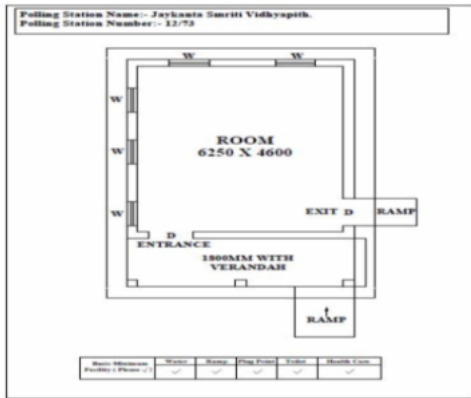

নির্বাচক নিবন্ধন আধিকারিকের স্বাক্ষর

Nazri Naksha

Google Map View

Polling Station Building Front View

Polling Station Front View

Cad View

Key MAP View

বিধানসভা নির্বাচনক্ষেত্রের নং, নাম : 12-আলিপুরদুয়ার
ভাগ নং, নাম : 1-নিমতি গামী পাকা রাস্তার পূর্ব অংশ