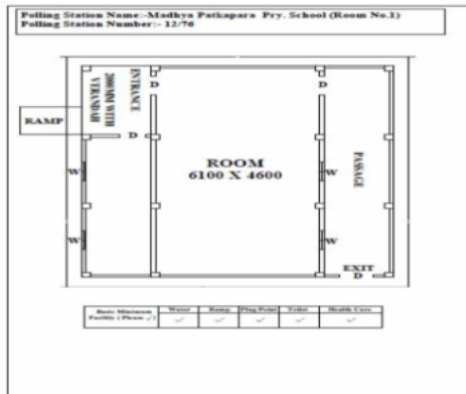

নির্বাচক নিবন্ধন আধিকারিকের স্বাক্ষর

Nazri Naksha

Google Map View

Polling Station Building Front View

Polling Station Front View

Cad View

Key MAP View

1 নাম : কালিকান্ত অধিকারী পিতার নাম: হুকুম অধিকারী বাড়ির নং : n0006 বয়স : 66 লিঙ্গ : পুরুষ	WB/02/012/024282	2 নাম : পার্বতী অধিকারী স্বামীর নাম: চণ্ডী অধিকারী বাড়ির নং : n0009 বয়স : 57 লিঙ্গ : মহিলা	CFC3762192	3 নাম : যোগেশ অধিকারী পিতার নাম: ব্রজেন্দ্রনাথ অধিকারী বাড়ির নং : n0009 বয়স : 55 লিঙ্গ : পুরুষ	WB/02/012/024017
4 নাম : বৃহস্পতি অধিকারী পিতার নাম: ব্রজেন্দ্রনাথ অধিকারী বাড়ির নং : n0009 বয়স : 61 লিঙ্গ : পুরুষ	CFC1955772	5 নাম : চিত্রা মোহন অধিকারী পিতার নাম: শৈলেন অধিকারী বাড়ির নং : n0012 বয়স : 71 লিঙ্গ : পুরুষ	TIH2370633	6 নাম : শুনবালা বর্মন অধিকারী স্বামীর নাম: সুবোধ অধিকারী বাড়ির নং : n0008 বয়স : 37 লিঙ্গ : মহিলা	TIH2037778
7 নাম : লক্ষন অধিকারী পিতার নাম: বাবুলাল অধিকারী বাড়ির নং : n0010 বয়স : 59 লিঙ্গ : পুরুষ	TIH2451490	8 নাম : শান্তি অধিকারী পিতার নাম: জগদু অধিকারী বাড়ির নং : n0014 বয়স : 82 লিঙ্গ : পুরুষ	WB/02/012/024180	9 নাম : দীনেশ অধিকারী পিতার নাম: বাবুরাম অধিকারী বাড়ির নং : n0010 বয়স : 51 লিঙ্গ : পুরুষ	WB/02/012/024013
10 নাম : ললিত অধিকারী পিতার নাম: লক্ষন অধিকারী বাড়ির নং : n0010 বয়স : 33 লিঙ্গ : পুরুষ	TIH1512201	11 নাম : রাজা অধিকারী পিতার নাম: শ্রীদাম অধিকারী বাড়ির নং : n0011 বয়স : 30 লিঙ্গ : পুরুষ	TIH1766229	12 নাম : ছিদাম অধিকারী পিতার নাম: ফটিক অধিকারী বাড়ির নং : n0011 বয়স : 71 লিঙ্গ : পুরুষ	CFC3361938
13 নাম : রঞ্জন অধিকারী পিতার নাম: বৃহস্পতি অধিকারী বাড়ির নং : n0009 বয়স : 30 লিঙ্গ : পুরুষ	TIH1766211	14 নাম : রত্না বর্মন অধিকারী স্বামীর নাম: দীনেশ অধিকারী বাড়ির নং : n0010 বয়স : 52 লিঙ্গ : মহিলা	CFC3659802	15 নাম : চন্ডি অধিকারী পিতার নাম: ব্রজেন্দ্র নাথ অধিকারী বাড়ির নং : n0009 বয়স : 65 লিঙ্গ : পুরুষ	TIH2325793
16 নাম : মালতী অধিকারী স্বামীর নাম: বৃহস্পতি অধিকারী বাড়ির নং : n0009 বয়স : 56 লিঙ্গ : মহিলা	CFC1956580	17 নাম : জয়ন্ত অধিকারী পিতার নাম: চন্ডি অধিকারী বাড়ির নং : n0009 বয়স : 33 লিঙ্গ : পুরুষ	TIH1512094	18 নাম : বামনেশ্বরী অধিকারী স্বামীর নাম: ব্রজেন্দ্রনাথ অধিকারী বাড়ির নং : n0009 বয়স : 83 লিঙ্গ : মহিলা	TIH2326049
19 নাম : ব্যাসদেব অধিকারী পিতার নাম: সুরেশচন্দ্র অধিকারী বাড়ির নং : n0008 বয়স : 46 লিঙ্গ : পুরুষ	CFC3660131	20 নাম : ভারতী অধিকারী স্বামীর নাম: চিত্র অধিকারী বাড়ির নং : n0012 বয়স : 66 লিঙ্গ : মহিলা	TIH2391670	21 নাম : ঘনকান্ত অধিকারী পিতার নাম: কমলা অধিকারী বাড়ির নং : n0020 বয়স : 44 লিঙ্গ : পুরুষ	CFC1998640
22 নাম : কুমো অধিকারী স্বামীর নাম: শান্তি অধিকারী বাড়ির নং : n0014 বয়স : 76 লিঙ্গ : মহিলা	WB/02/012/024070	23 নাম : রতন অধিকারী পিতার নাম: চিত্রা অধিকারী বাড়ির নং : n0012 বয়স : 43 লিঙ্গ : পুরুষ	CFC3013232	24 নাম : শান্তি বর্মন অধিকারী স্বামীর নাম: গনেশ অধিকারী বাড়ির নং : n0003 বয়স : 29 লিঙ্গ : মহিলা	TIH1969344
25 নাম : উপেন অধিকারী পিতার নাম: কালিকান্ত অধিকারী বাড়ির নং : n0006 বয়স : 37 লিঙ্গ : পুরুষ	TIH1303593	26 নাম : বিন্দে অধিকারী স্বামীর নাম: ছিদাম অধিকারী বাড়ির নং : n0011 বয়স : 66 লিঙ্গ : মহিলা	WB/02/012/024125	27 নাম : গীতা অধিকারী স্বামীর নাম: যোগেশ অধিকারী বাড়ির নং : n0009 বয়স : 45 লিঙ্গ : মহিলা	CFC3361920
28 নাম : পুনেশ্বরী অধিকারী পিতার নাম: বাবুরাম অধিকারী বাড়ির নং : n0010 বয়স : 69 লিঙ্গ : মহিলা	WB/02/012/024103	29 নাম : ভবেন্দ্র অধিকারী পিতার নাম: চণ্ডী অধিকারী বাড়ির নং : n0009 বয়স : 38 লিঙ্গ : পুরুষ	CFC3659885	30 নাম : কান্তি অধিকারী পিতার নাম: নরেশ অধিকারী বাড়ির নং : n0033 বয়স : 24 লিঙ্গ : পুরুষ	TIH2451185