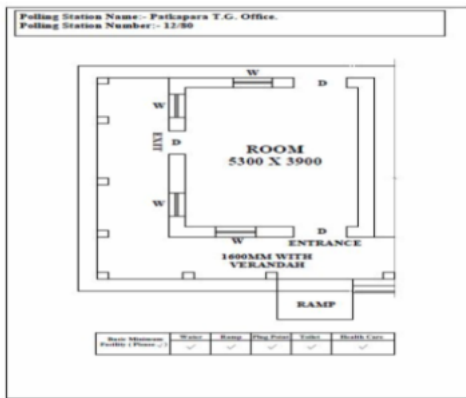

নির্বাচক নিবন্ধন আধিকারিকের স্বাক্ষর

Nazri Naksha

Google Map View

Polling Station Building Front View

Polling Station Front View

Cad View

Key MAP View

| | | | | | |
|---|--------------------------|--|--------------------------------|---|--------------------------------|
| 1 নাম : মীরা খারিয়া পিতার নাম: নন্দ খারিয়া বাড়ির নং : এন0002 বয়স : 22 লিঙ্গ : মহিলা | TIH2609436 ফটো উপলব্ধ | 2 নাম : রাজু উরাও পিতার নাম: সহরাই উরাও বাড়ির নং : n0002 বয়স : 39 লিঙ্গ : পুরুষ | CFC3867280 ফটো উপলব্ধ | 3 নাম : মনোজ উরাও পিতার নাম: সুবল উরাও বাড়ির নং : n0179 বয়স : 25 লিঙ্গ : পুরুষ | TIH2452498 ফটো উপলব্ধ |
| 4 নাম : সীমা উরাও স্বামীর নাম: অরুণ উরাও বাড়ির নং : এন0039 বয়স : 32 লিঙ্গ : মহিলা | TIH2600286 ফটো উপলব্ধ | 5 নাম : শিবু উরাও পিতার নাম: ধুমা উরাও বাড়ির নং : n0278 বয়স : 27 লিঙ্গ : পুরুষ | TIH2199271 ফটো উপলব্ধ | 6 নাম : শেখড় উরাও পিতার নাম: মৃত কিশোর উরাও বাড়ির নং : এন0289 বয়স : 25 লিঙ্গ : পুরুষ | TIH2576023 ফটো উপলব্ধ |
| 7 নাম : প্রতিমা উরাও পিতার নাম: নীলেশ উরাও বাড়ির নং : এন0112 বয়স : 23 লিঙ্গ : মহিলা | TIH2575926 ফটো উপলব্ধ | 8 নাম : পরমিলা উরাও স্বামীর নাম: চিত্র উরাও বাড়ির নং : n0098 বয়স : 45 লিঙ্গ : মহিলা | TIH2452795 ফটো উপলব্ধ | 9 নাম : সুনিতা উরাও স্বামীর নাম: দীপক উরাও বাড়ির নং : n0130 বয়স : 24 লিঙ্গ : মহিলা | TIH2452852 ফটো উপলব্ধ |
| 10 নাম : পুটি খারিয়া উরাও স্বামীর নাম: রাজেশ উরাও বাড়ির নং : n0217 বয়স : 26 লিঙ্গ : মহিলা | TIH2452829 ফটো উপলব্ধ | 11 নাম : জিফরানুস উরাও পিতার নাম: জুসতিন উরাও বাড়ির নং : n0277 বয়স : 29 লিঙ্গ : পুরুষ | TIH2122513 ফটো উপলব্ধ | 12 নাম : অরুনা উরাও(খাড়িরা) স্বামীর নাম: সুরেশ খাড়িরা বাড়ির নং : n0039 বয়স : 37 লিঙ্গ : মহিলা | TIH1304930 ফটো উপলব্ধ |
| 13 নাম : মিনা বড়াইক (উরাও) স্বামীর নাম: দিলীপ উরাও বাড়ির নং : n0039 বয়স : 46 লিঙ্গ : মহিলা | CFC3368958 ফটো উপলব্ধ | 14 নাম : পঞ্চমী উরাও স্বামীর নাম: রঞ্জিত উরাও বাড়ির নং : এন0073 বয়স : 38 লিঙ্গ : মহিলা | TIH2568582 ফটো উপলব্ধ | 15 নাম : মনিসা উরাও পিতার নাম: দিলিপ উরাও বাড়ির নং : এন0039 বয়স : 21 লিঙ্গ : মহিলা | TIH2656098 ফটো উপলব্ধ |
| 16 নাম : আচাল উরাও পিতার নাম: দিলীপ উরাও বাড়ির নং : এন0109 বয়স : 23 লিঙ্গ : মহিলা | TIH2503449 ফটো উপলব্ধ | 17 নাম : দিলীপ উরাও মায়ের নাম: কুমারী উরাও বাড়ির নং : n0039 বয়স : 48 লিঙ্গ : পুরুষ | CFC3299583 ফটো উপলব্ধ | 18 নাম : লক্ষন উরাও পিতার নাম: বিরসা উরাও বাড়ির নং : n0227 বয়স : 50 লিঙ্গ : পুরুষ | CFC3359395 ফটো উপলব্ধ |
| 19 নাম : সনো উরাও স্বামীর নাম: সুশীল উরাও বাড়ির নং : n0041 বয়স : 61 লিঙ্গ : মহিলা | CFC1956689 ফটো উপলব্ধ | 20 নাম : অনিতা উরাও পিতার নাম: লক্ষণ উরাও বাড়ির নং : n0227 বয়স : 28 লিঙ্গ : মহিলা | TIH1970748 ফটো উপলব্ধ | 21 নাম : অনিতা উরাও স্বামীর নাম: রাজু উরাও বাড়ির নং : n0002 বয়স : 37 লিঙ্গ : মহিলা | TIH1767813 ফটো উপলব্ধ |
| 22 নাম : চাইতি উরাও স্বামীর নাম: জীতবাহন উরাও বাড়ির নং : n0031 বয়স : 37 লিঙ্গ : মহিলা | TIH1304849 ফটো উপলব্ধ | 23 নাম : বিশ্বন উরাও মায়ের নাম: কুমারী উরাও বাড়ির নং : n0039 বয়স : 63 লিঙ্গ : পুরুষ | WB/02/012/033021 ফটো উপলব্ধ | 24 নাম : গুলাপী উরাও স্বামীর নাম: বিসুন উরাও বাড়ির নং : n0039 বয়স : 61 লিঙ্গ : মহিলা | WB/02/012/033108 ফটো উপলব্ধ |
| 25 নাম : বিফান উরাও পিতার নাম: বৃধু উরাও বাড়ির নং : এন0647 বয়স : 24 লিঙ্গ : পুরুষ | TIH2503456 ফটো উপলব্ধ | 26 নাম : লাখি উরাও পিতার নাম: রণজীত উরাও বাড়ির নং : এন0073 বয়স : 23 লিঙ্গ : মহিলা | TIH2635399 ফটো উপলব্ধ | 27 নাম : কুমারী উরাও পিতার নাম: বান্ধা উরাও বাড়ির নং : n0039 বয়স : 79 লিঙ্গ : মহিলা | CFC3016953 ফটো উপলব্ধ |
| 28 নাম : মাংড়া স্বামীর নাম: মোহন বরাইক বাড়ির নং : n0053 বয়স : 43 লিঙ্গ : মহিলা | CFC3366606 ফটো উপলব্ধ | 29 নাম : রোহিত টিগ্গা মায়ের নাম: মার্শেল টিগ্গা বাড়ির নং : n0018 বয়স : 24 লিঙ্গ : পুরুষ | TIH2438703 ফটো উপলব্ধ | 30 নাম : সুনিতা উরাও টিগ্গা স্বামীর নাম: মার্শেল টিগ্গা বাড়ির নং : 218 বয়স : 54 লিঙ্গ : মহিলা | CFC3763141 ফটো উপলব্ধ |