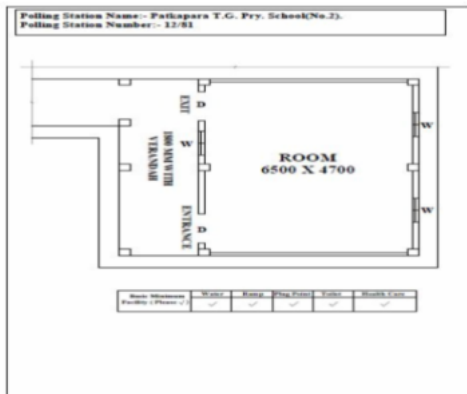

নির্বাচক নিবন্ধন আধিকারিকের স্বাক্ষর

Nazri Naksha

Google Map View

Polling Station Building Front View

Polling Station Front View

Cad View

Key MAP View

1 নাম : বিনোদিনী তির্কি (গুঁরাও)চিকবড়াইক স্বামীর নাম: মিতুন চিকবড়াইক বাড়ির নং : n0228 বয়স : 35 লিঙ্গ : মহিলা	TIH2122554 ফটো উপলব্ধ	2 নাম : পম্পা বিশ্বাস (সরকার) স্বামীর নাম: সুনিল সরকার বাড়ির নং : n0030 বয়স : 41 লিঙ্গ : মহিলা	CMC2280642 ফটো উপলব্ধ	3 নাম : কুসরতি কুমার মায়ের নাম: রুনি কুমার বাড়ির নং : এন0173 বয়স : 23 লিঙ্গ : মহিলা	TIH2502110 ফটো উপলব্ধ
4 নাম : যুসিন্তা ইন্দুয়ার মায়ের নাম: রুনি কুমার বাড়ির নং : এন0173 বয়স : 27 লিঙ্গ : মহিলা	TIH2502474 ফটো উপলব্ধ	5 নাম : বাবলু উরাও পিতার নাম: লেংদা উরাও বাড়ির নং : n0013 বয়স : 37 লিঙ্গ : পুরুষ	CFC3661469 ফটো উপলব্ধ	6 নাম : ধনীরাম উরাও পিতার নাম: বুধু উরাও বাড়ির নং : n0007 বয়স : 53 লিঙ্গ : পুরুষ	TIH2361012 ফটো উপলব্ধ
7 নাম : পুষ্পী উড়াও পিতার নাম: সোমরা উড়াও বাড়ির নং : n0005 বয়স : 41 লিঙ্গ : মহিলা	CFC3368024 ফটো উপলব্ধ	8 নাম : রামনাথ উরাও পিতার নাম: পৌলস উরাও বাড়ির নং : n0003 বয়স : 59 লিঙ্গ : পুরুষ	WB/02/012/036099 ফটো উপলব্ধ	9 নাম : কীলোশ গুঁরাও পিতার নাম: বার্গি উরাও বাড়ির নং : n0002 বয়স : 48 লিঙ্গ : পুরুষ	CFC3300522 ফটো উপলব্ধ
10 নাম : দিপঙ্কর উরাও পিতার নাম: ধনীরাম উরাও বাড়ির নং : n0252 বয়স : 26 লিঙ্গ : পুরুষ	TIH2199487 ফটো উপলব্ধ	11 নাম : মিলন উরাও পিতার নাম: লুইদাস উরাও বাড়ির নং : এন0051 বয়স : 24 লিঙ্গ : পুরুষ	TIH2502813 ফটো উপলব্ধ	12 নাম : দিলাসো উরাও স্বামীর নাম: ঈশ্বর উরাও বাড়ির নং : n0009 বয়স : 52 লিঙ্গ : মহিলা	CFC3951571 ফটো উপলব্ধ
13 নাম : এতোয়া উরাও পিতার নাম: সোমা উরাও বাড়ির নং : n0009 বয়স : 79 লিঙ্গ : পুরুষ	WB/02/012/036157 ফটো উপলব্ধ	14 নাম : অনুপা উরাও পিতার নাম: ধনীরাম উরাও বাড়ির নং : n0007 বয়স : 29 লিঙ্গ : মহিলা	TIH1882638 ফটো উপলব্ধ	15 নাম : কবিতা উরাও পিতার নাম: পিয়ুস উরাও বাড়ির নং : n0231 বয়স : 27 লিঙ্গ : মহিলা	TIH2122596 ফটো উপলব্ধ
16 নাম : অমিত উরাও পিতার নাম: বাচান উরাও বাড়ির নং : এন0194 বয়স : 25 লিঙ্গ : পুরুষ	TIH2285559 ফটো উপলব্ধ	17 নাম : ফুলমণী উরাও পিতার নাম: পরশুরাম উরাও বাড়ির নং : এন0000 বয়স : 25 লিঙ্গ : মহিলা	TIH2285591 ফটো উপলব্ধ	18 নাম : অভিষেক উরাও পিতার নাম: সুভাষ উরাও বাড়ির নং : এন0083 বয়স : 23 লিঙ্গ : পুরুষ	TIH2502300 ফটো উপলব্ধ
19 নাম : শেখর উরাও পিতার নাম: ফুলজেন উরাও বাড়ির নং : n070 বয়স : 24 লিঙ্গ : পুরুষ	TIH2457893 ফটো উপলব্ধ	20 নাম : রেণুকা উরাও পিতার নাম: ধনীরাম উরাও বাড়ির নং : এন0007 বয়স : 22 লিঙ্গ : মহিলা	TIH2611309 ফটো উপলব্ধ	21 নাম : ইশ্বর উরাও পিতার নাম: এতোয়া উরাও বাড়ির নং : n0009 বয়স : 47 লিঙ্গ : পুরুষ	CFC3300423 ফটো উপলব্ধ
22 নাম : মোনো কাওয়ার(উরাও) স্বামীর নাম: নিলোস উরাও বাড়ির নং : n0002 বয়স : 47 লিঙ্গ : মহিলা	CFC3868064 ফটো উপলব্ধ	23 নাম : এতোয়ারী উরাও স্বামীর নাম: বাবলু উরাও বাড়ির নং : এন0013 বয়স : 35 লিঙ্গ : মহিলা	TIH1623685 ফটো উপলব্ধ	24 নাম : প্রিয়া উরাও পিতার নাম: সঞ্জীত উরাও বাড়ির নং : এন0164 বয়স : 26 লিঙ্গ : মহিলা	TIH2285609 ফটো উপলব্ধ
25 নাম : নিলম উরাও স্বামীর নাম: অনূপ উরাও বাড়ির নং : n0250 বয়স : 26 লিঙ্গ : মহিলা	TIH2199461 ফটো উপলব্ধ	26 নাম : বিজয় উরাও পিতার নাম: লুইদাস উরাও বাড়ির নং : এন0051 বয়স : 26 লিঙ্গ : পুরুষ	TIH2400935 ফটো উপলব্ধ	27 নাম : করিশমা উরাও পিতার নাম: এতোয়া উরাও বাড়ির নং : n0234 বয়স : 27 লিঙ্গ : মহিলা	TIH2122620 ফটো উপলব্ধ
28 নাম : সমীর উরাও মায়ের নাম: বৃধনী উরাও বাড়ির নং : n0194 বয়স : 24 লিঙ্গ : পুরুষ	TIH2416873 ফটো উপলব্ধ	29 নাম : আরবিন উরাও পিতার নাম: সোমরা উরাও বাড়ির নং : n0014 বয়স : 32 লিঙ্গ : পুরুষ	TIH1637495 ফটো উপলব্ধ	30 নাম : রবিন উরাও পিতার নাম: সোমরা উরাও বাড়ির নং : n0014 বয়স : 38 লিঙ্গ : পুরুষ	CFC3951597 ফটো উপলব্ধ