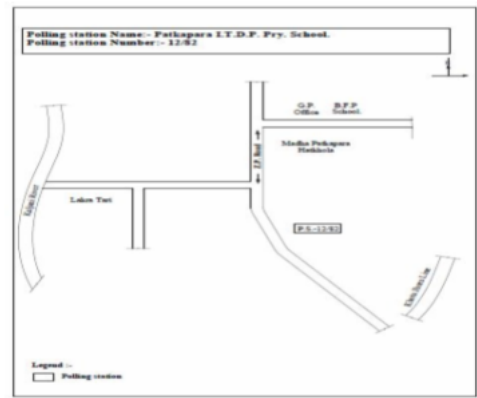

Key MAP View