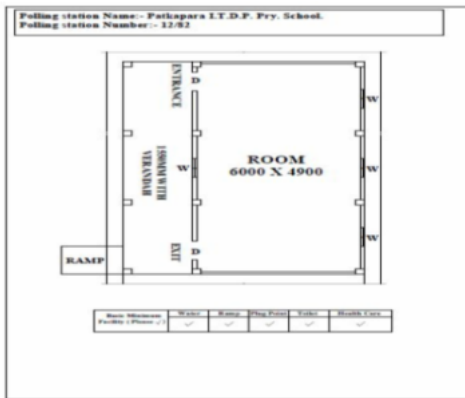

নির্বাচক নিবন্ধন আধিকারিকের স্বাক্ষর

Nazri Naksha

Google Map View

Polling Station Building Front View

Polling Station Front View

Cad View

Key MAP View

1 নাম : মহম্মদ আলী পিতার নাম : শোভন মিয়া বাড়ির নং : n0080 বয়স : 29 লিঙ্গ : পুরুষ	TIH1882992 ফটো উপলব্ধ	2 নাম : সাদুল আলী পিতার নাম : পূর্ণিম মিয়া বাড়ির নং : এন0178 বয়স : 23 লিঙ্গ : পুরুষ	TIH2600104 ফটো উপলব্ধ	3 নাম : সুলতান মিয়া অন্যান্য : রেহা খাতুন বাড়ির নং : এন0148 বয়স : 30 লিঙ্গ : পুরুষ	TIH2392447 ফটো উপলব্ধ
4 নাম : জ্যোত্স্না বিবি স্বামীর নাম : পূর্ণিম মিয়া বাড়ির নং : n0178 বয়স : 32 লিঙ্গ : মহিলা	TIH1883107 ফটো উপলব্ধ	5 নাম : গোলাপ হোসেন পিতার নাম : রুইমান মিয়া বাড়ির নং : n0255 বয়স : 32 লিঙ্গ : পুরুষ	TIH1768845 ফটো উপলব্ধ	6 নাম : হামিদুল ইসলাম পিতার নাম : মোহাম্মদ সাক্বা মিয়া বাড়ির নং : 102 বয়স : 23 লিঙ্গ : পুরুষ	TIH2637775 ফটো উপলব্ধ
7 নাম : আসমা খাতুন পিতার নাম : ইউসুফ মিয়া বাড়ির নং : এন0192 বয়স : 25 লিঙ্গ : মহিলা	TIH2501864 ফটো উপলব্ধ	8 নাম : ইউনুস মিয়া মায়ের নাম : পারভিন বিবি বাড়ির নং : এন0149 বয়স : 22 লিঙ্গ : পুরুষ	TIH2611598 ফটো উপলব্ধ	9 নাম : রাবিনা রহমান খাতুন স্বামীর নাম : অনোয়ার রহমান বাড়ির নং : n0119 বয়স : 24 লিঙ্গ : মহিলা	TIH2435733 ফটো উপলব্ধ
10 নাম : হাসনা বিবি স্বামীর নাম : নূরুল মিয়া বাড়ির নং : n0224 বয়স : 36 লিঙ্গ : মহিলা	TIH1306349 ফটো উপলব্ধ	11 নাম : তহমিনা খন্দকার স্বামীর নাম : মোসাহেব সিদ্দিকি বাড়ির নং : এন0168 বয়স : 25 লিঙ্গ : মহিলা	UHI2468593 ফটো উপলব্ধ	12 নাম : নূরবানু বিবি স্বামীর নাম : আমিনুর মিয়া বাড়ির নং : n0222 বয়স : 27 লিঙ্গ : মহিলা	TIH2442747 ফটো উপলব্ধ
13 নাম : নিলিফা খাতুন পিতার নাম : কুৎসার মিয়া বাড়ির নং : এন0215 বয়স : 24 লিঙ্গ : মহিলা	TIH2656494 ফটো উপলব্ধ	14 নাম : রেজাদুল হক পিতার নাম : মুহাম্মদুল মিয়া বাড়ির নং : এন0204 বয়স : 25 লিঙ্গ : পুরুষ	TIH2502037 ফটো উপলব্ধ	15 নাম : হাসিনা বিবি স্বামীর নাম : জমিরুদ্দিন মিয়া বাড়ির নং : n0269 বয়স : 61 লিঙ্গ : মহিলা	TIH2476224 ফটো উপলব্ধ
16 নাম : আমিনা খাতুন স্বামীর নাম : আমিনুর মিয়া বাড়ির নং : এন0185 বয়স : 24 লিঙ্গ : মহিলা	TIH2600088 ফটো উপলব্ধ	17 নাম : নূর ইসলাম পিতার নাম : মিয়া সিরাজ বাড়ির নং : 120 বয়স : 24 লিঙ্গ : পুরুষ	TIH2691723 ফটো উপলব্ধ	18 নাম : সফুর মিয়া পিতার নাম : জামির মিয়া বাড়ির নং : n0178 বয়স : 41 লিঙ্গ : পুরুষ	CFC3868445 ফটো উপলব্ধ
19 নাম : আছমা বেগম স্বামীর নাম : আজাদ হোসেন বাড়ির নং : এন0196 বয়স : 27 লিঙ্গ : মহিলা	TIH2502581 ফটো উপলব্ধ	20 নাম : রেশমা খাতুন পিতার নাম : মহম্মদ আছা বাড়ির নং : এন0149 বয়স : 22 লিঙ্গ : মহিলা	TIH2611572 ফটো উপলব্ধ	21 নাম : মহম্মদ এজাহার পিতার নাম : মজাহার হোসেন বাড়ির নং : এন0149 বয়স : 23 লিঙ্গ : পুরুষ	TIH2611523 ফটো উপলব্ধ
22 নাম : মহম্মদ আছা পিতার নাম : খানেক হোসেন বাড়ির নং : n0149 বয়স : 51 লিঙ্গ : পুরুষ	TIH2683753 ফটো উপলব্ধ	23 নাম : তানজিনা খাতুন স্বামীর নাম : বুদ্ধিম মিয়া বাড়ির নং : এন0269 বয়স : 26 লিঙ্গ : মহিলা	TIH2502532 ফটো উপলব্ধ	24 নাম : মহাবুল মিয়া পিতার নাম : সিরাজুল মিয়া বাড়ির নং : এন0197 বয়স : 22 লিঙ্গ : পুরুষ	TIH2656452 ফটো উপলব্ধ
25 নাম : আমিনুর মিয়া পিতার নাম : ইউসুফ মিয়া বাড়ির নং : নং192 বয়স : 25 লিঙ্গ : পুরুষ	TIH2438315 ফটো উপলব্ধ	26 নাম : দেলজান বিবি স্বামীর নাম : রহমান মিয়া বাড়ির নং : n0255 বয়স : 66 লিঙ্গ : মহিলা	WB/02/012/039143 ফটো উপলব্ধ	27 নাম : আযারী উরাও স্বামীর নাম : মনা উরাও বাড়ির নং : n0022 বয়স : 51 লিঙ্গ : মহিলা	WB/02/012/039519 ফটো উপলব্ধ
28 নাম : বেগমা খাতুন স্বামীর নাম : তাহাজ্জিন আলোম বাড়ির নং : এন9857 বয়স : 32 লিঙ্গ : মহিলা	TIH2281780 ফটো উপলব্ধ	29 নাম : রাজবানী খাতুন স্বামীর নাম : মহগ্বলুল মিয়া বাড়ির নং : 151 বয়স : 37 লিঙ্গ : মহিলা	CFC3951845 ফটো উপলব্ধ	30 নাম : রাহুল হোসেন পিতার নাম : ইউসুফ মিয়া বাড়ির নং : এন0192 বয়স : 30 লিঙ্গ : পুরুষ	TIH1971548 ফটো উপলব্ধ