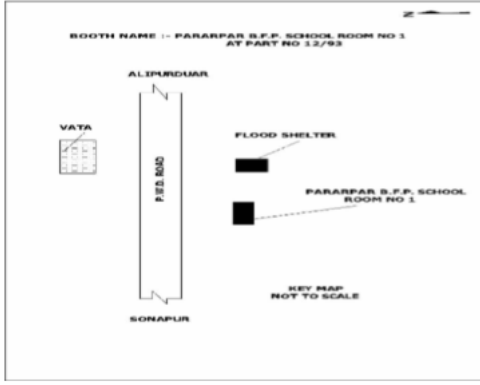

নির্বাচক নিবন্ধন আধিকারিকের স্বাক্ষর

Nazri Naksha

Google Map View

Polling Station Building Front View

Polling Station Front View

Cad View

Key MAP View

1 নাম : মিঞা জলিল পিতার নাম: বাছির মিঞা বাড়ির নং : n0074 বয়স : 76 লিঙ্গ : পুরুষ ফটো উপলব্ধ	WB/02/012/069129	2 নাম : হামিদুল মিয়া পিতার নাম: সফিকুল হক বাড়ির নং : এন0074 বয়স : 23 লিঙ্গ : পুরুষ ফটো উপলব্ধ	TIH2584241	3 নাম : বিবি ধওলী স্বামীর নাম: মস্তফা মিঞা বাড়ির নং : n0074 বয়স : 51 লিঙ্গ : মহিলা ফটো উপলব্ধ	WB/02/012/069110
4 নাম : মুকেশ আলি পিতার নাম: মোস্তোফা আলি বাড়ির নং : এন0074 বয়স : 25 লিঙ্গ : পুরুষ ফটো উপলব্ধ	TIH2299055	5 নাম : জয়মতী বিবি স্বামীর নাম: সফিকুল হক বাড়ির নং : n0074 বয়স : 38 লিঙ্গ : মহিলা ফটো উপলব্ধ	TIH1204981	6 নাম : সফিকুল হক পিতার নাম: জলিল মিঞা বাড়ির নং : n0074 বয়স : 41 লিঙ্গ : পুরুষ ফটো উপলব্ধ	CFC3304169
7 নাম : মাধবী দাস (কাজী) স্বামীর নাম: সুব্রত কাজী বাড়ির নং : n0198 বয়স : 28 লিঙ্গ : মহিলা ফটো উপলব্ধ	TIH2126324	Q নাম : শক্তি খড়িয়া (দাস) স্বামীর নাম: স্বপন দাস বাড়ির নং : বয়স : 61 লিঙ্গ : মহিলা ফটো উপলব্ধ	TIH2126209	9 নাম : বাসনা রায় (বর্মন) স্বামীর নাম: পিন্টু বর্মন বাড়ির নং : n0188 বয়স : 31 লিঙ্গ : মহিলা ফটো উপলব্ধ	TIH2126225
10 নাম : অঞ্জনা রায় (বর্মন) স্বামীর নাম: সায়েন বর্মন বাড়ির নং : n0209 বয়স : 29 লিঙ্গ : মহিলা ফটো উপলব্ধ	TIH2126431	11 নাম : নরেশ অধিকারী পিতার নাম: চন্দ্র কিশোর অধিকারী বাড়ির নং : n0217 বয়স : 26 লিঙ্গ : পুরুষ ফটো উপলব্ধ	TIH2221034	12 নাম : মেঘনাথ অধিকারী পিতার নাম: চন্দ্র কিশোর অধিকারী বাড়ির নং : n0032 বয়স : 35 লিঙ্গ : পুরুষ ফটো উপলব্ধ	TIH1312024
13 নাম : কৃষ্ণা অধিকারী স্বামীর নাম: জগন্নাথ অধিকারী বাড়ির নং : n0032 বয়স : 43 লিঙ্গ : মহিলা ফটো উপলব্ধ	CFC3028859	14 নাম : সুজাতা অধিকারী স্বামীর নাম: অবনাথ অধিকারী বাড়ির নং : n0032 বয়স : 24 লিঙ্গ : মহিলা ফটো উপলব্ধ	TIH2470995	15 নাম : অবনাথ অধিকারী পিতার নাম: চন্দ্রেশ্বর অধিকারী বাড়ির নং : n0032 বয়স : 32 লিঙ্গ : পুরুষ ফটো উপলব্ধ	TIH1773373
16 নাম : দীপক অধিকারী পিতার নাম: জগন্নাথ অধিকারী বাড়ির নং : এন0032 বয়স : 21 লিঙ্গ : পুরুষ ফটো উপলব্ধ	TIH2658243	17 নাম : জগন্নাথ অধিকারী পিতার নাম: চন্দ্রকিশোর অধিকারী বাড়ির নং : n0032 বয়স : 54 লিঙ্গ : পুরুষ ফটো উপলব্ধ	WB/02/012/069170	18 নাম : পরেশ অধিকারী পিতার নাম: চন্দ্রকিশোর অধিকারী বাড়ির নং : n0032 বয়স : 41 লিঙ্গ : পুরুষ ফটো উপলব্ধ	CFC3955366
19 নাম : তিথি অধিকারী পিতার নাম: জগন্নাথ অধিকারী বাড়ির নং : এন5887 বয়স : 25 লিঙ্গ : মহিলা ফটো উপলব্ধ	TIH2573772	20 নাম : উত্তম উড়াও পিতার নাম: কোমা উড়াও বাড়ির নং : n0102 বয়স : 50 লিঙ্গ : পুরুষ ফটো উপলব্ধ	CFC3028503	21 নাম : চিমনী উড়াও স্বামীর নাম: বংলা উড়াও বাড়ির নং : n0121 বয়স : 50 লিঙ্গ : মহিলা ফটো উপলব্ধ	WB/02/012/069365
22 নাম : বৃধু উড়াও পিতার নাম: বিহি উড়াও বাড়ির নং : n0049 বয়স : 71 লিঙ্গ : পুরুষ ফটো উপলব্ধ	WB/02/012/069128	23 নাম : সুনতী উরাও (রায়) স্বামীর নাম: ধীরা উরাও বাড়ির নং : n0048 বয়স : 36 লিঙ্গ : মহিলা ফটো উপলব্ধ	TIH1204957	24 নাম : বুলবুলি উরাও স্বামীর নাম: বান্দানা উরাও বাড়ির নং : n0042 বয়স : 37 লিঙ্গ : মহিলা ফটো উপলব্ধ	TIH1311976
25 নাম : মনীষ উড়াও পিতার নাম: শম্ভু উড়াও বাড়ির নং : এন0042 বয়স : 20 লিঙ্গ : পুরুষ ফটো উপলব্ধ	TIH2705341	26 নাম : সুজিৎ তিরকী পিতার নাম: ডিম্বু তিরকী বাড়ির নং : এন0042 বয়স : 22 লিঙ্গ : পুরুষ ফটো উপলব্ধ	TIH2574119	27 নাম : গুণ্ডা উরাও পিতার নাম: বাংলা উরাও বাড়ির নং : এন0121 বয়স : 23 লিঙ্গ : পুরুষ ফটো উপলব্ধ	TIH2574051
28 নাম : বিশ্বজিৎ তিরকী পিতার নাম: ডিম্বু তিরকী বাড়ির নং : n0042 বয়স : 25 লিঙ্গ : পুরুষ ফটো উপলব্ধ	TIH2309243	29 নাম : প্রফুল্ল উরাও পিতার নাম: বিহি উরাও বাড়ির নং : n0049 বয়স : 59 লিঙ্গ : পুরুষ ফটো উপলব্ধ	TIH2489011	30 নাম : দীপক উরাও পিতার নাম: ধধরো ওরাংর বাড়ির নং : এন0122 বয়স : 23 লিঙ্গ : পুরুষ ফটো উপলব্ধ	TIH2505519