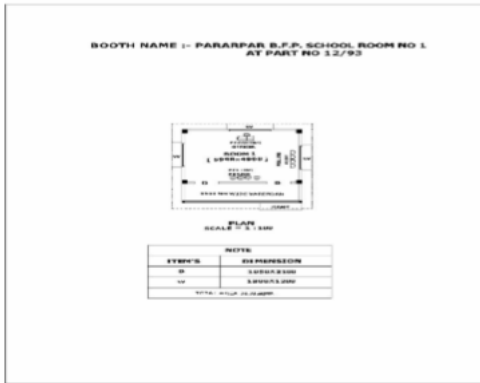

নির্বাচক নিবন্ধন আধিকারিকের স্বাক্ষর

Nazri Naksha

Google Map View

Polling Station Building Front View

Polling Station Front View

Cad View

Key MAP View

1 নাম : মিঞা জলিল পিতার নাম: বাছির মিঞা বাড়ির নং : n0074 বয়স : 76 লিঙ্গ : পুরুষ ফটো উপলব্ধ	WB/02/012/069129	2 নাম : হামিদুল মিয়া পিতার নাম: সফিকুল হক বাড়ির নং : এন0074 বয়স : 23 লিঙ্গ : পুরুষ ফটো উপলব্ধ	TIH2584241	3 নাম : বিবি ধওলী স্বামীর নাম: মস্তফা মিঞা বাড়ির নং : n0074 বয়স : 51 লিঙ্গ : মহিলা ফটো উপলব্ধ	WB/02/012/069110
4 নাম : মুকেশ আলি পিতার নাম: মোস্তোফা আলি বাড়ির নং : এন0074 বয়স : 25 লিঙ্গ : পুরুষ ফটো উপলব্ধ	TIH2299055	5 নাম : জয়মতী বিবি স্বামীর নাম: সফিকুল হক বাড়ির নং : n0074 বয়স : 38 লিঙ্গ : মহিলা ফটো উপলব্ধ	TIH1204981	6 নাম : সফিকুল হক পিতার নাম: জলিল মিঞা বাড়ির নং : n0074 বয়স : 41 লিঙ্গ : পুরুষ ফটো উপলব্ধ	CFC3304169
7 নাম : মাধবী দাস (কাজী) স্বামীর নাম: সুব্রত কাজী বাড়ির নং : n0198 বয়স : 28 লিঙ্গ : মহিলা ফটো উপলব্ধ	TIH2126324	Q নাম : শক্তি খড়িয়া (দাস) স্বামীর নাম: স্বপন দাস বাড়ির নং : বয়স : 61 লিঙ্গ : মহিলা ফটো উপলব্ধ	TIH2126209	9 নাম : বাসনা রায় (বর্মন) স্বামীর নাম: পিন্টু বর্মন বাড়ির নং : n0188 বয়স : 31 লিঙ্গ : মহিলা ফটো উপলব্ধ	TIH2126225
10 নাম : অঞ্জনা রায় (বর্মন) স্বামীর নাম: সায়েন বর্মন বাড়ির নং : n0209 বয়স : 29 লিঙ্গ : মহিলা ফটো উপলব্ধ	TIH2126431	11 নাম : নরেশ অধিকারী পিতার নাম: চন্দ্র কিশোর অধিকারী বাড়ির নং : n0217 বয়স : 26 লিঙ্গ : পুরুষ ফটো উপলব্ধ	TIH2221034	12 নাম : মেঘনাথ অধিকারী পিতার নাম: চন্দ্র কিশোর অধিকারী বাড়ির নং : n0032 বয়স : 35 লিঙ্গ : পুরুষ ফটো উপলব্ধ	TIH1312024
13 নাম : কৃষ্ণা অধিকারী স্বামীর নাম: জগন্নাথ অধিকারী বাড়ির নং : n0032 বয়স : 43 লিঙ্গ : মহিলা ফটো উপলব্ধ	CFC3028859	14 নাম : সুজাতা অধিকারী স্বামীর নাম: অবনাথ অধিকারী বাড়ির নং : n0032 বয়স : 24 লিঙ্গ : মহিলা ফটো উপলব্ধ	TIH2470995	15 নাম : অবনাথ অধিকারী পিতার নাম: চন্দ্রেশ্বর অধিকারী বাড়ির নং : n0032 বয়স : 32 লিঙ্গ : পুরুষ ফটো উপলব্ধ	TIH1773373
16 নাম : দীপক অধিকারী পিতার নাম: জগন্নাথ অধিকারী বাড়ির নং : এন0032 বয়স : 21 লিঙ্গ : পুরুষ ফটো উপলব্ধ	TIH2658243	17 নাম : জগন্নাথ অধিকারী পিতার নাম: চন্দ্রকিশোর অধিকারী বাড়ির নং : n0032 বয়স : 54 লিঙ্গ : পুরুষ ফটো উপলব্ধ	WB/02/012/069170	18 নাম : পরেশ অধিকারী পিতার নাম: চন্দ্রকিশোর অধিকারী বাড়ির নং : n0032 বয়স : 41 লিঙ্গ : পুরুষ ফটো উপলব্ধ	CFC3955366
19 নাম : তিথি অধিকারী পিতার নাম: জগন্নাথ অধিকারী বাড়ির নং : এন5887 বয়স : 25 লিঙ্গ : মহিলা ফটো উপলব্ধ	TIH2573772	20 নাম : উত্তম উড়াও পিতার নাম: কোমা উড়াও বাড়ির নং : n0102 বয়স : 50 লিঙ্গ : পুরুষ ফটো উপলব্ধ	CFC3028503	21 নাম : চিমনী উড়াও স্বামীর নাম: বংলা উড়াও বাড়ির নং : n0121 বয়স : 50 লিঙ্গ : মহিলা ফটো উপলব্ধ	WB/02/012/069365
22 নাম : বৃধু উড়াও পিতার নাম: বিহি উড়াও বাড়ির নং : n0049 বয়স : 71 লিঙ্গ : পুরুষ ফটো উপলব্ধ	WB/02/012/069128	23 নাম : সুনতী উরাও (রায়) স্বামীর নাম: ধীরা উরাও বাড়ির নং : n0048 বয়স : 36 লিঙ্গ : মহিলা ফটো উপলব্ধ	TIH1204957	24 নাম : বুলবুলি উরাও স্বামীর নাম: বান্দানা উরাও বাড়ির নং : n0042 বয়স : 37 লিঙ্গ : মহিলা ফটো উপলব্ধ	TIH1311976
25 নাম : মনীষ উড়াও পিতার নাম: শম্ভু উড়াও বাড়ির নং : এন0042 বয়স : 20 লিঙ্গ : পুরুষ ফটো উপলব্ধ	TIH2705341	26 নাম : সুজিৎ তিরকী পিতার নাম: ডিম্বু তিরকী বাড়ির নং : এন0042 বয়স : 22 লিঙ্গ : পুরুষ ফটো উপলব্ধ	TIH2574119	27 নাম : গুণ্ডা উরাও পিতার নাম: বাংলা উরাও বাড়ির নং : এন0121 বয়স : 23 লিঙ্গ : পুরুষ ফটো উপলব্ধ	TIH2574051
28 নাম : বিশ্বজিৎ তিরকী পিতার নাম: ডিম্বু তিরকী বাড়ির নং : n0042 বয়স : 25 লিঙ্গ : পুরুষ ফটো উপলব্ধ	TIH2309243	29 নাম : প্রফুল্ল উরাও পিতার নাম: বিহি উরাও বাড়ির নং : n0049 বয়স : 59 লিঙ্গ : পুরুষ ফটো উপলব্ধ	TIH2489011	30 নাম : দীপক উরাও পিতার নাম: ধধরো ওরাংর বাড়ির নং : এন0122 বয়স : 23 লিঙ্গ : পুরুষ ফটো উপলব্ধ	TIH2505519