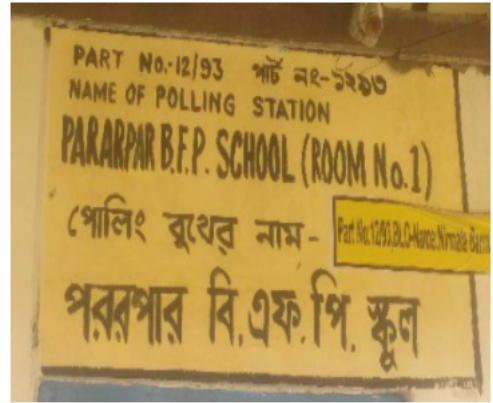

নির্বাচক নিবন্ধন আধিকারিকের স্বাক্ষর

Nazri Naksha

Google Map View

Polling Station Building Front View

Polling Station Front View

Cad View

Key MAP View

1 নাম : মিঞা জলিল পিতার নাম: বাছির মিঞা বাড়ির নং : n0074 বয়স : 76 লিঙ্গ : পুরুষ ফটো উপলব্ধ	WB/02/012/069129	2 নাম : হামিদুল মিয়া পিতার নাম: সফিকুল হক বাড়ির নং : এন0074 বয়স : 23 লিঙ্গ : পুরুষ ফটো উপলব্ধ	TIH2584241	3 নাম : বিবি ধওলী স্বামীর নাম: মস্তফা মিঞা বাড়ির নং : n0074 বয়স : 51 লিঙ্গ : মহিলা ফটো উপলব্ধ	WB/02/012/069110
4 নাম : মুকেশ আলি পিতার নাম: মোস্তোফা আলি বাড়ির নং : এন0074 বয়স : 25 লিঙ্গ : পুরুষ ফটো উপলব্ধ	TIH2299055	5 নাম : জয়মতী বিবি স্বামীর নাম: সফিকুল হক বাড়ির নং : n0074 বয়স : 38 লিঙ্গ : মহিলা ফটো উপলব্ধ	TIH1204981	6 নাম : সফিকুল হক পিতার নাম: জলিল মিঞা বাড়ির নং : n0074 বয়স : 41 লিঙ্গ : পুরুষ ফটো উপলব্ধ	CFC3304169
7 নাম : মাধবী দাস (কাজী) স্বামীর নাম: সুব্রত কাজী বাড়ির নং : n0198 বয়স : 28 লিঙ্গ : মহিলা ফটো উপলব্ধ	TIH2126324	Q নাম : শক্তি খড়িয়া (দাস) স্বামীর নাম: স্বপন দাস বাড়ির নং : বয়স : 61 লিঙ্গ : মহিলা ফটো উপলব্ধ	TIH2126209	9 নাম : বাসনা রায় (বর্মন) স্বামীর নাম: পিন্টু বর্মন বাড়ির নং : n0188 বয়স : 31 লিঙ্গ : মহিলা ফটো উপলব্ধ	TIH2126225
10 নাম : অঞ্জনা রায় (বর্মন) স্বামীর নাম: সায়েন বর্মন বাড়ির নং : n0209 বয়স : 29 লিঙ্গ : মহিলা ফটো উপলব্ধ	TIH2126431	11 নাম : নরেশ অধিকারী পিতার নাম: চন্দ্র কিশোর অধিকারী বাড়ির নং : n0217 বয়স : 26 লিঙ্গ : পুরুষ ফটো উপলব্ধ	TIH2221034	12 নাম : মেঘনাথ অধিকারী পিতার নাম: চন্দ্র কিশোর অধিকারী বাড়ির নং : n0032 বয়স : 35 লিঙ্গ : পুরুষ ফটো উপলব্ধ	TIH1312024
13 নাম : কৃষ্ণা অধিকারী স্বামীর নাম: জগন্নাথ অধিকারী বাড়ির নং : n0032 বয়স : 43 লিঙ্গ : মহিলা ফটো উপলব্ধ	CFC3028859	14 নাম : সুজাতা অধিকারী স্বামীর নাম: অবনাথ অধিকারী বাড়ির নং : n0032 বয়স : 24 লিঙ্গ : মহিলা ফটো উপলব্ধ	TIH2470995	15 নাম : অবনাথ অধিকারী পিতার নাম: চন্দ্রেশ্বর অধিকারী বাড়ির নং : n0032 বয়স : 32 লিঙ্গ : পুরুষ ফটো উপলব্ধ	TIH1773373
16 নাম : দীপক অধিকারী পিতার নাম: জগন্নাথ অধিকারী বাড়ির নং : এন0032 বয়স : 21 লিঙ্গ : পুরুষ ফটো উপলব্ধ	TIH2658243	17 নাম : জগন্নাথ অধিকারী পিতার নাম: চন্দ্রকিশোর অধিকারী বাড়ির নং : n0032 বয়স : 54 লিঙ্গ : পুরুষ ফটো উপলব্ধ	WB/02/012/069170	18 নাম : পরেশ অধিকারী পিতার নাম: চন্দ্রকিশোর অধিকারী বাড়ির নং : n0032 বয়স : 41 লিঙ্গ : পুরুষ ফটো উপলব্ধ	CFC3955366
19 নাম : তিথি অধিকারী পিতার নাম: জগন্নাথ অধিকারী বাড়ির নং : এন5887 বয়স : 25 লিঙ্গ : মহিলা ফটো উপলব্ধ	TIH2573772	20 নাম : উত্তম উড়াও পিতার নাম: কোমা উড়াও বাড়ির নং : n0102 বয়স : 50 লিঙ্গ : পুরুষ ফটো উপলব্ধ	CFC3028503	21 নাম : চিমনী উড়াও স্বামীর নাম: বংলা উড়াও বাড়ির নং : n0121 বয়স : 50 লিঙ্গ : মহিলা ফটো উপলব্ধ	WB/02/012/069365
22 নাম : বৃধু উড়াও পিতার নাম: বিহি উড়াও বাড়ির নং : n0049 বয়স : 71 লিঙ্গ : পুরুষ ফটো উপলব্ধ	WB/02/012/069128	23 নাম : সুনতী উরাও (রায়) স্বামীর নাম: ধীরা উরাও বাড়ির নং : n0048 বয়স : 36 লিঙ্গ : মহিলা ফটো উপলব্ধ	TIH1204957	24 নাম : বুলবুলি উরাও স্বামীর নাম: বান্দানা উরাও বাড়ির নং : n0042 বয়স : 37 লিঙ্গ : মহিলা ফটো উপলব্ধ	TIH1311976
25 নাম : মনীষ উড়াও পিতার নাম: শম্ভু উড়াও বাড়ির নং : এন0042 বয়স : 20 লিঙ্গ : পুরুষ ফটো উপলব্ধ	TIH2705341	26 নাম : সুজিৎ তিরকী পিতার নাম: ডিম্বু তিরকী বাড়ির নং : এন0042 বয়স : 22 লিঙ্গ : পুরুষ ফটো উপলব্ধ	TIH2574119	27 নাম : গুণ্ডা উরাও পিতার নাম: বাংলা উরাও বাড়ির নং : এন0121 বয়স : 23 লিঙ্গ : পুরুষ ফটো উপলব্ধ	TIH2574051
28 নাম : বিশ্বজিৎ তিরকী পিতার নাম: ডিম্বু তিরকী বাড়ির নং : n0042 বয়স : 25 লিঙ্গ : পুরুষ ফটো উপলব্ধ	TIH2309243	29 নাম : প্রফুল্ল উরাও পিতার নাম: বিহি উরাও বাড়ির নং : n0049 বয়স : 59 লিঙ্গ : পুরুষ ফটো উপলব্ধ	TIH2489011	30 নাম : দীপক উরাও পিতার নাম: ধধরো ওরাংর বাড়ির নং : এন0122 বয়স : 23 লিঙ্গ : পুরুষ ফটো উপলব্ধ	TIH2505519