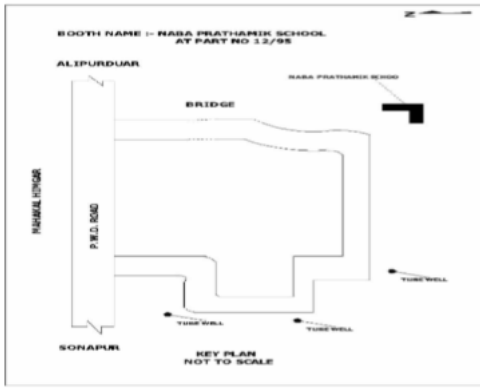

নির্বাচক নিবন্ধন আধিকারিকের স্বাক্ষর

Nazri Naksha

Google Map View

Polling Station Building Front View

Polling Station Front View

Cad View

Key MAP View

1 নাম : মোঃ খায়রুল মিয়া পিতার নাম : মোঃ আবদুল ওয়ারিশ মিয়া বাড়ির নং : n0034 বয়স : 43 লিঙ্গ : পুরুষ	TIH0380204 ফটো উপলব্ধ	2 নাম : ফিরজা বিবি স্বামীর নাম : মোকছুদুল মিয়া বাড়ির নং : n0034 বয়স : 40 লিঙ্গ : মহিলা	CFC3872074 ফটো উপলব্ধ	3 নাম : আসাদুল হক পিতার নাম : আবদুল ওয়ারিশ মিয়া বাড়ির নং : n0034 বয়স : 34 লিঙ্গ : পুরুষ	TIH1312727 ফটো উপলব্ধ
4 নাম : সাজিনা বিবি স্বামীর নাম : আসাদুল হক বাড়ির নং : n0034 বয়স : 32 লিঙ্গ : মহিলা	TIH1774108 ফটো উপলব্ধ	5 নাম : আনজুমা বিবি স্বামীর নাম : খায়রুল মিয়া বাড়ির নং : n0034 বয়স : 36 লিঙ্গ : মহিলা	TIH0380220 ফটো উপলব্ধ	6 নাম : ছামাদ মিয়া পিতার নাম : বাহুর আলি মিয়া বাড়ির নং : n0033 বয়স : 38 লিঙ্গ : পুরুষ	TIH0380279 ফটো উপলব্ধ
7 নাম : সামিনা বিবি স্বামীর নাম : বাহুর আলি মিয়া বাড়ির নং : n0033 বয়স : 57 লিঙ্গ : মহিলা	WB/02/012/072620 ফটো উপলব্ধ	8 নাম : মহঃ মোকছুদুল মিয়া পিতার নাম : আবদুল ওয়ারিশ মিয়া বাড়ির নং : n0034 বয়স : 47 লিঙ্গ : পুরুষ	CFC1988187 ফটো উপলব্ধ	9 নাম : আবদুল ওয়ারিশ মিয়া পিতার নাম : জফর আলি মিয়া বাড়ির নং : n0034 বয়স : 83 লিঙ্গ : পুরুষ	WB/02/012/072756 ফটো উপলব্ধ
10 নাম : সোলেমা বিবি স্বামীর নাম : আব্দুল ওয়ারিশ মিয়া বাড়ির নং : n0034 বয়স : 73 লিঙ্গ : মহিলা	WB/02/012/072392 ফটো উপলব্ধ	11 নাম : বাহুর আলি মিয়া পিতার নাম : করিমুদ্দিন মিয়া বাড়ির নং : n0033 বয়স : 59 লিঙ্গ : পুরুষ	WB/02/012/072040 ফটো উপলব্ধ	12 নাম : আলকাছ মিয়া পিতার নাম : বাহুর আলি মিয়া বাড়ির নং : n0033 বয়স : 40 লিঙ্গ : পুরুষ	CFC3666179 ফটো উপলব্ধ
13 নাম : নিলয় দাস পিতার নাম : রমেশ চন্দ্র দাস বাড়ির নং : n0147 বয়স : 36 লিঙ্গ : পুরুষ	TIH1205012 ফটো উপলব্ধ	14 নাম : চম্পা রায় (দাস) স্বামীর নাম : রমেশ (দাস) বাড়ির নং : n0147 বয়স : 56 লিঙ্গ : মহিলা	WB/02/012/066180 ফটো উপলব্ধ	15 নাম : সাধনা (দাস) রায় স্বামীর নাম : দুধেশ্বর রায় বাড়ির নং : n0158 বয়স : 49 লিঙ্গ : মহিলা	CFC3379864 ফটো উপলব্ধ
16 নাম : নরেশ অধিকারী পিতার নাম : খগেশ্বর অধিকারী বাড়ির নং : n0254 বয়স : 35 লিঙ্গ : পুরুষ	TIH2226884 ফটো উপলব্ধ	17 নাম : পরেশ অধিকারী পিতার নাম : খগেশ্বর অধিকারী বাড়ির নং : এন0108 বয়স : 33 লিঙ্গ : পুরুষ	TIH2621605 ফটো উপলব্ধ	18 নাম : বর্না বর্মন অধিকারী স্বামীর নাম : অনুকুল অধিকারী বাড়ির নং : এন0108 বয়স : 23 লিঙ্গ : মহিলা	TIH2621480 ফটো উপলব্ধ
19 নাম : অনুকুল অধিকারী পিতার নাম : খগেশ্বর অধিকারী বাড়ির নং : n0108 বয়স : 29 লিঙ্গ : পুরুষ	TIH1886829 ফটো উপলব্ধ	20 নাম : ননীবালা অধিকারী স্বামীর নাম : খগেশ্বর অধিকারী বাড়ির নং : n0108 বয়স : 56 লিঙ্গ : মহিলা	WB/02/012/072507 ফটো উপলব্ধ	21 নাম : জয়ন্তী অধিকারী (রায়) স্বামীর নাম : দীপক রায় বাড়ির নং : n0213 বয়স : 38 লিঙ্গ : মহিলা	TIH0382788 ফটো উপলব্ধ
22 নাম : আরতী অধিকারী রায় স্বামীর নাম : মিন্টু রায় বাড়ির নং : n0246 বয়স : 34 লিঙ্গ : মহিলা	TIH1516327 ফটো উপলব্ধ	23 নাম : কুন্দুচ মিয়া পিতার নাম : মোকছুদুল মিয়া বাড়ির নং : এন0243 বয়স : 22 লিঙ্গ : পুরুষ	TIH2598555 ফটো উপলব্ধ	24 নাম : আবজাল আলি পিতার নাম : বাহুর আলি মিয়া বাড়ির নং : n0226 বয়স : 27 লিঙ্গ : পুরুষ	TIH2126662 ফটো উপলব্ধ
25 নাম : ফিরোজ আলি পিতার নাম : মোকছুদুল মিয়া বাড়ির নং : n0243 বয়স : 27 লিঙ্গ : পুরুষ	TIH2126837 ফটো উপলব্ধ	26 নাম : লিপিকা করজী স্বামীর নাম : কমল কাথী বাড়ির নং : n0163 বয়স : 42 লিঙ্গ : মহিলা	CFC3955457 ফটো উপলব্ধ	27 নাম : কমল করজী পিতার নাম : বুদ্ধেশ্বর কাথী বাড়ির নং : n0163 বয়স : 53 লিঙ্গ : পুরুষ	CFC3666294 ফটো উপলব্ধ
28 নাম : বিক্রি কাজী পিতার নাম : কমল কাজী বাড়ির নং : n0163 বয়স : 24 লিঙ্গ : পুরুষ	TIH2469922 ফটো উপলব্ধ	29 নাম : নিমাই কাথী পিতার নাম : ব্রজেন্দ্র কাথী বাড়ির নং : n0206 বয়স : 36 লিঙ্গ : পুরুষ	CFC3953825 ফটো উপলব্ধ	30 নাম : অর্চনা কাথী (রায়) স্বামীর নাম : চন্দন রায় বাড়ির নং : n0214 বয়স : 33 লিঙ্গ : মহিলা	TIH2168987 ফটো উপলব্ধ