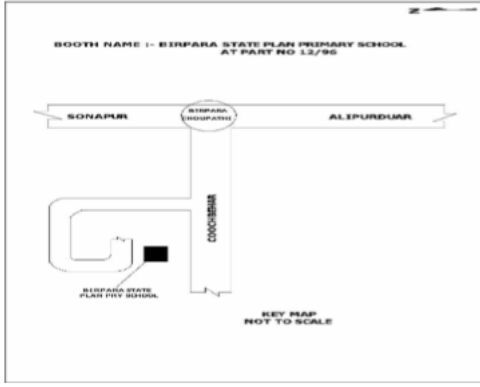

Nazri Naksha