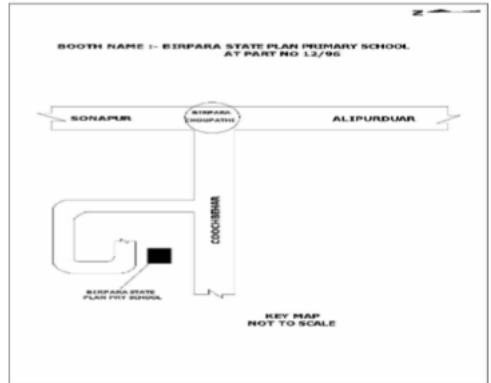

নির্বাচক নিবন্ধন আধিকারিকের স্বাক্ষর

Nazri Naksha

Google Map View

Polling Station Building Front View

Polling Station Front View

Cad View

Key MAP View

1 নাম : মর্জিনা বিবি স্বামীর নাম: সুমর আলি মিয়া বাড়ির নং : n0223 বয়স : 42 লিঙ্গ : মহিলা	CFC3380011 ফটো উপলব্ধ	2 নাম : বাপ্পী হোসেন পিতার নাম: সাহাজান মিয়া বাড়ির নং : এন0092 বয়স : 38 লিঙ্গ : পুরুষ	CFC3872538 ফটো উপলব্ধ	3 নাম : রঞ্জিনা খাতুন মায়ের নাম: আজিমুল মিয়া বাড়ির নং : এন0225 বয়স : 28 লিঙ্গ : মহিলা	UHI2683829 ফটো উপলব্ধ
4 নাম : সাহাজান মিয়া পিতার নাম: আবদুল হামিদ বাড়ির নং : n0092 বয়স : 66 লিঙ্গ : পুরুষ	WB/02/012/075046 ফটো উপলব্ধ	5 নাম : রুপছানা পারভিন হোসেন স্বামীর নাম: তজির হোসেন বাড়ির নং : এন0223 বয়স : 22 লিঙ্গ : মহিলা	TIH2619575 ফটো উপলব্ধ	6 নাম : ছাবিনা পারভিন স্বামীর নাম: মফিদুল ইসলাম বাড়ির নং : এন0022 বয়স : 23 লিঙ্গ : মহিলা	TIH2553550 ফটো উপলব্ধ
7 নাম : ভোলা মিয়া পিতার নাম: কেরকের মিয়া বাড়ির নং : n0196 বয়স : 91 লিঙ্গ : পুরুষ	TIH2399061 ফটো উপলব্ধ	8 নাম : ইমান হোসেন পিতার নাম: বিল্লাল হোসেন বাড়ির নং : এন0329 বয়স : 22 লিঙ্গ : পুরুষ	TIH2613818 ফটো উপলব্ধ	9 নাম : রীনা বিবি স্বামীর নাম: বাপ্পী হোসেন বাড়ির নং : এন0092 বয়স : 34 লিঙ্গ : মহিলা	TIH1712108 ফটো উপলব্ধ
10 নাম : জাকির মিয়া পিতার নাম: সমীরউদ্দিন মিয়া বাড়ির নং : n0082 বয়স : 63 লিঙ্গ : পুরুষ	CFC3766029 ফটো উপলব্ধ	11 নাম : রোহিদুল মিয়া মায়ের নাম: মহিরম বিবি বাড়ির নং : এন0044 বয়স : 37 লিঙ্গ : পুরুষ	WII1479583 ফটো উপলব্ধ	12 নাম : রাবেল আলম পিতার নাম: হাকিমুদ্দিন মিয়া বাড়ির নং : এন0166 বয়স : 22 লিঙ্গ : পুরুষ	TIH2613826 ফটো উপলব্ধ
13 নাম : রিপোন আলি পিতার নাম: আকবর আলি বাড়ির নং : n00146 বয়স : 21 লিঙ্গ : পুরুষ	TIH2658524 ফটো উপলব্ধ	14 নাম : আজিমুল মিয়া পিতার নাম: নজরুল মিয়া বাড়ির নং : এন0225 বয়স : 24 লিঙ্গ : পুরুষ	TIH2613834 ফটো উপলব্ধ	15 নাম : ফাতেমা খাতুন স্বামীর নাম: লতিফ ইসলাম বাড়ির নং : না বয়স : 23 লিঙ্গ : মহিলা	TIH2694008 ফটো উপলব্ধ
16 নাম : হাসিনা পারভিন স্বামীর নাম: আইয়ুব ইসলাম বাড়ির নং : এন0022 বয়স : 23 লিঙ্গ : মহিলা	TIH2553428 ফটো উপলব্ধ	17 নাম : মোহাম্মদ আচানুল হোসেন পিতার নাম: রফিকুল ইসলাম বাড়ির নং : n0197 বয়স : 34 লিঙ্গ : পুরুষ	TIH1519966 ফটো উপলব্ধ	18 নাম : প্রীতি রায় স্বামীর নাম: সহদেব রায় বাড়ির নং : n0022 বয়স : 25 লিঙ্গ : মহিলা	UHI2443638 ফটো উপলব্ধ
19 নাম : মমতাজ বিবি স্বামীর নাম: মৈবুল মিয়া বাড়ির নং : n0227 বয়স : 39 লিঙ্গ : মহিলা	MBK3110442 ফটো উপলব্ধ	20 নাম : লুৎফা বেগম স্বামীর নাম: সাহানর আলম বাড়ির নং : এন0256 বয়স : 32 লিঙ্গ : মহিলা	TIH2584316 ফটো উপলব্ধ	21 নাম : মোঃ বাপ্পী আরোদ্দিন পিতার নাম: জুবায়ের আরোদ্দিন বাড়ির নং : n0165 বয়স : 40 লিঙ্গ : পুরুষ	CFC3379997 ফটো উপলব্ধ
22 নাম : নতিফুল বিবি স্বামীর নাম: রাবিউল মিয়া বাড়ির নং : n0156 বয়স : 49 লিঙ্গ : মহিলা	WB/02/012/075563 ফটো উপলব্ধ	23 নাম : রাবিউল মিয়া পিতার নাম: মামদালাী মিয়া বাড়ির নং : n0156 বয়স : 63 লিঙ্গ : পুরুষ	WB/02/012/075672 ফটো উপলব্ধ	24 নাম : মিন্টু আবেদিন পিতার নাম: আবদুলআনিচ মিয়া বাড়ির নং : n0164 বয়স : 36 লিঙ্গ : পুরুষ	CFC3955721 ফটো উপলব্ধ
25 নাম : আবদুল হাকিম মিয়া পিতার নাম: আকবর আলী বাড়ির নং : n0256 বয়স : 61 লিঙ্গ : পুরুষ	WB/02/012/075280 ফটো উপলব্ধ	26 নাম : জাহির ইসলাম পিতার নাম: আফজাল মিয়া বাড়ির নং : n0255 বয়স : 32 লিঙ্গ : পুরুষ	TIH1519818 ফটো উপলব্ধ	27 নাম : জ্যোৎস্না বিবি স্বামীর নাম: নজ্জ মিয়া বাড়ির নং : n0159 বয়স : 42 লিঙ্গ : মহিলা	CFC3030251 ফটো উপলব্ধ
28 নাম : আকলীমা বিবি স্বামীর নাম: বাবুল মিয়া বাড়ির নং : n0158 বয়স : 56 লিঙ্গ : মহিলা	WB/02/012/075598 ফটো উপলব্ধ	29 নাম : রাফিজা বিবি স্বামীর নাম: নেপাল মিয়া বাড়ির নং : n0196 বয়স : 38 লিঙ্গ : মহিলা	CFC3872561 ফটো উপলব্ধ	30 নাম : মমতা বিবি স্বামীর নাম: মুনজুল মিয়া বাড়ির নং : n0195 বয়স : 40 লিঙ্গ : মহিলা	CFC3872553 ফটো উপলব্ধ