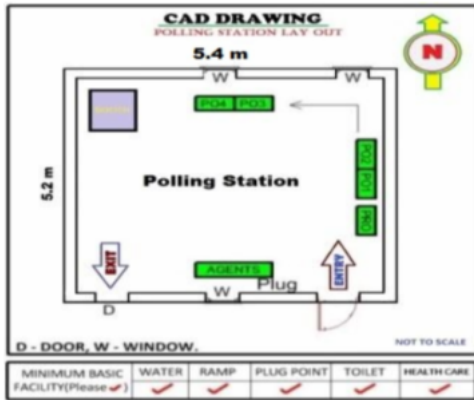

নির্বাচক নিবন্ধন আধিকারিকের স্বাক্ষর

Nazri Naksha

Google Map View

Polling Station Building Front View

Polling Station Front View

Cad View

Key MAP View

1	IY1352756	নাম : আসরাফুল আলম পিতার নাম: সাহাবুদ্দিন বাড়ির নং : n0006 বয়স : 31 লিঙ্গ : পুরুষ	ফটো উপলব্ধ	2	WB/13/092/030422	নাম : সাহাবুদ্দিন পিতার নাম: এবাদাত বাড়ির নং : n0006 বয়স : 56 লিঙ্গ : পুরুষ	ফটো উপলব্ধ	3	IY0987057	নাম : মোঃ আজিজুল পুরকাইত পিতার নাম: মোঃ আলিম পুরকাইত বাড়ির নং : n0005 বয়স : 36 লিঙ্গ : পুরুষ	ফটো উপলব্ধ
4	WB/13/092/030092	নাম : মনোয়ারা বিবি স্বামীর নাম: আলিম পুরকাইত বাড়ির নং : n0005 বয়স : 61 লিঙ্গ : মহিলা	ফটো উপলব্ধ	5	WB/13/092/030147	নাম : আলিম পুরকাইত পিতার নাম: মনোয়ার পুরকাইত বাড়ির নং : n0005 বয়স : 66 লিঙ্গ : পুরুষ	ফটো উপলব্ধ	6	WB/13/092/030407	নাম : ছায়মা খাতুন স্বামীর নাম: আতোর আলি বাড়ির নং : n0004 বয়স : 54 লিঙ্গ : মহিলা	ফটো উপলব্ধ
7	WB/13/092/030159	নাম : আতোর আলি পিতার নাম: আশোর আলি বাড়ির নং : n0004 বয়স : 61 লিঙ্গ : পুরুষ	ফটো উপলব্ধ	8	WB/13/092/030186	নাম : আমেনা বিবি স্বামীর নাম: জাকির পুরকাইত বাড়ির নং : n0003 বয়স : 53 লিঙ্গ : মহিলা	ফটো উপলব্ধ	9	IY0987248	নাম : রেহেনা বিবি (খাতুন) স্বামীর নাম: উজির পুরকাইত বাড়ির নং : n0003 বয়স : 43 লিঙ্গ : মহিলা	ফটো উপলব্ধ
10	KJM3313996	নাম : উজির পুরকাইত পিতার নাম: আতিয়ার পুরকাইত বাড়ির নং : n0003 বয়স : 53 লিঙ্গ : পুরুষ	ফটো উপলব্ধ	11	IY1353077	নাম : রফিকা বিবি স্বামীর নাম: সেখ সরিফুল বাড়ির নং : n0133 বয়স : 35 লিঙ্গ : মহিলা	ফটো উপলব্ধ	12	IY0986877	নাম : সেখ সরিফুল পিতার নাম: সেখ ফকির বাড়ির নং : n0133 বয়স : 36 লিঙ্গ : পুরুষ	ফটো উপলব্ধ
13	IY0986794	নাম : জান্নাতুন নেছা স্বামীর নাম: মুহম্মদুল হক মেহদী বাড়ির নং : এন0 বয়স : 34 লিঙ্গ : মহিলা	ফটো উপলব্ধ	14	IY1902568	নাম : সরিফুল মন্ডল পিতার নাম: সাহাবুদ্দিন মন্ডল বাড়ির নং : এন0006 বয়স : 26 লিঙ্গ : পুরুষ	ফটো উপলব্ধ	15	IY1935345	নাম : মাহাবুব হোসেন পিতার নাম: আতর আলি পুরকাইত বাড়ির নং : এন004 বয়স : 26 লিঙ্গ : পুরুষ	ফটো উপলব্ধ
16	RXT1045160	নাম : নবীনা খাতুন স্বামীর নাম: মোঃ মঈনুল হোসেন বাড়ির নং : n0004 বয়স : 33 লিঙ্গ : মহিলা	ফটো উপলব্ধ	17	IY2261535	নাম : সাবানা পারভিন স্বামীর নাম: মোঃ আজিজুল পুরকাইত বাড়ির নং : N0005 বয়স : 26 লিঙ্গ : মহিলা	ফটো উপলব্ধ	18	KJM2766160	নাম : সেলিমা বিবি স্বামীর নাম: আবদুল মোতিন পুরকাইত বাড়ির নং : n0026 বয়স : 48 লিঙ্গ : মহিলা	ফটো উপলব্ধ
19	WB/13/092/030370	নাম : আঞ্জুয়ারা বিবি স্বামীর নাম: সাহাবুদ্দিন বাড়ির নং : JL-130 বয়স : 50 লিঙ্গ : মহিলা	ফটো উপলব্ধ	20	IY2367449	নাম : আশানুর হোসেন পিতার নাম: জাকির হোসেন বাড়ির নং : এন0003 বয়স : 23 লিঙ্গ : পুরুষ	ফটো উপলব্ধ	21	IY2367209	নাম : মোহাসিনা পারভিন স্বামীর নাম: মিজানুর হোসেন বাড়ির নং : এন003 বয়স : 23 লিঙ্গ : মহিলা	ফটো উপলব্ধ
22	IY2366920	নাম : একরামুল হক পিতার নাম: উজির পুরকাইত বাড়ির নং : এন0003 বয়স : 23 লিঙ্গ : পুরুষ	ফটো উপলব্ধ	23	IY1352814	নাম : মোঃ নাজমুল হোসেন পিতার নাম: মোঃ আতোর আলি বাড়ির নং : গ্রাম- পানশিলা বয়স : 31 লিঙ্গ : পুরুষ	ফটো উপলব্ধ	24	IY1776327	নাম : সাবেকুন নাহার পিতার নাম: আব্দুল আহব সরদার বাড়ির নং : n0145 বয়স : 34 লিঙ্গ : মহিলা	ফটো উপলব্ধ
25	IY1871912	নাম : মোছাঃ সার্বিনা খাতুন স্বামীর নাম: আশরাফুল আলম বাড়ির নং : n0006 বয়স : 28 লিঙ্গ : মহিলা	ফটো উপলব্ধ	26	WB/13/092/030178	নাম : শ্যামলী ভগৎ (নন্দী) স্বামীর নাম: রামপ্রসাদ ভগৎ বাড়ির নং : n0042 বয়স : 66 লিঙ্গ : মহিলা	ফটো উপলব্ধ	27	IY1600824	নাম : সাইফুদ্দিন আলী পিতার নাম: গোলাম আহমদ পুরকাইত বাড়ির নং : n0135 বয়স : 36 লিঙ্গ : পুরুষ	ফটো উপলব্ধ
28	KJM3314218	নাম : আশরাফুল হক পিতার নাম: ইয়াকুব আলি বাড়ির নং : n0001 বয়স : 64 লিঙ্গ : পুরুষ	ফটো উপলব্ধ	29	IY1935360	নাম : আসিফ আলম পিতার নাম: আশরাফুল হক বাড়ির নং : এন001 বয়স : 26 লিঙ্গ : পুরুষ	ফটো উপলব্ধ	30	IY1600816	নাম : রুহুল আমিন পিতার নাম: গোলাম আহমদ পুরকাইত বাড়ির নং : n0135 বয়স : 33 লিঙ্গ : পুরুষ	ফটো উপলব্ধ