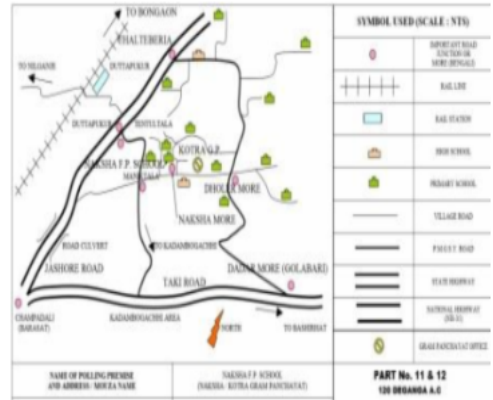

Key MAP View