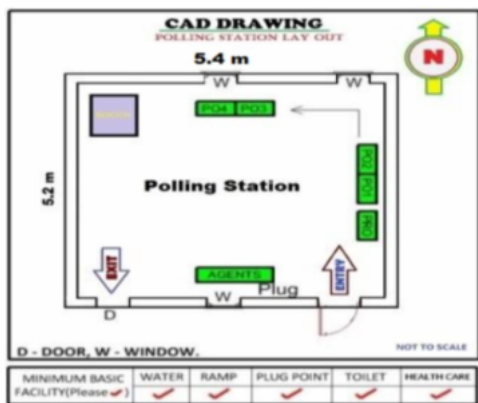

নির্বাচক নিবন্ধন আধিকারিকের স্বাক্ষর

Nazri Naksha

Google Map View

Polling Station Building Front View

Polling Station Front View

Cad View

Key MAP View

1 নাম : রেহেনা বিবি স্বামীর নাম: রুল আমিন সর্দার বাড়ির নং : 89 বয়স : 33 লিঙ্গ : মহিলা	IY1237650 ফটো উপলব্ধ	2 নাম : নিলুফা বেগম স্বামীর নাম: সাইফুল ইসলাম বাড়ির নং : n0157 বয়স : 33 লিঙ্গ : মহিলা	IY1319110 ফটো উপলব্ধ	3 নাম : আফসানা বিবি স্বামীর নাম: নাজিমুদ্দিন সরদার বাড়ির নং : n0100 বয়স : 26 লিঙ্গ : মহিলা	IY1845981 ফটো উপলব্ধ
4 নাম : রুবিনা বিবি (পারভীন) স্বামীর নাম: নিজামউদ্দিন বাড়ির নং : n0100 বয়স : 27 লিঙ্গ : মহিলা	IY1855972 ফটো উপলব্ধ	5 নাম : বিলকিস (খাতুন) বিবি স্বামীর নাম: মোঃ আরিফুল ইসলাম বাড়ির নং : n0017 বয়স : 31 লিঙ্গ : মহিলা	IY1353408 ফটো উপলব্ধ	6 নাম : মঃঃ আরিফুল ইসলাম পিতার নাম: মঃঃ আব্দুল জলিল বাড়ির নং : n0017 বয়স : 43 লিঙ্গ : পুরুষ	KJM2760072 ফটো উপলব্ধ
7 নাম : সামিরুল ইসলাম পিতার নাম: নুরুল ইসলাম বাড়ির নং : n0017 বয়স : 31 লিঙ্গ : পুরুষ	IY1353366 ফটো উপলব্ধ	8 নাম : মোঃ আব্দুল আজিজ পিতার নাম: মোঃ পাঞ্জাব আলি বাড়ির নং : n0016 বয়স : 76 লিঙ্গ : পুরুষ	IY2676054 ফটো উপলব্ধ	9 নাম : মঞ্জুরুল আলম পিতার নাম: আনোয়ার হোসেন বাড়ির নং : n0015 বয়স : 31 লিঙ্গ : পুরুষ	IY1353374 ফটো উপলব্ধ
10 নাম : মিজানুর আলম পিতার নাম: আনোয়ার হোসেন বাড়ির নং : n0015 বয়স : 37 লিঙ্গ : পুরুষ	KJM3399839 ফটো উপলব্ধ	11 নাম : মঞ্জুরা বিবি স্বামীর নাম: মোঃ আব্দুল সালাম বাড়ির নং : n0014 বয়স : 35 লিঙ্গ : মহিলা	IY1353390 ফটো উপলব্ধ	12 নাম : মহ আব্দুল সালাম পিতার নাম: মহ আব্দুল জব্বার বাড়ির নং : n0014 বয়স : 41 লিঙ্গ : পুরুষ	KJM3220399 ফটো উপলব্ধ
13 নাম : সাবেকুন নাহার স্বামীর নাম: সফিকুল ইসলাম বাড়ির নং : n0013 বয়স : 64 লিঙ্গ : মহিলা	WB/13/092/015326 ফটো উপলব্ধ	14 নাম : মোঃ সামিমুল আলম পিতার নাম: মোঃ সফিকুল ইসলাম বাড়ির নং : n0013 বয়স : 47 লিঙ্গ : পুরুষ	KJM1417641 ফটো উপলব্ধ	15 নাম : আছিয়া বিবি স্বামীর নাম: আলমগির সরদার বাড়ির নং : n0101 বয়স : 35 লিঙ্গ : মহিলা	IY0987826 ফটো উপলব্ধ
16 নাম : আলমগীর সাদ্দার পিতার নাম: আশরাফ সরদার বাড়ির নং : n0101 বয়স : 40 লিঙ্গ : পুরুষ	KJM3399961 ফটো উপলব্ধ	17 নাম : ফাতেমা খাতুন স্বামীর নাম: জাহাঙ্গীর আলী বাড়ির নং : n0101 বয়স : 41 লিঙ্গ : মহিলা	KJM3020096 ফটো উপলব্ধ	18 নাম : জাহাঙ্গীর আলি পিতার নাম: মোঃ আশরাফ আলি বাড়ির নং : n0101 বয়স : 43 লিঙ্গ : পুরুষ	KJM2988954 ফটো উপলব্ধ
19 নাম : আশরাফ আলি পিতার নাম: ছবদার আলি বাড়ির নং : n0101 বয়স : 74 লিঙ্গ : পুরুষ	WB/13/092/015430 ফটো উপলব্ধ	20 নাম : আপসানারা খাতুন স্বামীর নাম: আবু জেহের মোল্লা বাড়ির নং : N0006 বয়স : 46 লিঙ্গ : মহিলা	KJM3509155 ফটো উপলব্ধ	21 নাম : আবু জেহের মোল্লা পিতার নাম: শুকুর আলি মোল্লা বাড়ির নং : N0006 বয়স : 53 লিঙ্গ : পুরুষ	KJM3019536 ফটো উপলব্ধ
22 নাম : টুটু ঘোষ স্বামীর নাম: সঞ্জয় ঘোষ বাড়ির নং : N0034 বয়স : 38 লিঙ্গ : মহিলা	IY0039693 ফটো উপলব্ধ	23 নাম : নূর বিবি স্বামীর নাম: রফিকুল ইসলাম সর্দার বাড়ির নং : n0089 বয়স : 56 লিঙ্গ : মহিলা	WB/13/092/015163 ফটো উপলব্ধ	24 নাম : নুছরুননেছা বিবি স্বামীর নাম: সরিফুল ইসলাম সর্দার বাড়ির নং : n0089 বয়স : 51 লিঙ্গ : মহিলা	WB/13/092/015160 ফটো উপলব্ধ
25 নাম : মমিনুল ইসলাম সর্দার পিতার নাম: সামসের আলি সর্দার বাড়ির নং : n0089 বয়স : 55 লিঙ্গ : পুরুষ	WB/13/092/015036 ফটো উপলব্ধ	26 নাম : সাহারুল ইসলাম পিতার নাম: রফিকুল ইসলাম বাড়ির নং : n0089 বয়স : 31 লিঙ্গ : পুরুষ	IY1353648 ফটো উপলব্ধ	27 নাম : মঃঃ ওয়াইফার রহমান সর্দার পিতার নাম: আব্দুল গনি সর্দার বাড়ির নং : n0010 বয়স : 56 লিঙ্গ : পুরুষ	WB/13/092/015365 ফটো উপলব্ধ
28 নাম : রুল আমিন সর্দার মায়ের নাম: রিজিয়া বিবি বাড়ির নং : n0088 বয়স : 43 লিঙ্গ : মহিলা	KJM2761013 ফটো উপলব্ধ	29 নাম : মোঃ ছিদ্দিক আলি সরদার পিতার নাম: মুছা করিম সরদার বাড়ির নং : n0088 বয়স : 66 লিঙ্গ : পুরুষ	WB/13/092/015086 ফটো উপলব্ধ	30 নাম : সফিয়ার রহমান পিতার নাম: মোঃ ছিদ্দিক আলি সরদার বাড়ির নং : n0088 বয়স : 31 লিঙ্গ : পুরুষ	IY1353309 ফটো উপলব্ধ