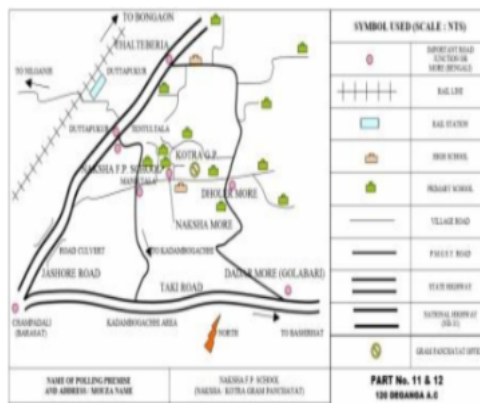

নির্বাচক নিবন্ধন আধিকারিকের স্বাক্ষর

Nazri Naksha

Google Map View

Polling Station Building Front View

Polling Station Front View

Cad View

Key MAP View

1 নাম : রেহেনা বিবি স্বামীর নাম: রুল আমিন সর্দার বাড়ির নং : 89 বয়স : 33 লিঙ্গ : মহিলা	IY1237650 ফটো উপলব্ধ	2 নাম : নিলুফা বেগম স্বামীর নাম: সাইফুল ইসলাম বাড়ির নং : n0157 বয়স : 33 লিঙ্গ : মহিলা	IY1319110 ফটো উপলব্ধ	3 নাম : আফসানা বিবি স্বামীর নাম: নাজিমুদ্দিন সরদার বাড়ির নং : n0100 বয়স : 26 লিঙ্গ : মহিলা	IY1845981 ফটো উপলব্ধ
4 নাম : রুবিনা বিবি (পারভীন) স্বামীর নাম: নিজামউদ্দিন বাড়ির নং : n0100 বয়স : 27 লিঙ্গ : মহিলা	IY1855972 ফটো উপলব্ধ	5 নাম : বিলকিস (খাতুন) বিবি স্বামীর নাম: মোঃ আরিফুল ইসলাম বাড়ির নং : n0017 বয়স : 31 লিঙ্গ : মহিলা	IY1353408 ফটো উপলব্ধ	6 নাম : মঃঃ আরিফুল ইসলাম পিতার নাম: মঃঃ আব্দুল জলিল বাড়ির নং : n0017 বয়স : 43 লিঙ্গ : পুরুষ	KJM2760072 ফটো উপলব্ধ
7 নাম : সামিরুল ইসলাম পিতার নাম: নুরুল ইসলাম বাড়ির নং : n0017 বয়স : 31 লিঙ্গ : পুরুষ	IY1353366 ফটো উপলব্ধ	8 নাম : মোঃ আব্দুল আজিজ পিতার নাম: মোঃ পাঞ্জাব আলি বাড়ির নং : n0016 বয়স : 76 লিঙ্গ : পুরুষ	IY2676054 ফটো উপলব্ধ	9 নাম : মঞ্জুরুল আলম পিতার নাম: আনোয়ার হোসেন বাড়ির নং : n0015 বয়স : 31 লিঙ্গ : পুরুষ	IY1353374 ফটো উপলব্ধ
10 নাম : মিজানুর আলম পিতার নাম: আনোয়ার হোসেন বাড়ির নং : n0015 বয়স : 37 লিঙ্গ : পুরুষ	KJM3399839 ফটো উপলব্ধ	11 নাম : মঞ্জুরা বিবি স্বামীর নাম: মোঃ আব্দুল সালাম বাড়ির নং : n0014 বয়স : 35 লিঙ্গ : মহিলা	IY1353390 ফটো উপলব্ধ	12 নাম : মহ আব্দুল সালাম পিতার নাম: মহ আব্দুল জব্বার বাড়ির নং : n0014 বয়স : 41 লিঙ্গ : পুরুষ	KJM3220399 ফটো উপলব্ধ
13 নাম : সাবেকুন নাহার স্বামীর নাম: সফিকুল ইসলাম বাড়ির নং : n0013 বয়স : 64 লিঙ্গ : মহিলা	WB/13/092/015326 ফটো উপলব্ধ	14 নাম : মোঃ সামিমুল আলম পিতার নাম: মোঃ সফিকুল ইসলাম বাড়ির নং : n0013 বয়স : 47 লিঙ্গ : পুরুষ	KJM1417641 ফটো উপলব্ধ	15 নাম : আছিয়া বিবি স্বামীর নাম: আলমগির সরদার বাড়ির নং : n0101 বয়স : 35 লিঙ্গ : মহিলা	IY0987826 ফটো উপলব্ধ
16 নাম : আলমগীর সাদ্দার পিতার নাম: আশরাফ সরদার বাড়ির নং : n0101 বয়স : 40 লিঙ্গ : পুরুষ	KJM3399961 ফটো উপলব্ধ	17 নাম : ফাতেমা খাতুন স্বামীর নাম: জাহাঙ্গীর আলী বাড়ির নং : n0101 বয়স : 41 লিঙ্গ : মহিলা	KJM3020096 ফটো উপলব্ধ	18 নাম : জাহাঙ্গীর আলি পিতার নাম: মোঃ আশরাফ আলি বাড়ির নং : n0101 বয়স : 43 লিঙ্গ : পুরুষ	KJM2988954 ফটো উপলব্ধ
19 নাম : আশরাফ আলি পিতার নাম: ছবদার আলি বাড়ির নং : n0101 বয়স : 74 লিঙ্গ : পুরুষ	WB/13/092/015430 ফটো উপলব্ধ	20 নাম : আপসানারা খাতুন স্বামীর নাম: আবু জেহের মোল্লা বাড়ির নং : N0006 বয়স : 46 লিঙ্গ : মহিলা	KJM3509155 ফটো উপলব্ধ	21 নাম : আবু জেহের মোল্লা পিতার নাম: শুকুর আলি মোল্লা বাড়ির নং : N0006 বয়স : 53 লিঙ্গ : পুরুষ	KJM3019536 ফটো উপলব্ধ
22 নাম : টুটু ঘোষ স্বামীর নাম: সঞ্জয় ঘোষ বাড়ির নং : N0034 বয়স : 38 লিঙ্গ : মহিলা	IY0039693 ফটো উপলব্ধ	23 নাম : নূর বিবি স্বামীর নাম: রফিকুল ইসলাম সর্দার বাড়ির নং : n0089 বয়স : 56 লিঙ্গ : মহিলা	WB/13/092/015163 ফটো উপলব্ধ	24 নাম : নুছরুননেছা বিবি স্বামীর নাম: সরিফুল ইসলাম সর্দার বাড়ির নং : n0089 বয়স : 51 লিঙ্গ : মহিলা	WB/13/092/015160 ফটো উপলব্ধ
25 নাম : মমিনুল ইসলাম সর্দার পিতার নাম: সামসের আলি সর্দার বাড়ির নং : n0089 বয়স : 55 লিঙ্গ : পুরুষ	WB/13/092/015036 ফটো উপলব্ধ	26 নাম : সাহারুল ইসলাম পিতার নাম: রফিকুল ইসলাম বাড়ির নং : n0089 বয়স : 31 লিঙ্গ : পুরুষ	IY1353648 ফটো উপলব্ধ	27 নাম : মঃঃ ওয়াইফার রহমান সর্দার পিতার নাম: আব্দুল গনি সর্দার বাড়ির নং : n0010 বয়স : 56 লিঙ্গ : পুরুষ	WB/13/092/015365 ফটো উপলব্ধ
28 নাম : রুল আমিন সর্দার মায়ের নাম: রিজিয়া বিবি বাড়ির নং : n0088 বয়স : 43 লিঙ্গ : মহিলা	KJM2761013 ফটো উপলব্ধ	29 নাম : মোঃ ছিদ্দিক আলি সরদার পিতার নাম: মুছা করিম সরদার বাড়ির নং : n0088 বয়স : 66 লিঙ্গ : পুরুষ	WB/13/092/015086 ফটো উপলব্ধ	30 নাম : সফিয়ার রহমান পিতার নাম: মোঃ ছিদ্দিক আলি সরদার বাড়ির নং : n0088 বয়স : 31 লিঙ্গ : পুরুষ	IY1353309 ফটো উপলব্ধ