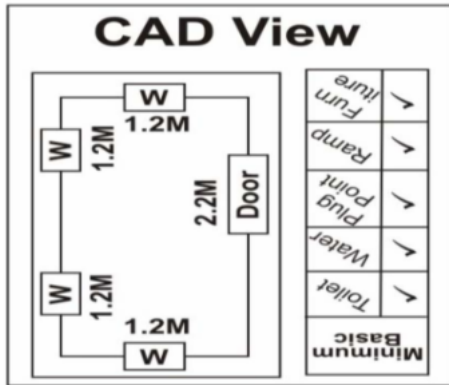

নির্বাচক নিবন্ধন আধিকারিকের স্বাক্ষর

Nazri Naksha

Google Map View

Polling Station Building Front View

Polling Station Front View

Cad View

Key MAP View

বিধানসভা নির্বাচনসম্পর্কিত নং, নাম : 120-দেগঙ্গা
ভাগ নং, নাম : 1-দক্ষিণ পাড়া