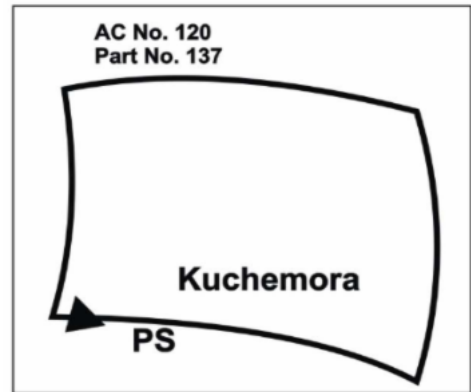

নির্বাচক নিবন্ধন আধিকারিকের স্বাক্ষর

Nazri Naksha

Google Map View

Polling Station Building Front View

Polling Station Front View

Cad View

Key MAP View

বিধানসভা নির্বাচনক্ষেত্রের নং, নাম : 120-দেগঙ্গা
ভাগ নং, নাম : 1-পশ্চিম পাড়া