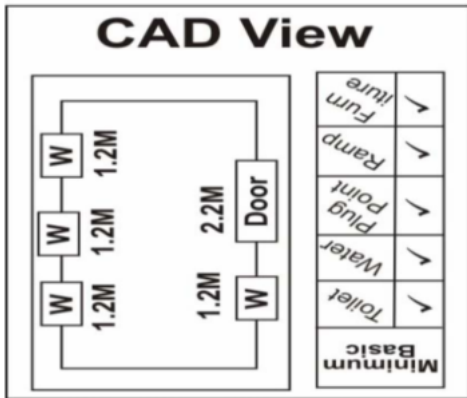

নির্বাচক নিবন্ধন আধিকারিকের স্বাক্ষর

Nazri Naksha

Google Map View

Polling Station Building Front View

Polling Station Front View

Cad View

Key MAP View

বিধানসভা নির্বাচনক্ষেত্রের নং, নাম : 120-দেগঙ্গা
ভাগ নং, নাম : 1-পশ্চিম পাড়া