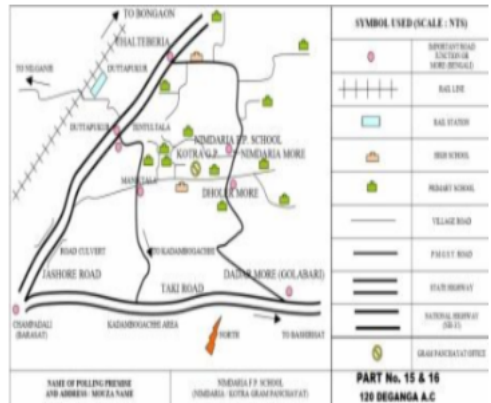

Key MAP View