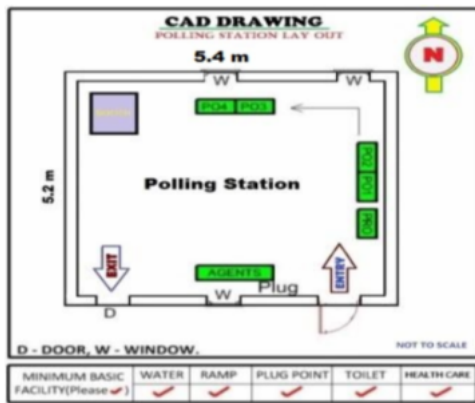

নির্বাচক নিবন্ধন আধিকারিকের স্বাক্ষর

Nazri Naksha

Google Map View

Polling Station Building Front View

Polling Station Front View

Cad View

Key MAP View

|   |                                |   |                                |   |                                |
|---|--------------------------------|---|--------------------------------|---|--------------------------------|
| 1<br>নাম : মহঃ আহমেদ<br>মায়ের নাম: বাসিরন বিবি<br>বাড়ির নং : n0093<br>বয়স : 37 লিঙ্গ : পুরুষ             | IY1355098<br>ফটো উপলব্ধ        | 2<br>নাম : মোঃ রাকিবুল<br>মায়ের নাম: বাসিরন বিবি<br>বাড়ির নং : n0093<br>বয়স : 32 লিঙ্গ : পুরুষ                 | IY1355080<br>ফটো উপলব্ধ        | 3<br>নাম : মনোয়ারা বিবি<br>স্বামীর নাম: জামসেদ<br>বাড়ির নং : n0094<br>বয়স : 63 লিঙ্গ : মহিলা           | WB/13/092/021329<br>ফটো উপলব্ধ |
| 4<br>নাম : মহঃ ফজল হক<br>পিতার নাম: মহঃ জামসেদ আলি<br>বাড়ির নং : n0094<br>বয়স : 42 লিঙ্গ : পুরুষ          | KJM3401049<br>ফটো উপলব্ধ       | 5<br>নাম : ছকিনা বিবি (খাতুন)<br>স্বামীর নাম: জোহর আলী গোলদার<br>বাড়ির নং : n0060<br>বয়স : 38 লিঙ্গ : মহিলা     | IY1355528<br>ফটো উপলব্ধ        | 6<br>নাম : কায়ম আলী গোলদার<br>পিতার নাম: জোহর আলী গোলদার<br>বাড়ির নং : n0060<br>বয়স : 33 লিঙ্গ : পুরুষ | IY1355551<br>ফটো উপলব্ধ        |
| 7<br>নাম : তফেরা<br>স্বামীর নাম: খলিল<br>বাড়ির নং : n0061<br>বয়স : 81 লিঙ্গ : মহিলা                       | WB/13/092/021644<br>ফটো উপলব্ধ | 8<br>নাম : মোঃ সালাউদ্দিন<br>পিতার নাম: মোঃ সাহাজান<br>বাড়ির নং : n0061<br>বয়স : 34 লিঙ্গ : পুরুষ               | IY1355288<br>ফটো উপলব্ধ        | 9<br>নাম : সাবিকুন নাহার<br>স্বামীর নাম: হকিম আল বসিদ<br>বাড়ির নং : n0061<br>বয়স : 40 লিঙ্গ : মহিলা     | KJM3313491<br>ফটো উপলব্ধ       |
| 10<br>নাম : সালেখা<br>স্বামীর নাম: পলিয়ান<br>বাড়ির নং : n0062<br>বয়স : 73 লিঙ্গ : মহিলা                  | IY2666873<br>ফটো উপলব্ধ        | 11<br>নাম : মাহাবুবুর রহমান<br>পিতার নাম: আজিজুর রহমান<br>বাড়ির নং : n0062<br>বয়স : 36 লিঙ্গ : পুরুষ            | IY0989632<br>ফটো উপলব্ধ        | 12<br>নাম : মো মোজাফফুর<br>পিতার নাম: মো ইলিয়াছ<br>বাড়ির নং : n0063<br>বয়স : 40 লিঙ্গ : পুরুষ          | KJM3510039<br>ফটো উপলব্ধ       |
| 13<br>নাম : সেরিনা খাতুন<br>স্বামীর নাম: মোঃ ওমর আলী<br>বাড়ির নং : n0052<br>বয়স : 44 লিঙ্গ : মহিলা        | KJM3401254<br>ফটো উপলব্ধ       | 14<br>নাম : হাফিজা বিবি<br>স্বামীর নাম: মহঃ ওসমান আলি<br>বাড়ির নং : n0052<br>বয়স : 40 লিঙ্গ : মহিলা             | KJM3401288<br>ফটো উপলব্ধ       | 15<br>নাম : মোঃ আতিকুল্লাহ<br>পিতার নাম: মোঃ হাবিবুল্লাহ<br>বাড়ির নং : n0053<br>বয়স : 32 লিঙ্গ : পুরুষ  | IY1355296<br>ফটো উপলব্ধ        |
| 16<br>নাম : মোঃ রহমাতুল্লাহ<br>পিতার নাম: মোঃ আব্দুর রজ্জাক<br>বাড়ির নং : n0053<br>বয়স : 51 লিঙ্গ : পুরুষ | IY1967207<br>ফটো উপলব্ধ        | 17<br>নাম : আহম্মাদ উল্লাহ<br>পিতার নাম: আকিত মোঃ আব্দুর রাজ্জাক<br>বাড়ির নং : n0053<br>বয়স : 41 লিঙ্গ : পুরুষ  | KJM2989168<br>ফটো উপলব্ধ       | 18<br>নাম : মুজিত<br>পিতার নাম: লালমিয়া<br>বাড়ির নং : n0105<br>বয়স : 69 লিঙ্গ : পুরুষ                  | WB/13/092/021335<br>ফটো উপলব্ধ |
| 19<br>নাম : আবেদাবিবি<br>স্বামীর নাম: মুজিত<br>বাড়ির নং : n0105<br>বয়স : 63 লিঙ্গ : মহিলা                 | WB/13/092/021202<br>ফটো উপলব্ধ | 20<br>নাম : আব্দুল মহিদ<br>পিতার নাম: মুজিত<br>বাড়ির নং : n0105<br>বয়স : 38 লিঙ্গ : পুরুষ                       | IY1355106<br>ফটো উপলব্ধ        | 21<br>নাম : আজমিরা খাতুন<br>স্বামীর নাম: আব্দুল মহিদ<br>বাড়ির নং : n0105<br>বয়স : 36 লিঙ্গ : মহিলা      | IY1483205<br>ফটো উপলব্ধ        |
| 22<br>নাম : মোঃ আঃ শহিদ<br>পিতার নাম: মুজিত<br>বাড়ির নং : n0105<br>বয়স : 38 লিঙ্গ : পুরুষ                 | KJM3509908<br>ফটো উপলব্ধ       | 23<br>নাম : চানিয়া বিবি (খাতুন)<br>স্বামীর নাম: মোঃ আব্দুল সাহিদ<br>বাড়ির নং : n0105<br>বয়স : 34 লিঙ্গ : মহিলা | IY1355585<br>ফটো উপলব্ধ        | 24<br>নাম : আব্দুল মহিদুর<br>পিতার নাম: মুজিবুর রহমান<br>বাড়ির নং : n0105<br>বয়স : 33 লিঙ্গ : পুরুষ     | IY1482777<br>ফটো উপলব্ধ        |
| 25<br>নাম : আলামিন হক<br>পিতার নাম: মুজিবুর রহমান<br>বাড়ির নং : n0105<br>বয়স : 32 লিঙ্গ : পুরুষ           | IY1482801<br>ফটো উপলব্ধ        | 26<br>নাম : এছমাইল<br>পিতার নাম: আববাছ<br>বাড়ির নং : n0059<br>বয়স : 71 লিঙ্গ : পুরুষ                            | WB/13/092/021220<br>ফটো উপলব্ধ | 27<br>নাম : মোঃ আছির আলি<br>পিতার নাম: এছমাইল<br>বাড়ির নং : n0059<br>বয়স : 32 লিঙ্গ : পুরুষ             | IY1355346<br>ফটো উপলব্ধ        |
| 28<br>নাম : মোঃ আকবর আলি<br>পিতার নাম: মোঃ ইসমাইল<br>বাড়ির নং : n0064<br>বয়স : 36 লিঙ্গ : পুরুষ           | IY0989756<br>ফটো উপলব্ধ        | 29<br>নাম : জোহর আলী গোলদার<br>মায়ের নাম: সুফাল বিবি<br>বাড়ির নং : n0060<br>বয়স : 38 লিঙ্গ : পুরুষ             | IY1238716<br>ফটো উপলব্ধ        | 30<br>নাম : মোঃ আতিয়ার রহমান<br>পিতার নাম: উল্লাহ রহমান<br>বাড়ির নং : n0064<br>বয়স : 30 লিঙ্গ : পুরুষ  | IY1483239<br>ফটো উপলব্ধ        |