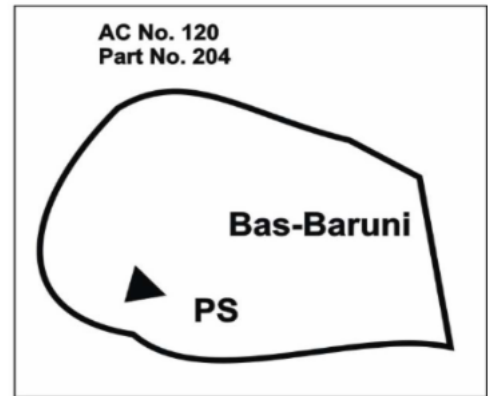

নির্বাচক নিবন্ধন আধিকারিকের স্বাক্ষর

Nazri Naksha

Google Map View

Polling Station Building Front View

Polling Station Front View

Cad View

Key MAP View

1 নাম : সেখ সরিফুল ইসলাম পিতার নাম : সেখ আব্দুল কুদ্দুস বাড়ির নং : এন0081 বয়স : 34 লিঙ্গ : পুরুষ	IY1081496 ফটো উপলব্ধ	2 নাম : ফজিলা বিবি স্বামীর নাম : মীর সাজ্জাত আলি বাড়ির নং : n0106 বয়স : 71 লিঙ্গ : মহিলা	WB/13/087/546213 ফটো উপলব্ধ	3 নাম : সামচুর আলি পিতার নাম : মীর সাজ্জাত আলি বাড়ির নং : n0106 বয়স : 42 লিঙ্গ : পুরুষ	LLR2998052 ফটো উপলব্ধ
4 নাম : নেইমা বিবি স্বামীর নাম : সামচুর আলি বাড়ির নং : n0106 বয়স : 40 লিঙ্গ : মহিলা	LLR3235454 ফটো উপলব্ধ	5 নাম : সমসের আলি মীর পিতার নাম : সাজ্জাত মীর বাড়ির নং : n0106 বয়স : 53 লিঙ্গ : পুরুষ	WB/13/087/546511 ফটো উপলব্ধ	6 নাম : রমিচা বিবি স্বামীর নাম : সামসের আলি মীর বাড়ির নং : n0106 বয়স : 48 লিঙ্গ : মহিলা	LLR2561710 ফটো উপলব্ধ
7 নাম : সাহারুল মীর পিতার নাম : সাজ্জাত আলি মীর বাড়ির নং : n0106 বয়স : 35 লিঙ্গ : পুরুষ	IY1198787 ফটো উপলব্ধ	8 নাম : সারজিনা বিবি স্বামীর নাম : মীর আমিরুল আলি বাড়ির নং : n0106 বয়স : 34 লিঙ্গ : মহিলা	IY1654805 ফটো উপলব্ধ	9 নাম : ফুলজান বিবি স্বামীর নাম : মুজিবুর রহমান মন্ডল বাড়ির নং : n0125 বয়স : 53 লিঙ্গ : মহিলা	WB/13/087/549591 ফটো উপলব্ধ
10 নাম : বাইজিত আলি পিতার নাম : আব্দুর রহমান বাড়ির নং : n0116 বয়স : 35 লিঙ্গ : পুরুষ	IY1198860 ফটো উপলব্ধ	11 নাম : মচিরন বিবি স্বামীর নাম : আব্দুর রহমান মন্ডল বাড়ির নং : এন0116 বয়স : 66 লিঙ্গ : মহিলা	IY2694503 ফটো উপলব্ধ	12 নাম : সেখ বসিব আল হুমেদ পিতার নাম : সেখ সাহাজ্জাত আলি বাড়ির নং : এন0080 বয়স : 31 লিঙ্গ : পুরুষ	IY1739846 ফটো উপলব্ধ
13 নাম : মিজানুর রহমান সেখ পিতার নাম : সাহাজ্জাত আলি সেখ বাড়ির নং : n0080 বয়স : 29 লিঙ্গ : পুরুষ	IY1739853 ফটো উপলব্ধ	14 নাম : মনিরুল ইসলাম সেখ পিতার নাম : সাহাজ্জাত আলি সেখ বাড়ির নং : n0080 বয়স : 33 লিঙ্গ : পুরুষ	IY1739861 ফটো উপলব্ধ	15 নাম : সেলিমা বিবি স্বামীর নাম : রুহুল কুদ্দুস মন্ডল বাড়ির নং : n0120 বয়স : 37 লিঙ্গ : মহিলা	LLR3336633 ফটো উপলব্ধ
16 নাম : সাহিদ আফ্রিন পিতার নাম : আমিন সাহেব বাড়ির নং : নং108 বয়স : 26 লিঙ্গ : পুরুষ	IY1936046 ফটো উপলব্ধ	17 নাম : মোঃ সিরাজুল আলি পিতার নাম : মোঃ মুজিবুর হা বাড়ির নং : নং0112 বয়স : 25 লিঙ্গ : পুরুষ	IY1936319 ফটো উপলব্ধ	18 নাম : তসলিমা বিবি স্বামীর নাম : মীর আনিছুর আলি বাড়ির নং : n0106 বয়স : 35 লিঙ্গ : মহিলা	IY1444983 ফটো উপলব্ধ
19 নাম : মমতাজ বিবি স্বামীর নাম : সেখ সাহাজ্জাত আলি সেখ বাড়ির নং : 78 বয়স : 61 লিঙ্গ : মহিলা	LLR1063379 ফটো উপলব্ধ	20 নাম : মিনুয়ারা বেগম স্বামীর নাম : সফিকুল ইসলাম মন্ডল বাড়ির নং : n0109 বয়স : 42 লিঙ্গ : মহিলা	LLR2639300 ফটো উপলব্ধ	21 নাম : জাহানারা বেগম স্বামীর নাম : সওকাত আলি মণ্ডল বাড়ির নং : 107 বয়স : 66 লিঙ্গ : মহিলা	IY2127231 ফটো উপলব্ধ
22 নাম : সুজয় হিরা পিতার নাম : সুশীল হিরা বাড়ির নং : নং022 বয়স : 26 লিঙ্গ : পুরুষ	IY1935816 ফটো উপলব্ধ	23 নাম : মীর আমিরুল আলি পিতার নাম : মীর সাজ্জাত আলি বাড়ির নং : n0106 বয়স : 37 লিঙ্গ : পুরুষ	IY0710681 ফটো উপলব্ধ	24 নাম : আনিসুর রহমান মীর পিতার নাম : সাজ্জাত আলি মীর বাড়ির নং : n0106 বয়স : 39 লিঙ্গ : পুরুষ	LLR2998045 ফটো উপলব্ধ
25 নাম : সেখ জিয়ারুল ইসলাম পিতার নাম : সেখ সাহাজ্জাত আলি বাড়ির নং : এন0086 বয়স : 23 লিঙ্গ : পুরুষ	IY2391779 ফটো উপলব্ধ	26 নাম : সুরাইয়া পারভিন পিতার নাম : মীর সামচুর আলি বাড়ির নং : এন0106 বয়স : 24 লিঙ্গ : মহিলা	IY2383495 ফটো উপলব্ধ	27 নাম : মিস সবনাম সুলতানা পিতার নাম : সামচুর আলি বাড়ির নং : এন0106 বয়স : 23 লিঙ্গ : মহিলা	IY2468023 ফটো উপলব্ধ
28 নাম : তানিয়া সুলতানা স্বামীর নাম : হাফিজুর রহমান বাড়ির নং : এন0127 বয়স : 27 লিঙ্গ : মহিলা	IY2469393 ফটো উপলব্ধ	29 নাম : সেখ কুতুবউদ্দিন পিতার নাম : সেখ সাহাজ্জাত আলি বাড়ির নং : এন0080 বয়স : 35 লিঙ্গ : পুরুষ	IY1198738 ফটো উপলব্ধ	30 নাম : মোঃ সওকাত আলি পিতার নাম : আব্দুল জব্বার মন্ডল বাড়ির নং : 107 বয়স : 74 লিঙ্গ : পুরুষ	LLR1064336 ফটো উপলব্ধ