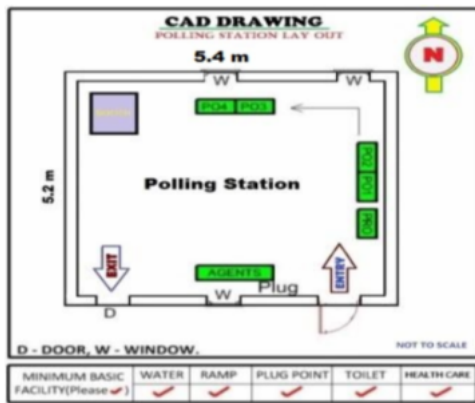

নির্বাচক নিবন্ধন আধিকারিকের স্বাক্ষর

Nazri Naksha

Google Map View

Polling Station Building Front View

Polling Station Front View

Cad View

Key MAP View

বিধানসভা নির্বাচনক্ষেত্রের নং, নাম : 120-দেগঙ্গা
ভাগ নং, নাম : 1-রঘুবীরপুর পূর্ব দক্ষিণ পাড়া