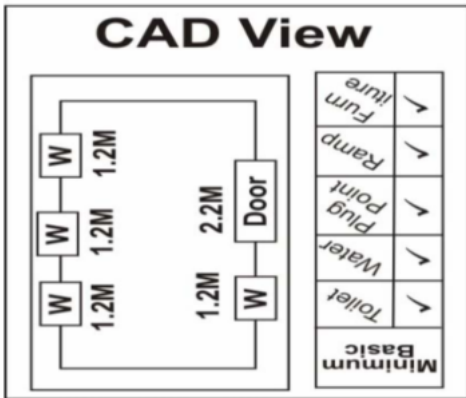

নির্বাচক নিবন্ধন আধিকারিকের স্বাক্ষর

Nazri Naksha

Google Map View

Polling Station Building Front View

Polling Station Front View

Cad View

Key MAP View

বিধানসভা নির্বাচনক্ষেত্রের নং, নাম : 120-দেগঙ্গা
ভাগ নং, নাম : 1-রায়পুর সেখপাড়া