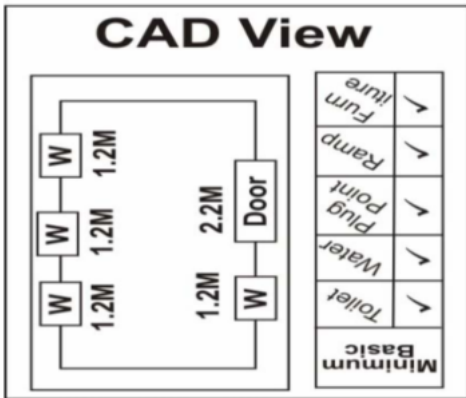

নির্বাচক নিবন্ধন আধিকারিকের স্বাক্ষর

Nazri Naksha

Google Map View

Polling Station Building Front View

Polling Station Front View

Cad View

Key MAP View

বিধানসভা নির্বাচনক্ষেত্রের নং, নাম : 120-দেগঙ্গা
ভাগ নং, নাম : 1-রায়পুর মীরপাড়া এবং মণ্ডল পাড়া