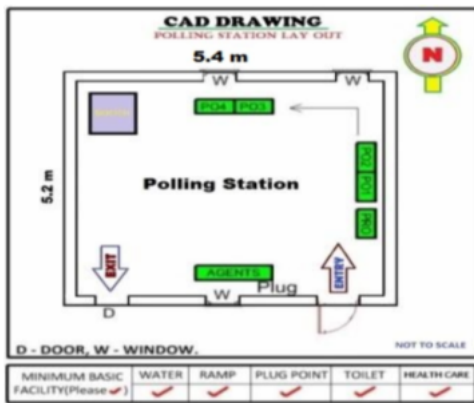

নির্বাচক নিবন্ধন আধিকারিকের স্বাক্ষর

Nazri Naksha

Google Map View

Polling Station Building Front View

Polling Station Front View

Cad View

Key MAP View

1 নাম : নুরুল হুদা পিতার নাম: ওয়াসেকক আলী বাড়ির নং : n0022 বয়স : 53 লিঙ্গ : পুরুষ	WB/13/092/042772	2 নাম : মোসাঃ মহসিনা বিবি(খাতুন) স্বামীর নাম: নুরুল হুদা বাড়ির নং : n0022 বয়স : 38 লিঙ্গ : মহিলা	IY1359967	3 নাম : মোঃ ময়িনুল হক পিতার নাম: সামসুল হক বাড়ির নং : n0023 বয়স : 60 লিঙ্গ : পুরুষ	WB/13/092/042688
4 নাম : রিজিয়া বিবি স্বামীর নাম: গফফার আলি বাড়ির নং : n0024 বয়স : 67 লিঙ্গ : মহিলা	WB/13/092/042262	5 নাম : কারিবুল হক পিতার নাম: আমিনুল বাড়ির নং : n0008 বয়স : 39 লিঙ্গ : পুরুষ	KJM3321049	6 নাম : এমদাদুল হক পিতার নাম: আকতার আলি বাড়ির নং : n0009 বয়স : 58 লিঙ্গ : পুরুষ	WB/13/092/042630
7 নাম : সামসুন নাহার স্বামীর নাম: এমদাদুল হক বাড়ির নং : n0009 বয়স : 43 লিঙ্গ : মহিলা	IY2625374	8 নাম : আহিদুল হক পিতার নাম: আকতার আলি বাড়ির নং : n0009 বয়স : 51 লিঙ্গ : পুরুষ	WB/13/092/042632	9 নাম : নুরুল নাহার বিবি স্বামীর নাম: আহিদুল হক বাড়ির নং : n0009 বয়স : 41 লিঙ্গ : মহিলা	KJM3032331
10 নাম : মোখলেসুন নেহার স্বামীর নাম: সিরাজুল হক বাড়ির নং : n0010 বয়স : 63 লিঙ্গ : মহিলা	WB/13/092/042633	11 নাম : জিয়াউল হক পিতার নাম: সিরাজুল হক বাড়ির নং : n0010 বয়স : 46 লিঙ্গ : পুরুষ	KJM2776409	12 নাম : নুরজাহান স্বামীর নাম: জিয়াউল হক বাড়ির নং : n0010 বয়স : 42 লিঙ্গ : মহিলা	KJM3499118
13 নাম : মঃঃ মহিদুল হক পিতার নাম: মঃঃ সিরাজুল হক বাড়ির নং : n0010 বয়স : 43 লিঙ্গ : পুরুষ	KJM2776466	14 নাম : মোঃ মুর্শিদুল হক পিতার নাম: মোঃ সিরাজুল হক বাড়ির নং : n0010 বয়স : 36 লিঙ্গ : পুরুষ	IY0917666	15 নাম : নেছফুন আরা বেগম স্বামীর নাম: আলতাফ বাড়ির নং : n0011 বয়স : 53 লিঙ্গ : মহিলা	WB/13/092/042604
16 নাম : রহিমা বিবি স্বামীর নাম: ইফতেকার বাড়ির নং : n0011 বয়স : 58 লিঙ্গ : মহিলা	WB/13/092/042645	17 নাম : সাইফুল হাসান পিতার নাম: আলতাফ হোসেন বাড়ির নং : n0011 বয়স : 57 লিঙ্গ : পুরুষ	WB/13/092/042646	18 নাম : উম্মুল ওয়ারা বিবি স্বামীর নাম: সাইফুল হাসান বাড়ির নং : n0011 বয়স : 52 লিঙ্গ : মহিলা	WB/13/092/042637
19 নাম : ইসমাতারা মায়ের নাম: রহিমা বিবি বাড়ির নং : এন0011 বয়স : 21 লিঙ্গ : মহিলা	IY2635472	20 নাম : মিনার হাসান পিতার নাম: সাইফুল হাসান বাড়ির নং : এন0011 বয়স : 20 লিঙ্গ : পুরুষ	IY2628758	21 নাম : লুৎফান নেছা বিবি স্বামীর নাম: এনামুল বাড়ির নং : n0012 বয়স : 69 লিঙ্গ : মহিলা	WB/13/092/042639
22 নাম : ওবাইদুল হক পিতার নাম: আকতার বাড়ির নং : n0013 বয়স : 66 লিঙ্গ : পুরুষ	WB/13/092/042089	23 নাম : মোঃ ইমরান হোসেন পিতার নাম: মোঃ ওবাইদুল হক বাড়ির নং : n0013 বয়স : 36 লিঙ্গ : পুরুষ	IY0994657	24 নাম : জেলেকা বিবি স্বামীর নাম: হবিবর রহমান বাড়ির নং : n0020 বয়স : 66 লিঙ্গ : মহিলা	WB/13/092/042590
25 নাম : মর্জিনা বিবি পিতার নাম: লুতফার রহমান বাড়ির নং : n0020 বয়স : 56 লিঙ্গ : মহিলা	WB/13/092/042601	26 নাম : মমিনুল হক পিতার নাম: মহম্মাদ আলি বাড়ির নং : n0021 বয়স : 54 লিঙ্গ : পুরুষ	KJM3032711	27 নাম : মোসরা আশুরা বিবি স্বামীর নাম: সহিদুল বাড়ির নং : n0021 বয়স : 52 লিঙ্গ : মহিলা	KJM3032729
28 নাম : মোসাঃ সারিনা বিবি স্বামীর নাম: মোঃ মোমিনুল হক বাড়ির নং : n0021 বয়স : 39 লিঙ্গ : মহিলা	IY0994921	29 নাম : মোঃ সামসুদোহা পিতার নাম: মোঃ ওয়াছেক আলি বাড়ির নং : n0022 বয়স : 61 লিঙ্গ : পুরুষ	WB/13/092/042743	30 নাম : আকলিমা বিবি স্বামীর নাম: নুরজ্জামান বাড়ির নং : n0015 বয়স : 41 লিঙ্গ : মহিলা	KJM3404365