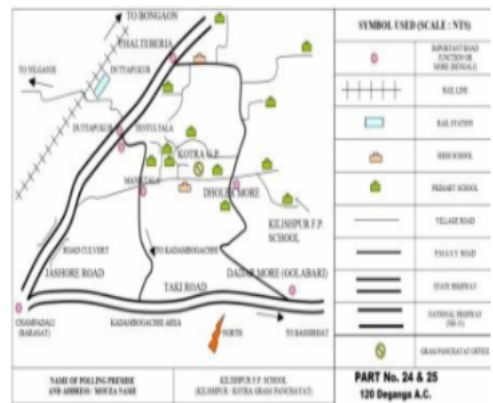

নির্বাচক নিবন্ধন আধিকারিকের স্বাক্ষর

Nazri Naksha

Google Map View

Polling Station Building Front View

Polling Station Front View

Cad View

Key MAP View

1 নাম : নুরুল হুদা পিতার নাম: ওয়াসেকক আলী বাড়ির নং : n0022 বয়স : 53 লিঙ্গ : পুরুষ	WB/13/092/042772	2 নাম : মোসাঃ মহসিনা বিবি(খাতুন) স্বামীর নাম: নুরুল হুদা বাড়ির নং : n0022 বয়স : 38 লিঙ্গ : মহিলা	IY1359967	3 নাম : মোঃ ময়িনুল হক পিতার নাম: সামসুল হক বাড়ির নং : n0023 বয়স : 60 লিঙ্গ : পুরুষ	WB/13/092/042688
4 নাম : রিজিয়া বিবি স্বামীর নাম: গফফার আলি বাড়ির নং : n0024 বয়স : 67 লিঙ্গ : মহিলা	WB/13/092/042262	5 নাম : কারিবুল হক পিতার নাম: আমিনুল বাড়ির নং : n0008 বয়স : 39 লিঙ্গ : পুরুষ	KJM3321049	6 নাম : এমদাদুল হক পিতার নাম: আকতার আলি বাড়ির নং : n0009 বয়স : 58 লিঙ্গ : পুরুষ	WB/13/092/042630
7 নাম : সামসুন নাহার স্বামীর নাম: এমদাদুল হক বাড়ির নং : n0009 বয়স : 43 লিঙ্গ : মহিলা	IY2625374	8 নাম : আহিদুল হক পিতার নাম: আকতার আলি বাড়ির নং : n0009 বয়স : 51 লিঙ্গ : পুরুষ	WB/13/092/042632	9 নাম : নুরুল নাহার বিবি স্বামীর নাম: আহিদুল হক বাড়ির নং : n0009 বয়স : 41 লিঙ্গ : মহিলা	KJM3032331
10 নাম : মোখলেসুন নেহার স্বামীর নাম: সিরাজুল হক বাড়ির নং : n0010 বয়স : 63 লিঙ্গ : মহিলা	WB/13/092/042633	11 নাম : জিয়াউল হক পিতার নাম: সিরাজুল হক বাড়ির নং : n0010 বয়স : 46 লিঙ্গ : পুরুষ	KJM2776409	12 নাম : নুরজাহান স্বামীর নাম: জিয়াউল হক বাড়ির নং : n0010 বয়স : 42 লিঙ্গ : মহিলা	KJM3499118
13 নাম : মঃঃ মহিদুল হক পিতার নাম: মঃঃ সিরাজুল হক বাড়ির নং : n0010 বয়স : 43 লিঙ্গ : পুরুষ	KJM2776466	14 নাম : মোঃ মুর্শিদুল হক পিতার নাম: মোঃ সিরাজুল হক বাড়ির নং : n0010 বয়স : 36 লিঙ্গ : পুরুষ	IY0917666	15 নাম : নেছফুন আরা বেগম স্বামীর নাম: আলতাফ বাড়ির নং : n0011 বয়স : 53 লিঙ্গ : মহিলা	WB/13/092/042604
16 নাম : রহিমা বিবি স্বামীর নাম: ইফতেকার বাড়ির নং : n0011 বয়স : 58 লিঙ্গ : মহিলা	WB/13/092/042645	17 নাম : সাইফুল হাসান পিতার নাম: আলতাফ হোসেন বাড়ির নং : n0011 বয়স : 57 লিঙ্গ : পুরুষ	WB/13/092/042646	18 নাম : উম্মুল ওয়ারা বিবি স্বামীর নাম: সাইফুল হাসান বাড়ির নং : n0011 বয়স : 52 লিঙ্গ : মহিলা	WB/13/092/042637
19 নাম : ইসমাতারা মায়ের নাম: রহিমা বিবি বাড়ির নং : এন0011 বয়স : 21 লিঙ্গ : মহিলা	IY2635472	20 নাম : মিনার হাসান পিতার নাম: সাইফুল হাসান বাড়ির নং : এন0011 বয়স : 20 লিঙ্গ : পুরুষ	IY2628758	21 নাম : লুৎফান নেছা বিবি স্বামীর নাম: এনামুল বাড়ির নং : n0012 বয়স : 69 লিঙ্গ : মহিলা	WB/13/092/042639
22 নাম : ওবাইদুল হক পিতার নাম: আকতার বাড়ির নং : n0013 বয়স : 66 লিঙ্গ : পুরুষ	WB/13/092/042089	23 নাম : মোঃ ইমরান হোসেন পিতার নাম: মোঃ ওবাইদুল হক বাড়ির নং : n0013 বয়স : 36 লিঙ্গ : পুরুষ	IY0994657	24 নাম : জেলেকা বিবি স্বামীর নাম: হবিবর রহমান বাড়ির নং : n0020 বয়স : 66 লিঙ্গ : মহিলা	WB/13/092/042590
25 নাম : মর্জিনা বিবি পিতার নাম: লুতফার রহমান বাড়ির নং : n0020 বয়স : 56 লিঙ্গ : মহিলা	WB/13/092/042601	26 নাম : মমিনুল হক পিতার নাম: মহম্মাদ আলি বাড়ির নং : n0021 বয়স : 54 লিঙ্গ : পুরুষ	KJM3032711	27 নাম : মোসরা আশুরা বিবি স্বামীর নাম: সহিদুল বাড়ির নং : n0021 বয়স : 52 লিঙ্গ : মহিলা	KJM3032729
28 নাম : মোসাঃ সারিনা বিবি স্বামীর নাম: মোঃ মোমিনুল হক বাড়ির নং : n0021 বয়স : 39 লিঙ্গ : মহিলা	IY0994921	29 নাম : মোঃ সামসুদোহা পিতার নাম: মোঃ ওয়াছেক আলি বাড়ির নং : n0022 বয়স : 61 লিঙ্গ : পুরুষ	WB/13/092/042743	30 নাম : আকলিমা বিবি স্বামীর নাম: নুরজ্জামান বাড়ির নং : n0015 বয়স : 41 লিঙ্গ : মহিলা	KJM3404365