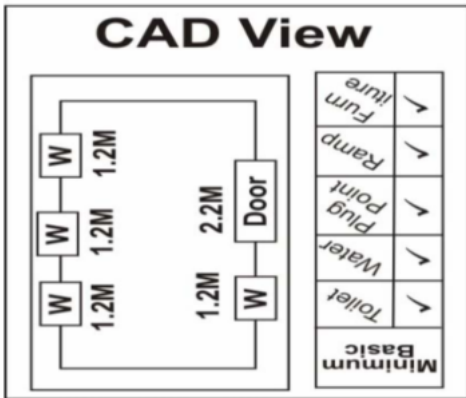

নির্বাচক নিবন্ধন আধিকারিকের স্বাক্ষর

Nazri Naksha

Google Map View

Polling Station Building Front View

Polling Station Front View

Cad View

Key MAP View

বিধানসভা নির্বাচনকেন্দ্রের নং, নাম : 120-দেগঙ্গা  
ভাগ নং, নাম : 1-চাঁদপুর