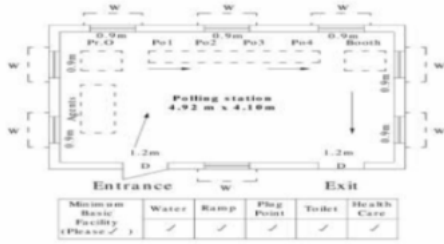

নির্বাচক নিবন্ধন আধিকারিকের স্বাক্ষর

Nazri Naksha

Google Map View

Polling Station Building Front View

Polling Station Front View

Cad View

Key MAP View

1 নাম : পারভিনা বিবি স্বামীর নাম: সরিফুল আলি বাড়ির নং : n0200 বয়স : 27 লিঙ্গ : মহিলা	IY1779222 ফটো উপলব্ধ	2 নাম : মনোয়ারা বিবি স্বামীর নাম: মোহাম্মদ রেজাউল বাড়ির নং : n0215 বয়স : 39 লিঙ্গ : মহিলা	RXT0759860 ফটো উপলব্ধ	3 নাম : সওকাত মোস্তাফিজ পিতার নাম: আব্দুল খালেক বাড়ির নং : এন201 বয়স : 52 লিঙ্গ : পুরুষ	IY1588532 ফটো উপলব্ধ
4 নাম : ছকিনা বিবি স্বামীর নাম: সওকাত মোস্তাফিজ বাড়ির নং : এন201 বয়স : 36 লিঙ্গ : মহিলা	IY1486414 ফটো উপলব্ধ	5 নাম : আজাহার উদ্দিন পিতার নাম: আশাদুল মন্ডল বাড়ির নং : এন205 বয়স : 25 লিঙ্গ : পুরুষ	IY1934439 ফটো উপলব্ধ	6 নাম : নূর হোসেন পিতার নাম: আজিজার রহমান বাড়ির নং : n0115 বয়স : 27 লিঙ্গ : পুরুষ	IY1860907 ফটো উপলব্ধ
7 নাম : মোসাঃ আফ্রুজা খাতুন স্বামীর নাম: মোঃ তৈয়ব আলি বাড়ির নং : n0223 বয়স : 36 লিঙ্গ : মহিলা	IY1506807 ফটো উপলব্ধ	8 নাম : মমতাজ খাতুন স্বামীর নাম: মো: সালাউদ্দিন বাড়ির নং : এন0152 বয়স : 23 লিঙ্গ : মহিলা	IY2407229 ফটো উপলব্ধ	9 নাম : মোঃ হাবিবুল্লাহ পিতার নাম: মোঃ মোসলেম আলি বাড়ির নং : মুসলিম পাড়া বয়স : 24 লিঙ্গ : পুরুষ	IY2430965 ফটো উপলব্ধ
10 নাম : মঞ্জিলা খাতুন স্বামীর নাম: সাহাজালাল আলি বাড়ির নং : নং0176 বয়স : 38 লিঙ্গ : মহিলা	IY2431070 ফটো উপলব্ধ	11 নাম : মিজানুর রহমান পিতার নাম: বাবলু রহমান বাড়ির নং : n0123 বয়স : 26 লিঙ্গ : পুরুষ	IY1860931 ফটো উপলব্ধ	12 নাম : হাবিবুল সর্দার পিতার নাম: আব্দুল মুজিদ সর্দার বাড়ির নং : n0124 বয়স : 26 লিঙ্গ : পুরুষ	IY1853753 ফটো উপলব্ধ
13 নাম : মহিবুল ইসলাম পিতার নাম: মনিরুল ইসলাম বাড়ির নং : এন170 বয়স : 26 লিঙ্গ : পুরুষ	IY1910645 ফটো উপলব্ধ	14 নাম : ফজিলা খাতুন স্বামীর নাম: সাহারুল হক বাড়ির নং : এন00 বয়স : 24 লিঙ্গ : মহিলা	IY2370351 ফটো উপলব্ধ	15 নাম : মফিয়া খাতুন স্বামীর নাম: ওমর ফারুক বাড়ির নং : 167 বয়স : 26 লিঙ্গ : মহিলা	IY2320182 ফটো উপলব্ধ
16 নাম : আয়মোন আরা খাতুন পিতার নাম: মোঃ সাফি রুজ ইসলাম বাড়ির নং : n0213 বয়স : 31 লিঙ্গ : মহিলা	UWN1453356 ফটো উপলব্ধ	17 নাম : সাবিনা খাতুন স্বামীর নাম: মোঃ নূর হোসেন বাড়ির নং : 159 বয়স : 29 লিঙ্গ : মহিলা	IY2320166 ফটো উপলব্ধ	18 নাম : রিনা খাতুন স্বামীর নাম: মফিজুর রহমান বাড়ির নং : 164 বয়স : 31 লিঙ্গ : মহিলা	IY2322709 ফটো উপলব্ধ
19 নাম : লিপিকা খাতুন স্বামীর নাম: জালাল হোসেন বাড়ির নং : 168 বয়স : 30 লিঙ্গ : মহিলা	RXT1343805 ফটো উপলব্ধ	20 নাম : জোহরা খাতুন পিতার নাম: ইয়াচিন আলি বাড়ির নং : 167 বয়স : 28 লিঙ্গ : মহিলা	IY2322006 ফটো উপলব্ধ	21 নাম : ফতেমা খাতুন বিবি স্বামীর নাম: রাজু মোল্লা বাড়ির নং : 130 বয়স : 26 লিঙ্গ : মহিলা	IY2320612 ফটো উপলব্ধ
22 নাম : সাইমা খাতুন বিবি স্বামীর নাম: সহেবুল ইসলাম বাড়ির নং : 164 বয়স : 26 লিঙ্গ : মহিলা	IY2322022 ফটো উপলব্ধ	23 নাম : অষ্টমি ঘোষ পিতার নাম: রতন ঘোষ বাড়ির নং : নং0059 বয়স : 22 লিঙ্গ : মহিলা	IY2430999 ফটো উপলব্ধ	24 নাম : পীউ ঘোষ স্বামীর নাম: মনোজ ঘোষ বাড়ির নং : এন00 বয়স : 29 লিঙ্গ : মহিলা	IY2371052 ফটো উপলব্ধ
25 নাম : অঞ্জনা ঘোষ স্বামীর নাম: ধর্মেন্দ্র ঘোষ বাড়ির নং : 9 বয়স : 28 লিঙ্গ : মহিলা	IY2320075 ফটো উপলব্ধ	26 নাম : যুক্তা ঘোষ স্বামীর নাম: খোকন ঘোষ বাড়ির নং : বয়স : 26 লিঙ্গ : মহিলা	IY2320299 ফটো উপলব্ধ	27 নাম : প্রসেনজিত ঘোষ পিতার নাম: রতন ঘোষ বাড়ির নং : 01 বয়স : 24 লিঙ্গ : পুরুষ	IY2320117 ফটো উপলব্ধ
28 নাম : মৌমিতা ঘোষ স্বামীর নাম: ভাস্কর ঘোষ বাড়ির নং : n0211 বয়স : 26 লিঙ্গ : মহিলা	IY1854306 ফটো উপলব্ধ	29 নাম : প্রিয়াঙ্কা ঘোষ স্বামীর নাম: অভিজিৎ ঘোষ বাড়ির নং : 21 বয়স : 25 লিঙ্গ : মহিলা	IY2322048 ফটো উপলব্ধ	30 নাম : শুক্লা ঘোষ স্বামীর নাম: অনুপ কুমার ঘোষ বাড়ির নং : 24 বয়স : 27 লিঙ্গ : মহিলা	IY2320091 ফটো উপলব্ধ