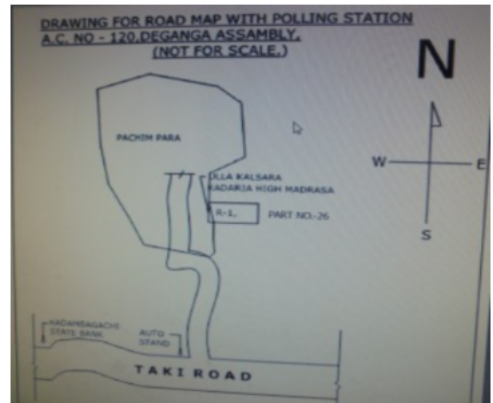

Key MAP View