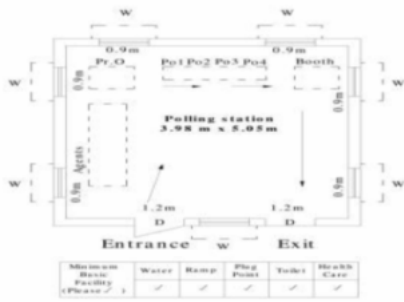

নির্বাচক নিবন্ধন আধিকারিকের স্বাক্ষর

Nazri Naksha

Google Map View

Polling Station Building Front View

Polling Station Front View

Cad View

Key MAP View

1 নাম : তোহিরন বিবি স্বামীর নাম : মোতালেব বাড়ির নং : n0026 বয়স : 56 লিঙ্গ : মহিলা	WB/13/092/069771	ফটো উপলব্ধ	2 নাম : মোতালেব মন্ডল পিতার নাম : লালমিঞা বাড়ির নং : n0026 বয়স : 49 লিঙ্গ : পুরুষ	WB/13/092/069110	ফটো উপলব্ধ	3 নাম : মঃমেতিয়ার রহমান পিতার নাম : মোমিন বাড়ির নং : n0030 বয়স : 82 লিঙ্গ : পুরুষ	WB/13/092/069960	ফটো উপলব্ধ
4 নাম : মোসা জাহেদা বিবি স্বামীর নাম : আবুছালেক বাড়ির নং : n0014 বয়স : 46 লিঙ্গ : মহিলা	IY0918367	ফটো উপলব্ধ	5 নাম : আনোয়ারা বিবি স্বামীর নাম : আবু তালেব মন্ডল বাড়ির নং : n0014 বয়স : 34 লিঙ্গ : মহিলা	IY1113919	ফটো উপলব্ধ	6 নাম : মেকাইল মন্ডল পিতার নাম : এনছান মন্ডল বাড়ির নং : n0016 বয়স : 66 লিঙ্গ : পুরুষ	IY2619419	ফটো উপলব্ধ
7 নাম : সাহিদা বিবি স্বামীর নাম : মোঃ মহিদুল ইসলাম বাড়ির নং : n0016 বয়স : 41 লিঙ্গ : মহিলা	IY0997858	ফটো উপলব্ধ	8 নাম : সরিফুল ইসলাম পিতার নাম : মোঃ মেকাইল ইসলাম বাড়ির নং : n0016 বয়স : 40 লিঙ্গ : পুরুষ	KJM3516358	ফটো উপলব্ধ	9 নাম : রোকিয়া বিবি স্বামীর নাম : সরিফুল ইসলাম বাড়ির নং : n0016 বয়স : 30 লিঙ্গ : মহিলা	IY1489004	ফটো উপলব্ধ
10 নাম : মহঃ মোক্কেদ আলি পিতার নাম : রেশদ আলি বাড়ির নং : n0018 বয়স : 36 লিঙ্গ : পুরুষ	IY0998146	ফটো উপলব্ধ	11 নাম : আকসেদ আলি পিতার নাম : রেশদ আলি বাড়ির নং : n0018 বয়স : 35 লিঙ্গ : পুরুষ	IY0918391	ফটো উপলব্ধ	12 নাম : আমানত মোল্লা পিতার নাম : হারুমোল্লা বাড়ির নং : n0008 বয়স : 82 লিঙ্গ : পুরুষ	KJM1419670	ফটো উপলব্ধ
13 নাম : সহিদুল মোল্লা পিতার নাম : আমানত মোল্লা বাড়ির নং : n0008 বয়স : 37 লিঙ্গ : পুরুষ	IY0997882	ফটো উপলব্ধ	14 নাম : রুনা খাতুন বিবি স্বামীর নাম : সহিদুল মোল্লা বাড়ির নং : n0008 বয়স : 36 লিঙ্গ : মহিলা	IY1488972	ফটো উপলব্ধ	15 নাম : আলোজানবিবি স্বামীর নাম : মোল্লা আমানত বাড়ির নং : n0008 বয়স : 67 লিঙ্গ : মহিলা	WB/13/092/069035	ফটো উপলব্ধ
16 নাম : হাসিনা বিবি স্বামীর নাম : বাবুল আলি বাড়ির নং : n0009 বয়স : 71 লিঙ্গ : মহিলা	WB/13/092/069287	ফটো উপলব্ধ	17 নাম : মোঃ আশাদুল হক পিতার নাম : বাবুল আলি বাড়ির নং : n0009 বয়স : 53 লিঙ্গ : পুরুষ	KJM1419886	ফটো উপলব্ধ	18 নাম : ছাকিনা বিবি স্বামীর নাম : আশাদুল হক বাড়ির নং : n0009 বয়স : 49 লিঙ্গ : মহিলা	WB/13/092/069270	ফটো উপলব্ধ
19 নাম : রোজিনা খাতুন বিবি স্বামীর নাম : মোঃ মনিরুল মঞ্জিল বাড়ির নং : n0009 বয়স : 33 লিঙ্গ : মহিলা	IY1362748	ফটো উপলব্ধ	20 নাম : মহঃ হাফিজুল রহমান পিতার নাম : মঈনুল রহমান বাড়ির নং : n0010 বয়স : 46 লিঙ্গ : পুরুষ	KJM3408903	ফটো উপলব্ধ	21 নাম : মহঃ এন্ডাজুল রহমান পিতার নাম : মঈনুল রহমান বাড়ির নং : n0010 বয়স : 37 লিঙ্গ : পুরুষ	KJM3408895	ফটো উপলব্ধ
22 নাম : আজিজুল মঞ্জিল পিতার নাম : এছরাইল আলি বাড়ির নং : n0011 বয়স : 33 লিঙ্গ : পুরুষ	IY1362664	ফটো উপলব্ধ	23 নাম : রোকিয়া বিবি স্বামীর নাম : সাহিদুল ইসলাম বাড়ির নং : n0012 বয়স : 49 লিঙ্গ : মহিলা	WB/13/092/069614	ফটো উপলব্ধ	24 নাম : শুকুর আলি পিতার নাম : এছরাইল বাড়ির নং : n0013 বয়স : 49 লিঙ্গ : পুরুষ	WB/13/092/069199	ফটো উপলব্ধ
25 নাম : আফরোজা বিবি স্বামীর নাম : মহঃ কুতুব আলি বাড়ির নং : n0013 বয়স : 44 লিঙ্গ : মহিলা	IY1362623	ফটো উপলব্ধ	26 নাম : সাবেরা বিবি স্বামীর নাম : মহঃ শুকুর আলি বাড়ির নং : n0013 বয়স : 44 লিঙ্গ : মহিলা	KJM2789790	ফটো উপলব্ধ	27 নাম : মহঃ কুতুবআলি পিতার নাম : এসরাইল বাড়ির নং : n0013 বয়স : 43 লিঙ্গ : পুরুষ	KJM2789808	ফটো উপলব্ধ
28 নাম : আবুল কালাম মাজাদ পিতার নাম : এসরাইল বাড়ির নং : n0013 বয়স : 33 লিঙ্গ : পুরুষ	IY1243781	ফটো উপলব্ধ	29 নাম : মোঃ সরিফুল ইসলাম পিতার নাম : মোঃ হয়াত আলি বাড়ির নং : n0033 বয়স : 32 লিঙ্গ : পুরুষ	IY1362581	ফটো উপলব্ধ	30 নাম : সুখজান বিবি স্বামীর নাম : মঈনুল বাড়ির নং : n0030 বয়স : 67 লিঙ্গ : মহিলা	WB/13/092/069241	ফটো উপলব্ধ