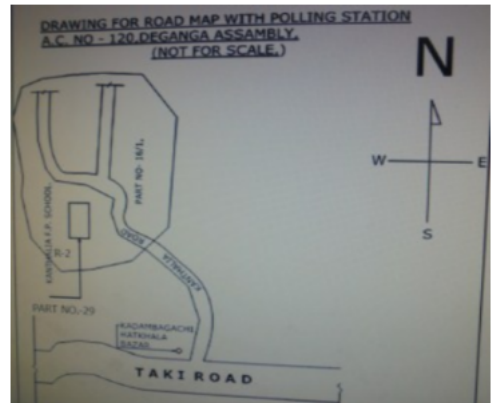

Key MAP View