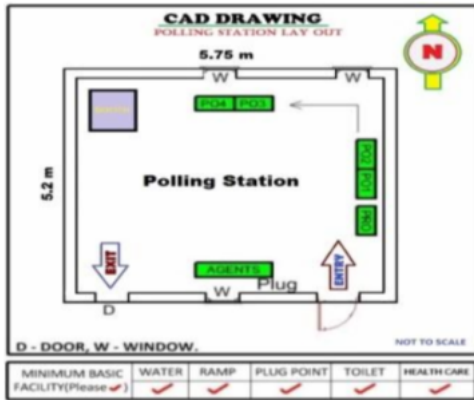

নির্বাচক নিবন্ধন আধিকারিকের স্বাক্ষর

Nazri Naksha

Google Map View

Polling Station Building Front View

Polling Station Front View

Cad View

Key MAP View

1 নাম : রফিক আলী পিতার নাম: বাবুর আলী বাড়ির নং : n0029 বয়স : 33 লিঙ্গ : পুরুষ	IY1348978 ফটো উপলব্ধ	2 নাম : আয়েশা বিবি স্বামীর নাম: আবুর আলি বাড়ির নং : 29 বয়স : 37 লিঙ্গ : মহিলা	IY0914242 ফটো উপলব্ধ	3 নাম : আবুর আলি পিতার নাম: জামসেদ বাড়ির নং : n0029 বয়স : 49 লিঙ্গ : পুরুষ	KJM0039602 ফটো উপলব্ধ
4 নাম : রবিউল ইসলাম পিতার নাম: ফকির আলি বাড়ির নং : n0028 বয়স : 30 লিঙ্গ : পুরুষ	IY1476167 ফটো উপলব্ধ	5 নাম : ইমান আলী পিতার নাম: ইলিয়াস আলী বাড়ির নং : n0027 বয়স : 32 লিঙ্গ : পুরুষ	IY1348812 ফটো উপলব্ধ	6 নাম : লতিফা বিবি স্বামীর নাম: নুরইসলাম বাড়ির নং : n0027 বয়স : 53 লিঙ্গ : মহিলা	WB/13/092/003147 ফটো উপলব্ধ
7 নাম : নূরজাহান খাতুন পিতার নাম: নূর ইসলাম বাড়ির নং : n0024 বয়স : 31 লিঙ্গ : মহিলা	IY1588292 ফটো উপলব্ধ	8 নাম : মহঃ নাকিব হোসেন পিতার নাম: মহঃ আশাদুল ইসলাম বাড়ির নং : n0024 বয়স : 31 লিঙ্গ : পুরুষ	IY1348879 ফটো উপলব্ধ	9 নাম : মিরাজ আলী মন্ডল পিতার নাম: আবুর আলী মন্ডল বাড়ির নং : n0023 বয়স : 32 লিঙ্গ : পুরুষ	IY1348804 ফটো উপলব্ধ
10 নাম : নাসিম বানু বিবি স্বামীর নাম: মনিরুল হক বাড়ির নং : n0023 বয়স : 35 লিঙ্গ : মহিলা	IY0980987 ফটো উপলব্ধ	11 নাম : কবিরুল ইসলাম পিতার নাম: রফিকুল ইসলাম বাড়ির নং : n0023 বয়স : 33 লিঙ্গ : পুরুষ	IY1349166 ফটো উপলব্ধ	12 নাম : রহিমা বিবি স্বামীর নাম: মোঃ ইয়ামিন বাড়ির নং : এন0023 বয়স : 51 লিঙ্গ : মহিলা	IY1989201 ফটো উপলব্ধ
13 নাম : আজিদা বিবি স্বামীর নাম: এসমাইল বাড়ির নং : n0045 বয়স : 66 লিঙ্গ : মহিলা	WB/13/092/003096 ফটো উপলব্ধ	14 নাম : কামাল হোসেন পিতার নাম: ইসমাইল হোসেন বাড়ির নং : n0044 বয়স : 31 লিঙ্গ : পুরুষ	IY1476423 ফটো উপলব্ধ	15 নাম : মহঃ এনামুল হোসেন পিতার নাম: মোঃ সাবাফাত হোসেন বাড়ির নং : n0044 বয়স : 43 লিঙ্গ : পুরুষ	KJM2753259 ফটো উপলব্ধ
16 নাম : সামিয়ারা বিবি স্বামীর নাম: আফ্রামুল হোসেন বাড়ির নং : n0044 বয়স : 43 লিঙ্গ : মহিলা	KJM2754059 ফটো উপলব্ধ	17 নাম : ইসমাইল হোসেন পিতার নাম: মহঃ সারাফাত হোসেন বাড়ির নং : n0044 বয়স : 62 লিঙ্গ : পুরুষ	WB/13/092/003218 ফটো উপলব্ধ	18 নাম : রেশমা খাতুন বিবি স্বামীর নাম: মোঃ জামিনুর ইসলাম বাড়ির নং : n0042 বয়স : 31 লিঙ্গ : মহিলা	IY1476191 ফটো উপলব্ধ
19 নাম : সাবিনা বিবি স্বামীর নাম: মহঃ মহিনুর ইসলাম বাড়ির নং : n0042 বয়স : 36 লিঙ্গ : মহিলা	IY0981266 ফটো উপলব্ধ	20 নাম : সেলিমা বিবি স্বামীর নাম: মহিরুল্লা মন্ডল বাড়ির নং : বয়স : 38 লিঙ্গ : মহিলা	IY1598986 ফটো উপলব্ধ	21 নাম : আলমগীর হোসেন পিতার নাম: আব্দুল ওহিদ বাড়ির নং : n0041 বয়স : 31 লিঙ্গ : পুরুষ	IY1471374 ফটো উপলব্ধ
22 নাম : মহিরুল্লা মন্ডল মায়ের নাম: মনুন্না বিবি বাড়ির নং : n0041 বয়স : 38 লিঙ্গ : পুরুষ	IY0980938 ফটো উপলব্ধ	23 নাম : নাসিমা বিবি স্বামীর নাম: মোঃ জিয়াউল হক বাড়ির নং : n0040 বয়স : 40 লিঙ্গ : মহিলা	IY0007500 ফটো উপলব্ধ	24 নাম : এরসাদুল হক মায়ের নাম: রিজিয়া বিবি বাড়ির নং : n0040 বয়স : 31 লিঙ্গ : পুরুষ	IY1476340 ফটো উপলব্ধ
25 নাম : সাহিদ হোসেন মায়ের নাম: রিজিয়া বিবি বাড়ির নং : n0040 বয়স : 42 লিঙ্গ : পুরুষ	IY1588326 ফটো উপলব্ধ	26 নাম : খাদিজা বিবি স্বামীর নাম: সাহিদ হোসেন বাড়ির নং : n0040 বয়স : 42 লিঙ্গ : মহিলা	IY0981001 ফটো উপলব্ধ	27 নাম : রিজিয়া বিবি স্বামীর নাম: আব্দুল ওহাব বাড়ির নং : n0040 বয়স : 71 লিঙ্গ : মহিলা	KJM0038992 ফটো উপলব্ধ
28 নাম : মর্জিনা বিবি স্বামীর নাম: রেজাউল হক বাড়ির নং : n0039 বয়স : 34 লিঙ্গ : মহিলা	IY1476159 ফটো উপলব্ধ	29 নাম : মমতাজ বিবি স্বামীর নাম: নূর ইসলাম বাড়ির নং : n0039 বয়স : 39 লিঙ্গ : মহিলা	IY0981035 ফটো উপলব্ধ	30 নাম : সাহিনারা বিবি স্বামীর নাম: মোঃ মনিরুল ইসলাম বাড়ির নং : n0039 বয়স : 37 লিঙ্গ : মহিলা	IY0008052 ফটো উপলব্ধ