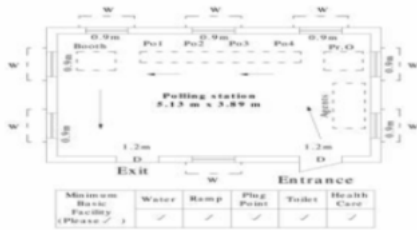

নির্বাচক নিবন্ধন আধিকারিকের স্বাক্ষর

Nazri Naksha

Google Map View

Polling Station Building Front View

Polling Station Front View

Cad View

Key MAP View

বিধানসভা নির্বাচনক্ষেত্রের নং, নাম : 120-দেগঙ্গা
ভাগ নং, নাম : 1-মাঝের পাড়া