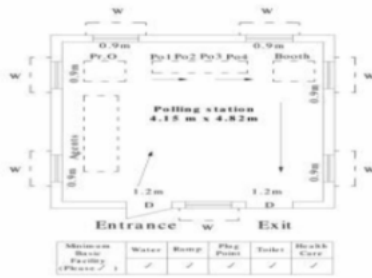

নির্বাচক নিবন্ধন আধিকারিকের স্বাক্ষর

Nazri Naksha

Google Map View

Polling Station Building Front View

Polling Station Front View

Cad View

Key MAP View

বিধানসভা নির্বাচনক্ষেত্রের নং, নাম : 120-দেগঙ্গা
ভাগ নং, নাম : 1-পালপাড়া