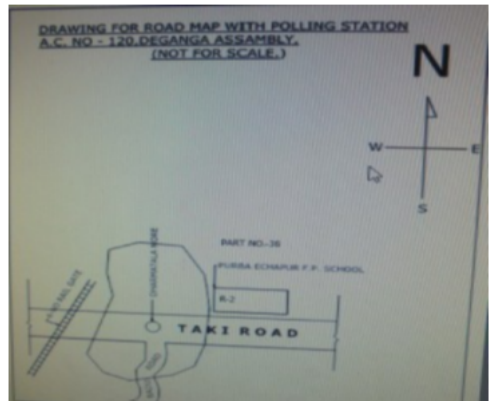

নির্বাচক নিবন্ধন আধিকারিকের স্বাক্ষর

Nazri Naksha

Google Map View

Polling Station Building Front View

Polling Station Front View

Cad View

Key MAP View

1 নাম : বাছাড় চপলা স্বামীর নাম: শরণ বাড়ির নং : n0112 বয়স : 96 লিঙ্গ : মহিলা ফটো উপলব্ধ	WB/13/092/066027	2 নাম : কার্তিক বাছাড় মায়ের নাম: চপলা বাছাড় বাড়ির নং : n0112 বয়স : 42 লিঙ্গ : পুরুষ ফটো উপলব্ধ	KJM3042892	3 নাম : রেহেনা বেগম পিতার নাম: উম্মেদ আলী বাড়ির নং : না বয়স : 42 লিঙ্গ : মহিলা ফটো উপলব্ধ	IY1367887
4 নাম : সুচিত্রা দাস স্বামীর নাম: রনজিত দাস বাড়ির নং : N0 বয়স : 40 লিঙ্গ : মহিলা ফটো উপলব্ধ	IY2327682	5 নাম : খাদিজা খাতুন পিতার নাম: মজ্জেদ গাজী বাড়ির নং : N0 বয়স : 29 লিঙ্গ : মহিলা ফটো উপলব্ধ	IY2328920	6 নাম : মৌলি সরকার পিতার নাম: সুশান্ত সরকার বাড়ির নং : N038 বয়স : 26 লিঙ্গ : মহিলা ফটো উপলব্ধ	IY2328185
7 নাম : সুস্মিতা ঘোষ স্বামীর নাম: সুব্রত ঘোষ বাড়ির নং : 30 বয়স : 31 লিঙ্গ : মহিলা ফটো উপলব্ধ	XZP1522697	8 নাম : পঙ্কজ উদাস চক্রবর্তী পিতার নাম: অজিত চক্রবর্তী বাড়ির নং : পুরবাসীচাপুর বয়স : 34 লিঙ্গ : পুরুষ ফটো উপলব্ধ	RQL2061091	9 নাম : চয়ন মন্ডল পিতার নাম: দিলীপ মন্ডল বাড়ির নং : দিলীপ মন্ডল বয়স : 23 লিঙ্গ : পুরুষ ফটো উপলব্ধ	IY2415123
10 নাম : দুর্গা দাস পিতার নাম: ভোলানাথ দাস বাড়ির নং : N0 বয়স : 57 লিঙ্গ : মহিলা ফটো উপলব্ধ	IY2329472	11 নাম : যোগেশ দাস পিতার নাম: হরেন্দ্র দাস বাড়ির নং : N0 বয়স : 61 লিঙ্গ : পুরুষ ফটো উপলব্ধ	IY2328169	12 নাম : খাদিজা খাতুন (বিবি) পিতার নাম: আলি গাজী বাড়ির নং : N0248 বয়স : 48 লিঙ্গ : মহিলা ফটো উপলব্ধ	SKE0503565
13 নাম : প্রমিজ রায় পিতার নাম: প্রকাশ রায় বাড়ির নং : পূর্ব ইছাপুর বয়স : 24 লিঙ্গ : পুরুষ ফটো উপলব্ধ	IY2544039	14 নাম : প্রকাশ রায় পিতার নাম: শীবপদ রায় বাড়ির নং : n0076 বয়স : 49 লিঙ্গ : পুরুষ ফটো উপলব্ধ	KJM2789527	15 নাম : শেফালি রায় স্বামীর নাম: প্রকাশ রায় বাড়ির নং : n0076 বয়স : 39 লিঙ্গ : মহিলা ফটো উপলব্ধ	KJM3516259
16 নাম : মনি রায় অধিকারী স্বামীর নাম: শিউই রাই অধিকারী বাড়ির নং : নং বয়স : 42 লিঙ্গ : মহিলা ফটো উপলব্ধ	NNR1524388	17 নাম : শংকর অধিকারী পিতার নাম: সচিন্দ্র নাথ অধিকারী বাড়ির নং : n0063 বয়স : 36 লিঙ্গ : পুরুষ ফটো উপলব্ধ	IY1005222	18 নাম : রজত অধিকারী পিতার নাম: নিমাই চন্দ্র অধিকারী বাড়ির নং : না বয়স : 55 লিঙ্গ : পুরুষ ফটো উপলব্ধ	IY1117704
Q 19 নাম : বর্ণালী অধিকারী স্বামীর নাম: শংকর অধিকারী বাড়ির নং : এন0063 বয়স : 29 লিঙ্গ : মহিলা ফটো উপলব্ধ	IY1919901	20 নাম : শচীন্দ্র নাথ অধিকারী পিতার নাম: সতীশ অধিকারী বাড়ির নং : n0063 বয়স : 73 লিঙ্গ : পুরুষ ফটো উপলব্ধ	WB/13/092/066631	21 নাম : কল্যাণী অধিকারী স্বামীর নাম: রজত অধিকারী বাড়ির নং : n0215 বয়স : 41 লিঙ্গ : মহিলা ফটো উপলব্ধ	IY1249614
22 নাম : অর্জুন অধিকারী পিতার নাম: শচীন্দ্র অধিকারী বাড়ির নং : n0063 বয়স : 39 লিঙ্গ : পুরুষ ফটো উপলব্ধ	KJM3225323	23 নাম : অক্ষয় অধিকারী পিতার নাম: শচীন্দ্র অধিকারী বাড়ির নং : n0063 বয়স : 40 লিঙ্গ : পুরুষ ফটো উপলব্ধ	KJM3225315	24 নাম : শিবনাথ অধিকারী পিতার নাম: শচীন্দ্র নাথ অধিকারী বাড়ির নং : n0063 বয়স : 37 লিঙ্গ : পুরুষ ফটো উপলব্ধ	IY1005248
25 নাম : চৈতালী অধিকারী স্বামীর নাম: শিবনাথ অধিকারী বাড়ির নং : n0063 বয়স : 36 লিঙ্গ : মহিলা ফটো উপলব্ধ	IY1495373	26 নাম : শেখ আলমিন পিতার নাম: শেখ মোমিন বাড়ির নং : এন00 বয়স : 26 লিঙ্গ : পুরুষ ফটো উপলব্ধ	IY2396778	27 নাম : মোহনা আলি পিতার নাম: সৈয়দ উদ্দিন আলি বাড়ির নং : নং বয়স : 44 লিঙ্গ : পুরুষ ফটো উপলব্ধ	IY2382166
28 নাম : সাইফুল ইসলাম পিতার নাম: আব্দুল রহিম বাড়ির নং : PURBA ICHAPUR বয়স : 25 লিঙ্গ : পুরুষ ফটো উপলব্ধ	IY2382513	29 নাম : রুপা কুণ্ডু পিতার নাম: দুলাল চন্দ্র কুম্দ্ বাড়ির নং : এন08 বয়স : 56 লিঙ্গ : মহিলা ফটো উপলব্ধ	IY2376150	30 নাম : সমীর কুণ্ডু পিতার নাম: বীরেন কুণ্ডু বাড়ির নং : n0033 বয়স : 46 লিঙ্গ : পুরুষ ফটো উপলব্ধ	KJM3408051