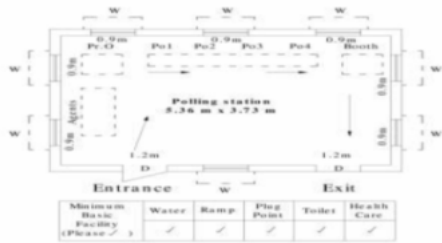

নির্বাচক নিবন্ধন আধিকারিকের স্বাক্ষর

Nazri Naksha

Google Map View

Polling Station Building Front View

Polling Station Front View

Cad View

Key MAP View

1 নাম : বাছাড় চপলা স্বামীর নাম: শরণ বাড়ির নং : n0112 বয়স : 96 লিঙ্গ : মহিলা ফটো উপলব্ধ	WB/13/092/066027	2 নাম : কার্তিক বাছাড় মায়ের নাম: চপলা বাছাড় বাড়ির নং : n0112 বয়স : 42 লিঙ্গ : পুরুষ ফটো উপলব্ধ	KJM3042892	3 নাম : রেহেনা বেগম পিতার নাম: উম্মেদ আলী বাড়ির নং : না বয়স : 42 লিঙ্গ : মহিলা ফটো উপলব্ধ	IY1367887
4 নাম : সুচিত্রা দাস স্বামীর নাম: রনজিত দাস বাড়ির নং : N0 বয়স : 40 লিঙ্গ : মহিলা ফটো উপলব্ধ	IY2327682	5 নাম : খাদিজা খাতুন পিতার নাম: মজ্জেদ গাজী বাড়ির নং : N0 বয়স : 29 লিঙ্গ : মহিলা ফটো উপলব্ধ	IY2328920	6 নাম : মৌলি সরকার পিতার নাম: সুশান্ত সরকার বাড়ির নং : N038 বয়স : 26 লিঙ্গ : মহিলা ফটো উপলব্ধ	IY2328185
7 নাম : সুস্মিতা ঘোষ স্বামীর নাম: সুব্রত ঘোষ বাড়ির নং : 30 বয়স : 31 লিঙ্গ : মহিলা ফটো উপলব্ধ	XZP1522697	8 নাম : পঙ্কজ উদাস চক্রবর্তী পিতার নাম: অজিত চক্রবর্তী বাড়ির নং : পুরবাসীচাপুর বয়স : 34 লিঙ্গ : পুরুষ ফটো উপলব্ধ	RQL2061091	9 নাম : চয়ন মন্ডল পিতার নাম: দিলীপ মন্ডল বাড়ির নং : দিলীপ মন্ডল বয়স : 23 লিঙ্গ : পুরুষ ফটো উপলব্ধ	IY2415123
10 নাম : দুর্গা দাস পিতার নাম: ভোলানাথ দাস বাড়ির নং : N0 বয়স : 57 লিঙ্গ : মহিলা ফটো উপলব্ধ	IY2329472	11 নাম : যোগেশ দাস পিতার নাম: হরেন্দ্র দাস বাড়ির নং : N0 বয়স : 61 লিঙ্গ : পুরুষ ফটো উপলব্ধ	IY2328169	12 নাম : খাদিজা খাতুন (বিবি) পিতার নাম: আলি গাজী বাড়ির নং : N0248 বয়স : 48 লিঙ্গ : মহিলা ফটো উপলব্ধ	SKE0503565
13 নাম : প্রমিজ রায় পিতার নাম: প্রকাশ রায় বাড়ির নং : পূর্ব ইছাপুর বয়স : 24 লিঙ্গ : পুরুষ ফটো উপলব্ধ	IY2544039	14 নাম : প্রকাশ রায় পিতার নাম: শীবপদ রায় বাড়ির নং : n0076 বয়স : 49 লিঙ্গ : পুরুষ ফটো উপলব্ধ	KJM2789527	15 নাম : শেফালি রায় স্বামীর নাম: প্রকাশ রায় বাড়ির নং : n0076 বয়স : 39 লিঙ্গ : মহিলা ফটো উপলব্ধ	KJM3516259
16 নাম : মনি রায় অধিকারী স্বামীর নাম: শিউই রাই অধিকারী বাড়ির নং : নং বয়স : 42 লিঙ্গ : মহিলা ফটো উপলব্ধ	NNR1524388	17 নাম : শংকর অধিকারী পিতার নাম: সচিন্দ্র নাথ অধিকারী বাড়ির নং : n0063 বয়স : 36 লিঙ্গ : পুরুষ ফটো উপলব্ধ	IY1005222	18 নাম : রজত অধিকারী পিতার নাম: নিমাই চন্দ্র অধিকারী বাড়ির নং : না বয়স : 55 লিঙ্গ : পুরুষ ফটো উপলব্ধ	IY1117704
Q 19 নাম : বর্ণালী অধিকারী স্বামীর নাম: শংকর অধিকারী বাড়ির নং : এন0063 বয়স : 29 লিঙ্গ : মহিলা ফটো উপলব্ধ	IY1919901	20 নাম : শচীন্দ্র নাথ অধিকারী পিতার নাম: সতীশ অধিকারী বাড়ির নং : n0063 বয়স : 73 লিঙ্গ : পুরুষ ফটো উপলব্ধ	WB/13/092/066631	21 নাম : কল্যাণী অধিকারী স্বামীর নাম: রজত অধিকারী বাড়ির নং : n0215 বয়স : 41 লিঙ্গ : মহিলা ফটো উপলব্ধ	IY1249614
22 নাম : অর্জুন অধিকারী পিতার নাম: শচীন্দ্র অধিকারী বাড়ির নং : n0063 বয়স : 39 লিঙ্গ : পুরুষ ফটো উপলব্ধ	KJM3225323	23 নাম : অক্ষয় অধিকারী পিতার নাম: শচীন্দ্র অধিকারী বাড়ির নং : n0063 বয়স : 40 লিঙ্গ : পুরুষ ফটো উপলব্ধ	KJM3225315	24 নাম : শিবনাথ অধিকারী পিতার নাম: শচীন্দ্র নাথ অধিকারী বাড়ির নং : n0063 বয়স : 37 লিঙ্গ : পুরুষ ফটো উপলব্ধ	IY1005248
25 নাম : চৈতালী অধিকারী স্বামীর নাম: শিবনাথ অধিকারী বাড়ির নং : n0063 বয়স : 36 লিঙ্গ : মহিলা ফটো উপলব্ধ	IY1495373	26 নাম : শেখ আলমিন পিতার নাম: শেখ মোমিন বাড়ির নং : এন00 বয়স : 26 লিঙ্গ : পুরুষ ফটো উপলব্ধ	IY2396778	27 নাম : মোহনা আলি পিতার নাম: সৈয়দ উদ্দিন আলি বাড়ির নং : নং বয়স : 44 লিঙ্গ : পুরুষ ফটো উপলব্ধ	IY2382166
28 নাম : সাইফুল ইসলাম পিতার নাম: আব্দুল রহিম বাড়ির নং : PURBA ICHAPUR বয়স : 25 লিঙ্গ : পুরুষ ফটো উপলব্ধ	IY2382513	29 নাম : রুপা কুণ্ডু পিতার নাম: দুলাল চন্দ্র কুম্দ্ বাড়ির নং : এন08 বয়স : 56 লিঙ্গ : মহিলা ফটো উপলব্ধ	IY2376150	30 নাম : সমীর কুণ্ডু পিতার নাম: বীরেন কুণ্ডু বাড়ির নং : n0033 বয়স : 46 লিঙ্গ : পুরুষ ফটো উপলব্ধ	KJM3408051