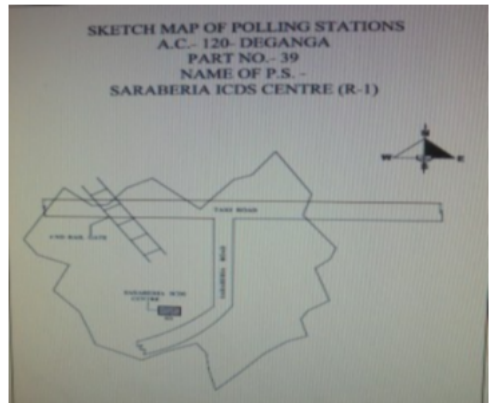

নির্বাচক নিবন্ধন আধিকারিকের স্বাক্ষর

Nazri Naksha

Google Map View

Polling Station Building Front View

Polling Station Front View

Cad View

Key MAP View

1 নাম : নূরজাহান বেগম স্বামীর নাম: আবুল হাসেম বাড়ির নং : n0002 বয়স : 67 লিঙ্গ : মহিলা ফটো উপলব্ধ	WB/13/092/066574	2 নাম : কারিমা খাতুন পিতার নাম: কাশেম আলি বাড়ির নং : n0002 বয়স : 63 লিঙ্গ : মহিলা ফটো উপলব্ধ	WB/13/092/066572	3 নাম : আমজেদ আলি পিতার নাম: রওশন আলি বাড়ির নং : n0063 বয়স : 51 লিঙ্গ : পুরুষ ফটো উপলব্ধ	WB/13/092/066784
4 নাম : মোসাঃ ফিরোজা বিবি স্বামীর নাম: আমজেদ আলী বাড়ির নং : n0063 বয়স : 39 লিঙ্গ : মহিলা ফটো উপলব্ধ	IY1006071	5 নাম : রহমত আলি পিতার নাম: রজব আলি বাড়ির নং : n0064 বয়স : 90 লিঙ্গ : পুরুষ ফটো উপলব্ধ	KJM1407501	6 নাম : আনার আলি পিতার নাম: রহমত আলি বাড়ির নং : n0064 বয়স : 51 লিঙ্গ : পুরুষ ফটো উপলব্ধ	WB/13/092/066861
7 নাম : আশিয়া বিবি স্বামীর নাম: আলি আলি বাড়ির নং : n0064 বয়স : 41 লিঙ্গ : মহিলা ফটো উপলব্ধ	IY1006022	8 নাম : রাজ্জাক আলি পিতার নাম: নেচার আলি বাড়ির নং : n0065 বয়স : 65 লিঙ্গ : পুরুষ ফটো উপলব্ধ	KJM3324969	9 নাম : অবিরোন বিবি স্বামীর নাম: রাজ্জাক আলি বাড়ির নং : n0065 বয়স : 57 লিঙ্গ : মহিলা ফটো উপলব্ধ	WB/13/092/066541
10 নাম : আজান আলি পিতার নাম: গোলাম নবী বাড়ির নং : n0067 বয়স : 50 লিঙ্গ : পুরুষ ফটো উপলব্ধ	KJM3324910	11 নাম : গুলসন আরা বিবি স্বামীর নাম: সাহির আলি বাড়ির নং : n0067 বয়স : 51 লিঙ্গ : মহিলা ফটো উপলব্ধ	IY1495712	12 নাম : আহম্মাদ আলি পিতার নাম: গোলাম নবী বাড়ির নং : n0067 বয়স : 40 লিঙ্গ : পুরুষ ফটো উপলব্ধ	IY1117274
13 নাম : মমতাজ বেগম স্বামীর নাম: আজান আলী বাড়ির নং : n0067 বয়স : 43 লিঙ্গ : মহিলা ফটো উপলব্ধ	IY1005792	14 নাম : আবু জাফর আলী পিতার নাম: আজান আলী বাড়ির নং : n0067 বয়স : 32 লিঙ্গ : পুরুষ ফটো উপলব্ধ	IY1368349	15 নাম : গোলাম কাদুর পিতার নাম: সৈয়দ আলি বাড়ির নং : n0068 বয়স : 61 লিঙ্গ : পুরুষ ফটো উপলব্ধ	KJM3324894
16 নাম : গোলাম কিবরিয়া পিতার নাম: গোলাম কাদুর বাড়ির নং : n0068 বয়স : 39 লিঙ্গ : পুরুষ ফটো উপলব্ধ	KJM3408796	17 নাম : লালু আলী পিতার নাম: গোলাম কাদুর বাড়ির নং : n0068 বয়স : 31 লিঙ্গ : পুরুষ ফটো উপলব্ধ	IY1495902	18 নাম : মোসাঃ সোনা মনি খাতুন স্বামীর নাম: মহঃ আলমগীর আলি বাড়ির নং : n0069 বয়স : 33 লিঙ্গ : মহিলা ফটো উপলব্ধ	IY1368430
19 নাম : আমজেদ আলি পিতার নাম: সোলেমান বাড়ির নং : n0070 বয়স : 56 লিঙ্গ : পুরুষ ফটো উপলব্ধ	KJM3324829	20 নাম : সাবিনা বিবি স্বামীর নাম: মোঃ আকবার আলি বাড়ির নং : n0059 বয়স : 37 লিঙ্গ : মহিলা ফটো উপলব্ধ	IY1118058	21 নাম : মোঃ সহিদুল ইসলাম পিতার নাম: মোঃ ইয়াসিন আলি বাড়ির নং : n0060 বয়স : 47 লিঙ্গ : পুরুষ ফটো উপলব্ধ	KJM1491521
22 নাম : তুহিনা পারভিন স্বামীর নাম: মোঃ মহিদুল ইসলাম বাড়ির নং : n0060 বয়স : 29 লিঙ্গ : মহিলা ফটো উপলব্ধ	IY1609460	23 নাম : ফরিদা বিবি স্বামীর নাম: আজিত মন্ডল বাড়ির নং : n0061 বয়স : 46 লিঙ্গ : মহিলা ফটো উপলব্ধ	IY0140087	24 নাম : সিরাজুল বকর পিতার নাম: আব্দুল মজিদ বাড়ির নং : n0061 বয়স : 38 লিঙ্গ : পুরুষ ফটো উপলব্ধ	IY1005974
25 নাম : নূরনেহার বিবি স্বামীর নাম: সিরাজুল রহমান বাড়ির নং : n0061 বয়স : 32 লিঙ্গ : মহিলা ফটো উপলব্ধ	IY1609452	26 নাম : আবুতালেব পিতার নাম: রমজান আলি বাড়ির নং : n0062 বয়স : 69 লিঙ্গ : পুরুষ ফটো উপলব্ধ	WB/13/092/066183	27 নাম : আসুরা বিবি স্বামীর নাম: অহিদ বকর বাড়ির নং : n0032 বয়স : 75 লিঙ্গ : মহিলা ফটো উপলব্ধ	WB/13/092/066287
28 নাম : আলোয়া বিবি স্বামীর নাম: মোস্তাকিন আলি বাড়ির নং : n0032 বয়স : 51 লিঙ্গ : মহিলা ফটো উপলব্ধ	WB/13/092/066289	29 নাম : খাদিজা বিবি স্বামীর নাম: আব্দুল শহীদ বাড়ির নং : n0032 বয়স : 45 লিঙ্গ : মহিলা ফটো উপলব্ধ	KJM3225513	30 নাম : আয়েশা বিবি স্বামীর নাম: জাকির হোসেন বাড়ির নং : n0034 বয়স : 47 লিঙ্গ : মহিলা ফটো উপলব্ধ	IY1118025