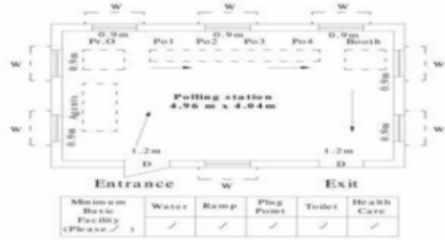

নির্বাচক নিবন্ধন আধিকারিকের স্বাক্ষর

Nazri Naksha

Google Map View

Polling Station Building Front View

Polling Station Front View

Cad View

Key MAP View

1 নাম : নূরজাহান বেগম স্বামীর নাম: আবুল হাসেম বাড়ির নং : n0002 বয়স : 67 লিঙ্গ : মহিলা ফটো উপলব্ধ	WB/13/092/066574	2 নাম : কারিমা খাতুন পিতার নাম: কাশেম আলি বাড়ির নং : n0002 বয়স : 63 লিঙ্গ : মহিলা ফটো উপলব্ধ	WB/13/092/066572	3 নাম : আমজেদ আলি পিতার নাম: রওশন আলি বাড়ির নং : n0063 বয়স : 51 লিঙ্গ : পুরুষ ফটো উপলব্ধ	WB/13/092/066784
4 নাম : মোসাঃ ফিরোজা বিবি স্বামীর নাম: আমজেদ আলী বাড়ির নং : n0063 বয়স : 39 লিঙ্গ : মহিলা ফটো উপলব্ধ	IY1006071	5 নাম : রহমত আলি পিতার নাম: রজব আলি বাড়ির নং : n0064 বয়স : 90 লিঙ্গ : পুরুষ ফটো উপলব্ধ	KJM1407501	6 নাম : আনার আলি পিতার নাম: রহমত আলি বাড়ির নং : n0064 বয়স : 51 লিঙ্গ : পুরুষ ফটো উপলব্ধ	WB/13/092/066861
7 নাম : আশিয়া বিবি স্বামীর নাম: আলি আলি বাড়ির নং : n0064 বয়স : 41 লিঙ্গ : মহিলা ফটো উপলব্ধ	IY1006022	8 নাম : রাজ্জাক আলি পিতার নাম: নেচার আলি বাড়ির নং : n0065 বয়স : 65 লিঙ্গ : পুরুষ ফটো উপলব্ধ	KJM3324969	9 নাম : অবিরোন বিবি স্বামীর নাম: রাজ্জাক আলি বাড়ির নং : n0065 বয়স : 57 লিঙ্গ : মহিলা ফটো উপলব্ধ	WB/13/092/066541
10 নাম : আজান আলি পিতার নাম: গোলাম নবী বাড়ির নং : n0067 বয়স : 50 লিঙ্গ : পুরুষ ফটো উপলব্ধ	KJM3324910	11 নাম : গুলসন আরা বিবি স্বামীর নাম: সাহির আলি বাড়ির নং : n0067 বয়স : 51 লিঙ্গ : মহিলা ফটো উপলব্ধ	IY1495712	12 নাম : আহম্মাদ আলি পিতার নাম: গোলাম নবী বাড়ির নং : n0067 বয়স : 40 লিঙ্গ : পুরুষ ফটো উপলব্ধ	IY1117274
13 নাম : মমতাজ বেগম স্বামীর নাম: আজান আলী বাড়ির নং : n0067 বয়স : 43 লিঙ্গ : মহিলা ফটো উপলব্ধ	IY1005792	14 নাম : আবু জাফর আলী পিতার নাম: আজান আলী বাড়ির নং : n0067 বয়স : 32 লিঙ্গ : পুরুষ ফটো উপলব্ধ	IY1368349	15 নাম : গোলাম কাদুর পিতার নাম: সৈয়দ আলি বাড়ির নং : n0068 বয়স : 61 লিঙ্গ : পুরুষ ফটো উপলব্ধ	KJM3324894
16 নাম : গোলাম কিবরিয়া পিতার নাম: গোলাম কাদুর বাড়ির নং : n0068 বয়স : 39 লিঙ্গ : পুরুষ ফটো উপলব্ধ	KJM3408796	17 নাম : লালু আলী পিতার নাম: গোলাম কাদুর বাড়ির নং : n0068 বয়স : 31 লিঙ্গ : পুরুষ ফটো উপলব্ধ	IY1495902	18 নাম : মোসাঃ সোনা মনি খাতুন স্বামীর নাম: মহঃ আলমগীর আলি বাড়ির নং : n0069 বয়স : 33 লিঙ্গ : মহিলা ফটো উপলব্ধ	IY1368430
19 নাম : আমজেদ আলি পিতার নাম: সোলেমান বাড়ির নং : n0070 বয়স : 56 লিঙ্গ : পুরুষ ফটো উপলব্ধ	KJM3324829	20 নাম : সাবিনা বিবি স্বামীর নাম: মোঃ আকবার আলি বাড়ির নং : n0059 বয়স : 37 লিঙ্গ : মহিলা ফটো উপলব্ধ	IY1118058	21 নাম : মোঃ সহিদুল ইসলাম পিতার নাম: মোঃ ইয়াসিন আলি বাড়ির নং : n0060 বয়স : 47 লিঙ্গ : পুরুষ ফটো উপলব্ধ	KJM1491521
22 নাম : তুহিনা পারভিন স্বামীর নাম: মোঃ মহিদুল ইসলাম বাড়ির নং : n0060 বয়স : 29 লিঙ্গ : মহিলা ফটো উপলব্ধ	IY1609460	23 নাম : ফরিদা বিবি স্বামীর নাম: আজিত মন্ডল বাড়ির নং : n0061 বয়স : 46 লিঙ্গ : মহিলা ফটো উপলব্ধ	IY0140087	24 নাম : সিরাজুল বকর পিতার নাম: আব্দুল মজিদ বাড়ির নং : n0061 বয়স : 38 লিঙ্গ : পুরুষ ফটো উপলব্ধ	IY1005974
25 নাম : নূরনেহার বিবি স্বামীর নাম: সিরাজুল রহমান বাড়ির নং : n0061 বয়স : 32 লিঙ্গ : মহিলা ফটো উপলব্ধ	IY1609452	26 নাম : আবুতালেব পিতার নাম: রমজান আলি বাড়ির নং : n0062 বয়স : 69 লিঙ্গ : পুরুষ ফটো উপলব্ধ	WB/13/092/066183	27 নাম : আসুরা বিবি স্বামীর নাম: অহিদ বকর বাড়ির নং : n0032 বয়স : 75 লিঙ্গ : মহিলা ফটো উপলব্ধ	WB/13/092/066287
28 নাম : আলোয়া বিবি স্বামীর নাম: মোস্তাকিন আলি বাড়ির নং : n0032 বয়স : 51 লিঙ্গ : মহিলা ফটো উপলব্ধ	WB/13/092/066289	29 নাম : খাদিজা বিবি স্বামীর নাম: আব্দুল শহীদ বাড়ির নং : n0032 বয়স : 45 লিঙ্গ : মহিলা ফটো উপলব্ধ	KJM3225513	30 নাম : আয়েশা বিবি স্বামীর নাম: জাকির হোসেন বাড়ির নং : n0034 বয়স : 47 লিঙ্গ : মহিলা ফটো উপলব্ধ	IY1118025