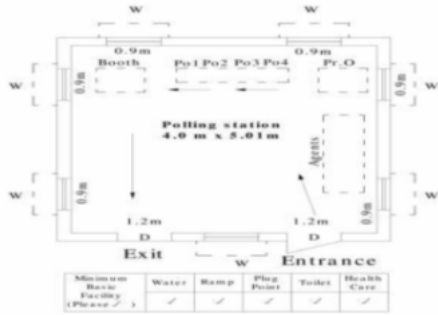

নির্বাচক নিবন্ধন আধিকারিকের স্বাক্ষর

Nazri Naksha

Google Map View

Polling Station Building Front View

Polling Station Front View

Cad View

Key MAP View

1 নাম : ফুলজান বিবি স্বামীর নাম: সেখ ইমান আলি বাড়ির নং : n0050 বয়স : 76 লিঙ্গ : মহিলা ফটো উপলব্ধ	WB/13/092/060539	2 নাম : সেখ আকবর আলি পিতার নাম: সেখ ইমান আলি বাড়ির নং : n0050 বয়স : 51 লিঙ্গ : পুরুষ ফটো উপলব্ধ	WB/13/092/060338	3 নাম : রুনা বিবি স্বামীর নাম: সেখ আকবর আলি বাড়ির নং : n0050 বয়স : 47 লিঙ্গ : মহিলা ফটো উপলব্ধ	KJM3407574
4 নাম : সওকত আলি পিতার নাম: সেখ ইমান আলি বাড়ির নং : n0050 বয়স : 50 লিঙ্গ : পুরুষ ফটো উপলব্ধ	WB/13/092/060521	5 নাম : তাহমিনা(খাতুন) বিবি স্বামীর নাম: সেখ হিদ্রিস আলি বাড়ির নং : n0050 বয়স : 39 লিঙ্গ : মহিলা ফটো উপলব্ধ	GGC3684081	6 নাম : উমা সাহা স্বামীর নাম: বাবুল সাহা বাড়ির নং : n0050 বয়স : 48 লিঙ্গ : মহিলা ফটো উপলব্ধ	IY1610302
7 নাম : সেখ ফারহান হাসুক পিতার নাম: সেখ আনসার আলি বাড়ির নং : n0229 বয়স : 30 লিঙ্গ : পুরুষ ফটো উপলব্ধ	IY1590124	8 নাম : মঞ্জু ওরাং স্বামীর নাম: পরদেশী ওরাং বাড়ির নং : n0229 বয়স : 43 লিঙ্গ : মহিলা ফটো উপলব্ধ	KJM3406550	9 নাম : পুনম কুমারী পিতার নাম: দেবনারায়ন ঠাকুর বাড়ির নং : n0182 বয়স : 39 লিঙ্গ : মহিলা ফটো উপলব্ধ	CKW5160312
10 নাম : সেখ হিদ্রিস আলি পিতার নাম: সেখ ইমান আলি বাড়ির নং : n0050 বয়স : 46 লিঙ্গ : পুরুষ ফটো উপলব্ধ	KJM2785251	11 নাম : হাসনুয়ারা খাতুন স্বামীর নাম: সেখ কুদ্দুস আলি বাড়ির নং : n0050 বয়স : 52 লিঙ্গ : মহিলা ফটো উপলব্ধ	IY2167336	12 নাম : সেখ কুদ্দুস আলি পিতার নাম: সেখ ইমান আলি বাড়ির নং : n0050 বয়স : 60 লিঙ্গ : পুরুষ ফটো উপলব্ধ	IY2167328
13 নাম : সেখ ইমান আলি পিতার নাম: সেখ জামাত আলি বাড়ির নং : n0050 বয়স : 79 লিঙ্গ : পুরুষ ফটো উপলব্ধ	IY2167351	14 নাম : শান্তনু মণ্ডল পিতার নাম: অনিল মণ্ডল বাড়ির নং : এন০২১২ বয়স : 28 লিঙ্গ : পুরুষ ফটো উপলব্ধ	IY1686468	15 নাম : তনুশ্রী মণ্ডল স্বামীর নাম: অনিল মণ্ডল বাড়ির নং : এন০২১২ বয়স : 50 লিঙ্গ : মহিলা ফটো উপলব্ধ	IY1496389
16 নাম : পরিছন বিবি স্বামীর নাম: ইব্রাহিম মোল্লা বাড়ির নং : n0201 বয়স : 56 লিঙ্গ : মহিলা ফটো উপলব্ধ	WB/13/092/060532	17 নাম : সেখ আনসার আলি পিতার নাম: সেখ ইমান আলী বাড়ির নং : এন001 বয়স : 57 লিঙ্গ : পুরুষ ফটো উপলব্ধ	IY1496371	18 নাম : মাহামুদা খাতুন স্বামীর নাম: সওকত আলি বাড়ির নং : n0050 বয়স : 39 লিঙ্গ : মহিলা ফটো উপলব্ধ	CCR2571941
19 নাম : রেহানা সুলতানা স্বামীর নাম: সেখ আনসার আলী বাড়ির নং : এন001 বয়স : 53 লিঙ্গ : মহিলা ফটো উপলব্ধ	IY1496470	20 নাম : আসমা খাতুন পিতার নাম: আব্দুল মোম্মাপ বাড়ির নং : N00 বয়স : 31 লিঙ্গ : মহিলা ফটো উপলব্ধ	YCW1558030	21 নাম : হামিদা বিবি স্বামীর নাম: সুভান আলি সেখ বাড়ির নং : এন002 বয়স : 45 লিঙ্গ : মহিলা ফটো উপলব্ধ	KNS2066637
22 নাম : বিল্টু সেখ পিতার নাম: সুভান আলি সেখ বাড়ির নং : এন002 বয়স : 29 লিঙ্গ : পুরুষ ফটো উপলব্ধ	UPW1629419	23 নাম : ললিতা দাস স্বামীর নাম: বকুল দাস বাড়ির নং : এন0050 বয়স : 43 লিঙ্গ : মহিলা ফটো উপলব্ধ	IY2551208	24 নাম : সাকিলা পারভীন স্বামীর নাম: মোঃ সামসুদোহা বিশ্বাস বাড়ির নং : N0 বয়স : 42 লিঙ্গ : মহিলা ফটো উপলব্ধ	RQL1360379
25 নাম : সঞ্জয় সেখ পিতার নাম: সুভান আলি সেখ বাড়ির নং : এন002 বয়স : 29 লিঙ্গ : পুরুষ ফটো উপলব্ধ	UPW1629427	26 নাম : সেখ আনিস মঈন আলি পিতার নাম: সেখ আনসার আলি বাড়ির নং : এন0229 বয়স : 22 লিঙ্গ : পুরুষ ফটো উপলব্ধ	IY2607968	27 নাম : বিমল দাস পিতার নাম: বকুল দাস বাড়ির নং : এন0050 বয়স : 26 লিঙ্গ : পুরুষ ফটো উপলব্ধ	IY2682409
28 নাম : দেবব্রত সাহা মায়ের নাম: উমা সাহা বাড়ির নং : নং0050 বয়স : 22 লিঙ্গ : পুরুষ ফটো উপলব্ধ	IY2549475	29 নাম : সঞ্জয় অধিকারী পিতার নাম: যতীন্দ্রনাথ অধিকারী বাড়ির নং : n0052 বয়স : 67 লিঙ্গ : পুরুষ ফটো উপলব্ধ	KJM3038015	30 নাম : সবিতা অধিকারী স্বামীর নাম: সঞ্জয় অধিকারী বাড়ির নং : n0052 বয়স : 53 লিঙ্গ : মহিলা ফটো উপলব্ধ	KJM1494467