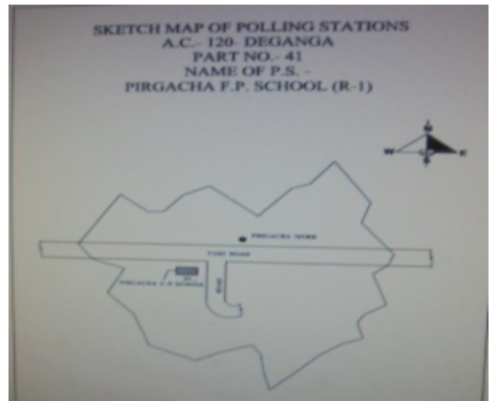

Key MAP View