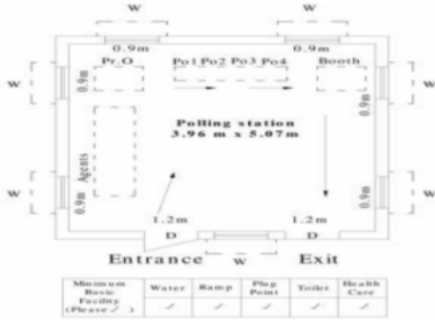

নির্বাচক নিবন্ধন আধিকারিকের স্বাক্ষর

Nazri Naksha

Google Map View

Polling Station Building Front View

Polling Station Front View

Cad View

Key MAP View

1 নাম : মুরনিমা(খাতুন) বিবি স্বামীর নাম: সেখ আজিজুল রহমান বাড়ির নং : n0038 বয়স : 35 লিঙ্গ : মহিলা	IY1008150 ফটো উপলব্ধ	2 নাম : মাজেদা বিবি স্বামীর নাম: জুলফিকার রহমান বাড়ির নং : n0038 বয়স : 37 লিঙ্গ : মহিলা	IY1370063 ফটো উপলব্ধ	3 নাম : মাজেদা খাতুন(বিবি) স্বামীর নাম: আসরাফ আলি বাড়ির নং : n0039 বয়স : 37 লিঙ্গ : মহিলা	IY1251412 ফটো উপলব্ধ
4 নাম : সাইমান আলি পিতার নাম: মুইয়াদ আলি বাড়ির নং : n0039 বয়স : 39 লিঙ্গ : পুরুষ	IY1118959 ফটো উপলব্ধ	5 নাম : আয়েপ আলি পিতার নাম: মুইয়াদ আলি বাড়ির নং : n0039 বয়স : 35 লিঙ্গ : পুরুষ	IY1119270 ফটো উপলব্ধ	6 নাম : কাশেম আলি পিতার নাম: মুইয়াদ আলি বাড়ির নং : n0039 বয়স : 30 লিঙ্গ : মহিলা	IY1610963 ফটো উপলব্ধ
7 নাম : মিরাত খাতুন পিতার নাম: মুইয়াদ আলি বাড়ির নং : n0039 বয়স : 29 লিঙ্গ : মহিলা	IY1610955 ফটো উপলব্ধ	8 নাম : সেরিনা বিবি স্বামীর নাম: সওকত আলী বাড়ির নং : n0039 বয়স : 35 লিঙ্গ : মহিলা	IY1370261 ফটো উপলব্ধ	9 নাম : লতিফোন বিবি স্বামীর নাম: ছরোয়ার বাড়ির নং : n0040 বয়স : 71 লিঙ্গ : মহিলা	WB/13/092/054656 ফটো উপলব্ধ
10 নাম : হাকিম আলি পিতার নাম: গোলাম ছরোয়ার বাড়ির নং : n0040 বয়স : 53 লিঙ্গ : পুরুষ	IY2656437 ফটো উপলব্ধ	11 নাম : মসলিমা বিবি স্বামীর নাম: হাকিম আলি বাড়ির নং : n0040 বয়স : 39 লিঙ্গ : মহিলা	IY1497379 ফটো উপলব্ধ	12 নাম : বাবুর আলি পিতার নাম: নজর আলি বাড়ির নং : n0041 বয়স : 38 লিঙ্গ : পুরুষ	KJM3514247 ফটো উপলব্ধ
13 নাম : খোদেজা বিবি স্বামীর নাম: আজগার আলী বাড়ির নং : n0020 বয়স : 38 লিঙ্গ : মহিলা	IY0150656 ফটো উপলব্ধ	14 নাম : সাহানারা স্বামীর নাম: মোকসেদ আলি বাড়ির নং : n0021 বয়স : 54 লিঙ্গ : মহিলা	WB/13/092/054352 ফটো উপলব্ধ	15 নাম : সরিফুল ইসলাম পিতার নাম: মোকসেদ আলী বাড়ির নং : n0021 বয়স : 38 লিঙ্গ : পুরুষ	KJM3514270 ফটো উপলব্ধ
16 নাম : সেলিমা খাতুন স্বামীর নাম: সরিফুল ইসলাম বাড়ির নং : n0021 বয়স : 35 লিঙ্গ : মহিলা	IY1497692 ফটো উপলব্ধ	17 নাম : নজরুল পিতার নাম: সামছুর বাড়ির নং : n0037 বয়স : 66 লিঙ্গ : পুরুষ	WB/13/092/054448 ফটো উপলব্ধ	18 নাম : ছফুরা বিবি স্বামীর নাম: নজরুল বাড়ির নং : n0037 বয়স : 56 লিঙ্গ : মহিলা	WB/13/092/054481 ফটো উপলব্ধ
19 নাম : ছালেহা বিবি স্বামীর নাম: মোশারুফ বাড়ির নং : n0037 বয়স : 60 লিঙ্গ : মহিলা	IY2425353 ফটো উপলব্ধ	20 নাম : সেক মোতালেব আলী মায়ের নাম: ছালেহা বিবি বাড়ির নং : n0037 বয়স : 35 লিঙ্গ : পুরুষ	IY1497338 ফটো উপলব্ধ	21 নাম : তামিনা খাতুন পিতার নাম: ছালেহা বিবি বাড়ির নং : n0037 বয়স : 33 লিঙ্গ : মহিলা	IY1497320 ফটো উপলব্ধ
22 নাম : মিজানুর রহমান পিতার নাম: সেখ নজরুল ইসলাম বাড়ির নং : n0037 বয়স : 40 লিঙ্গ : পুরুষ	IY1008176 ফটো উপলব্ধ	23 নাম : সেখ রফিকুল আলম পিতার নাম: সেখ নজরুল ইসলাম বাড়ির নং : n0037 বয়স : 35 লিঙ্গ : পুরুষ	IY1008069 ফটো উপলব্ধ	24 নাম : ফতেমা খাতুন(বিবি) স্বামীর নাম: সেখ খোকন আলি বাড়ির নং : n0013 বয়স : 38 লিঙ্গ : মহিলা	IY1008747 ফটো উপলব্ধ
25 নাম : জাকির হোসেন মায়ের নাম: রওশানা বিবি বাড়ির নং : 114 বয়স : 34 লিঙ্গ : পুরুষ	IY1370246 ফটো উপলব্ধ	26 নাম : সরিফুল ইসলাম পিতার নাম: সিরাজুল ইসলাম বাড়ির নং : n0014 বয়স : 34 লিঙ্গ : পুরুষ	IY1007962 ফটো উপলব্ধ	27 নাম : নজরুল ইসলাম পিতার নাম: ফকির বাড়ির নং : n0014 বয়স : 63 লিঙ্গ : পুরুষ	KJM3036043 ফটো উপলব্ধ
28 নাম : মহ রাকিবুল ইসলাম পিতার নাম: মহ সিরাজুল ইসলাম বাড়ির নং : n0014 বয়স : 37 লিঙ্গ : পুরুষ	IY0921528 ফটো উপলব্ধ	29 নাম : সেখ উজির আলি পিতার নাম: ফজের আলি বাড়ির নং : n0023 বয়স : 35 লিঙ্গ : পুরুষ	IY1008333 ফটো উপলব্ধ	30 নাম : আজগার আলি পিতার নাম: হাশেম আলী বাড়ির নং : n0025 বয়স : 49 লিঙ্গ : পুরুষ	WB/13/092/054654 ফটো উপলব্ধ