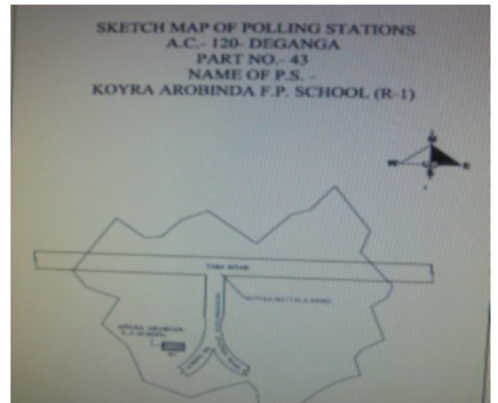

Key MAP View