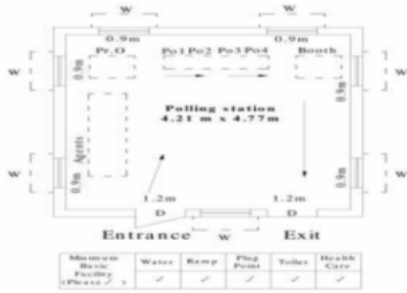

নির্বাচক নিবন্ধন আধিকারিকের স্বাক্ষর

Nazri Naksha

Google Map View

Polling Station Building Front View

Polling Station Front View

Cad View

Key MAP View

1 নাম : ফজের আলি পিতার নাম: ফকির আলি বাড়ির নং : n0041 বয়স : 59 লিঙ্গ : পুরুষ ফটো উপলব্ধ	WB/13/092/099714	2 নাম : মুজিত আলি পিতার নাম: ফকির আলি বাড়ির নং : পাট নং. 47 বয়স : 57 লিঙ্গ : পুরুষ ফটো উপলব্ধ	IY2618866	3 নাম : মঃগো আব্দুল হাকিম পিতার নাম: মঃগো ফকির আলি বাড়ির নং : n0042 বয়স : 41 লিঙ্গ : পুরুষ ফটো উপলব্ধ	KJM2990992
4 নাম : সাবিনা বিবি স্বামীর নাম: আকবর আলি বাড়ির নং : n0042 বয়স : 37 লিঙ্গ : মহিলা ফটো উপলব্ধ	IY1372630	5 নাম : কাশমিরা সেখ বিবি স্বামীর নাম: মঃ আব্দুল হাকিম বাড়ির নং : n0042 বয়স : 30 লিঙ্গ : মহিলা ফটো উপলব্ধ	IY1612803	6 নাম : সেখ তসলিম পিতার নাম: সেখ আনোয়ার বাড়ির নং : n0043 বয়স : 44 লিঙ্গ : পুরুষ ফটো উপলব্ধ	KJM1491034
7 নাম : সেখ নওসাদ পিতার নাম: লাল মোহাম্মদ বাড়ির নং : n0043 বয়স : 58 লিঙ্গ : পুরুষ ফটো উপলব্ধ	KJM1419001	8 নাম : ইমামান স্বামীর নাম: আনোয়ার বাড়ির নং : n0043 বয়স : 56 লিঙ্গ : মহিলা ফটো উপলব্ধ	WB/13/092/099360	9 নাম : সওকাত আলি পিতার নাম: মঃগো ফকির আলি বাড়ির নং : n0029 বয়স : 64 লিঙ্গ : পুরুষ ফটো উপলব্ধ	WB/13/092/099499
10 নাম : ফরিদা খাতুন বিবি স্বামীর নাম: সওকাত আলি বাড়ির নং : n0029 বয়স : 50 লিঙ্গ : মহিলা ফটো উপলব্ধ	IY1010438	11 নাম : মঃ আব্দুল কুদ্দাস পিতার নাম: মঃ আমজাদ হোসেন বাড়ির নং : n0005 বয়স : 40 লিঙ্গ : পুরুষ ফটো উপলব্ধ	IY1010917	12 নাম : সেখ ইস্মাতআরা বেগম স্বামীর নাম: সেখ তসলিম বাড়ির নং : n0043 বয়স : 38 লিঙ্গ : মহিলা ফটো উপলব্ধ	IY1499383
13 নাম : সেখ তহিদ পিতার নাম: সেখ আনোয়ার বাড়ির নং : n0043 বয়স : 33 লিঙ্গ : পুরুষ ফটো উপলব্ধ	IY1499292	14 নাম : রহিমান বিবি স্বামীর নাম: মঃ ফজের আলি বাড়ির নং : পাট নং. 46 বয়স : 64 লিঙ্গ : মহিলা ফটো উপলব্ধ	IY2625044	15 নাম : মোসাঃ সাহিনারা বিবি স্বামীর নাম: মঃ সাহাবুদ্দিন বাড়ির নং : n0046 বয়স : 34 লিঙ্গ : মহিলা ফটো উপলব্ধ	IY1010222
16 নাম : সাবির তরফদার পিতার নাম: আব্দুল হাফিজ তরফদার বাড়ির নং : n0047 বয়স : 36 লিঙ্গ : পুরুষ ফটো উপলব্ধ	IY1010610	17 নাম : সেখ রাজ পিতার নাম: মঃ আব্দুল মজিত বাড়ির নং : n0048 বয়স : 41 লিঙ্গ : পুরুষ ফটো উপলব্ধ	IY0922468	18 নাম : মোসাঃ নাসিমা বিবি পিতার নাম: সেখ রাজু বাড়ির নং : n0048 বয়স : 41 লিঙ্গ : মহিলা ফটো উপলব্ধ	IY1499706
19 নাম : সেখ রাজু পিতার নাম: মঃ আব্দুল মজিত বাড়ির নং : n0048 বয়স : 38 লিঙ্গ : পুরুষ ফটো উপলব্ধ	IY0922625	20 নাম : সেখ আজাদ পিতার নাম: মঃ আব্দুল মজিত বাড়ির নং : n0048 বয়স : 37 লিঙ্গ : পুরুষ ফটো উপলব্ধ	IY0922609	21 নাম : সেখ জামির পিতার নাম: মঃ আব্দুল মজিত বাড়ির নং : n0048 বয়স : 36 লিঙ্গ : পুরুষ ফটো উপলব্ধ	IY0922617
22 নাম : মঃ সিরাজ আলি পিতার নাম: আব্দুল ছাত্তার বাড়ির নং : n0025 বয়স : 44 লিঙ্গ : পুরুষ ফটো উপলব্ধ	KJM2804532	23 নাম : জেসমিনারা বিবি খাতুন স্বামীর নাম: মঃ সাজাহান বাড়ির নং : n0025 বয়স : 37 লিঙ্গ : মহিলা ফটো উপলব্ধ	IY1499185	24 নাম : রউফান বিবি স্বামীর নাম: মঃ সাজাহান বাড়ির নং : n0026 বয়স : 76 লিঙ্গ : মহিলা ফটো উপলব্ধ	WB/13/092/099119
25 নাম : আজগর আলি পিতার নাম: মোস্তাজ আলি বাড়ির নং : n0026 বয়স : 42 লিঙ্গ : পুরুষ ফটো উপলব্ধ	KJM3415171	26 নাম : রেশমাতারা বিবি স্বামীর নাম: আজগর আলি বাড়ির নং : n0026 বয়স : 39 লিঙ্গ : মহিলা ফটো উপলব্ধ	IY1010248	27 নাম : ফতেমা খাতুন বিবি স্বামীর নাম: মঃ জব্বার আলি বাড়ির নং : n0026 বয়স : 36 লিঙ্গ : মহিলা ফটো উপলব্ধ	IY1010339
28 নাম : মোঃ সাহা আলিম ইসলাম পিতার নাম: মঃ সিরাজুল হক বাড়ির নং : n0011 বয়স : 35 লিঙ্গ : পুরুষ ফটো উপলব্ধ	IY1010289	29 নাম : ইউছাফ পিতার নাম: জমাত আলি বাড়ির নং : n0012 বয়স : 69 লিঙ্গ : পুরুষ ফটো উপলব্ধ	KJM0201939	30 নাম : মাহাবুবুর রহমান তরফদার পিতার নাম: কোমরুদ্দিন তরফদার বাড়ির নং : n0012 বয়স : 43 লিঙ্গ : পুরুষ ফটো উপলব্ধ	IY1612837