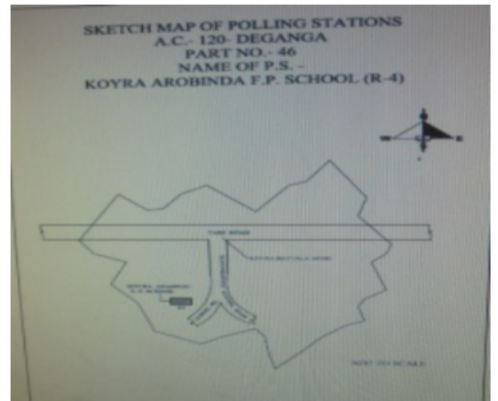

নির্বাচক নিবন্ধন আধিকারিকের স্বাক্ষর

Nazri Naksha

Google Map View

Polling Station Building Front View

Polling Station Front View

Cad View

Key MAP View

1 নাম : ফজের আলি পিতার নাম: ফকির আলি বাড়ির নং : n0041 বয়স : 59 লিঙ্গ : পুরুষ ফটো উপলব্ধ	WB/13/092/099714	2 নাম : মুজিত আলি পিতার নাম: ফকির আলি বাড়ির নং : পাট নং. 47 বয়স : 57 লিঙ্গ : পুরুষ ফটো উপলব্ধ	IY2618866	3 নাম : মঃগো আব্দুল হাকিম পিতার নাম: মঃগো ফকির আলি বাড়ির নং : n0042 বয়স : 41 লিঙ্গ : পুরুষ ফটো উপলব্ধ	KJM2990992
4 নাম : সাবিনা বিবি স্বামীর নাম: আকবর আলি বাড়ির নং : n0042 বয়স : 37 লিঙ্গ : মহিলা ফটো উপলব্ধ	IY1372630	5 নাম : কাশমিরা সেখ বিবি স্বামীর নাম: মঃ আব্দুল হাকিম বাড়ির নং : n0042 বয়স : 30 লিঙ্গ : মহিলা ফটো উপলব্ধ	IY1612803	6 নাম : সেখ তসলিম পিতার নাম: সেখ আনোয়ার বাড়ির নং : n0043 বয়স : 44 লিঙ্গ : পুরুষ ফটো উপলব্ধ	KJM1491034
7 নাম : সেখ নওসাদ পিতার নাম: লাল মোহাম্মদ বাড়ির নং : n0043 বয়স : 58 লিঙ্গ : পুরুষ ফটো উপলব্ধ	KJM1419001	8 নাম : ইমামান স্বামীর নাম: আনোয়ার বাড়ির নং : n0043 বয়স : 56 লিঙ্গ : মহিলা ফটো উপলব্ধ	WB/13/092/099360	9 নাম : সওকাত আলি পিতার নাম: মঃগো ফকির আলি বাড়ির নং : n0029 বয়স : 64 লিঙ্গ : পুরুষ ফটো উপলব্ধ	WB/13/092/099499
10 নাম : ফরিদা খাতুন বিবি স্বামীর নাম: সওকাত আলি বাড়ির নং : n0029 বয়স : 50 লিঙ্গ : মহিলা ফটো উপলব্ধ	IY1010438	11 নাম : মঃ আব্দুল কুদ্দাস পিতার নাম: মঃ আমজাদ হোসেন বাড়ির নং : n0005 বয়স : 40 লিঙ্গ : পুরুষ ফটো উপলব্ধ	IY1010917	12 নাম : সেখ ইস্মাতআরা বেগম স্বামীর নাম: সেখ তসলিম বাড়ির নং : n0043 বয়স : 38 লিঙ্গ : মহিলা ফটো উপলব্ধ	IY1499383
13 নাম : সেখ তহিদ পিতার নাম: সেখ আনোয়ার বাড়ির নং : n0043 বয়স : 33 লিঙ্গ : পুরুষ ফটো উপলব্ধ	IY1499292	14 নাম : রহিমান বিবি স্বামীর নাম: মঃ ফজের আলি বাড়ির নং : পাট নং. 46 বয়স : 64 লিঙ্গ : মহিলা ফটো উপলব্ধ	IY2625044	15 নাম : মোসাঃ সাহিনারা বিবি স্বামীর নাম: মঃ সাহাবুদ্দিন বাড়ির নং : n0046 বয়স : 34 লিঙ্গ : মহিলা ফটো উপলব্ধ	IY1010222
16 নাম : সাবির তরফদার পিতার নাম: আব্দুল হাফিজ তরফদার বাড়ির নং : n0047 বয়স : 36 লিঙ্গ : পুরুষ ফটো উপলব্ধ	IY1010610	17 নাম : সেখ রাজ পিতার নাম: মঃ আব্দুল মজিত বাড়ির নং : n0048 বয়স : 41 লিঙ্গ : পুরুষ ফটো উপলব্ধ	IY0922468	18 নাম : মোসাঃ নাসিমা বিবি পিতার নাম: সেখ রাজু বাড়ির নং : n0048 বয়স : 41 লিঙ্গ : মহিলা ফটো উপলব্ধ	IY1499706
19 নাম : সেখ রাজু পিতার নাম: মঃ আব্দুল মজিত বাড়ির নং : n0048 বয়স : 38 লিঙ্গ : পুরুষ ফটো উপলব্ধ	IY0922625	20 নাম : সেখ আজাদ পিতার নাম: মঃ আব্দুল মজিত বাড়ির নং : n0048 বয়স : 37 লিঙ্গ : পুরুষ ফটো উপলব্ধ	IY0922609	21 নাম : সেখ জামির পিতার নাম: মঃ আব্দুল মজিত বাড়ির নং : n0048 বয়স : 36 লিঙ্গ : পুরুষ ফটো উপলব্ধ	IY0922617
22 নাম : মঃ সিরাজ আলি পিতার নাম: আব্দুল ছাত্তার বাড়ির নং : n0025 বয়স : 44 লিঙ্গ : পুরুষ ফটো উপলব্ধ	KJM2804532	23 নাম : জেসমিনারা বিবি খাতুন স্বামীর নাম: মঃ সাজাহান বাড়ির নং : n0025 বয়স : 37 লিঙ্গ : মহিলা ফটো উপলব্ধ	IY1499185	24 নাম : রউফান বিবি স্বামীর নাম: মঃ সাজাহান বাড়ির নং : n0026 বয়স : 76 লিঙ্গ : মহিলা ফটো উপলব্ধ	WB/13/092/099119
25 নাম : আজগর আলি পিতার নাম: মোস্তাজ আলি বাড়ির নং : n0026 বয়স : 42 লিঙ্গ : পুরুষ ফটো উপলব্ধ	KJM3415171	26 নাম : রেশমাতারা বিবি স্বামীর নাম: আজগর আলি বাড়ির নং : n0026 বয়স : 39 লিঙ্গ : মহিলা ফটো উপলব্ধ	IY1010248	27 নাম : ফতেমা খাতুন বিবি স্বামীর নাম: মঃ জব্বার আলি বাড়ির নং : n0026 বয়স : 36 লিঙ্গ : মহিলা ফটো উপলব্ধ	IY1010339
28 নাম : মোঃ সাহা আলিম ইসলাম পিতার নাম: মঃ সিরাজুল হক বাড়ির নং : n0011 বয়স : 35 লিঙ্গ : পুরুষ ফটো উপলব্ধ	IY1010289	29 নাম : ইউছাফ পিতার নাম: জমাত আলি বাড়ির নং : n0012 বয়স : 69 লিঙ্গ : পুরুষ ফটো উপলব্ধ	KJM0201939	30 নাম : মাহাবুবুর রহমান তরফদার পিতার নাম: কোমরুদ্দিন তরফদার বাড়ির নং : n0012 বয়স : 43 লিঙ্গ : পুরুষ ফটো উপলব্ধ	IY1612837