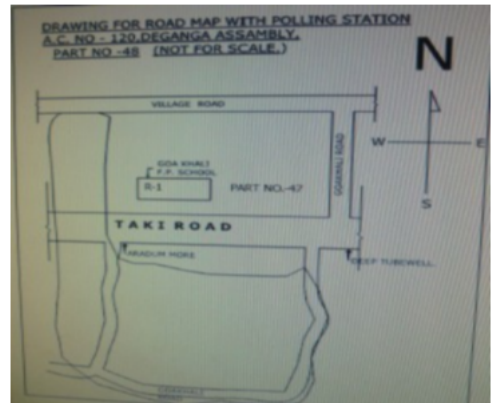

নির্বাচক নিবন্ধন আধিকারিকের স্বাক্ষর

Nazri Naksha

Google Map View

Polling Station Building Front View

Polling Station Front View

Cad View

Key MAP View

1 নাম : রনজিৎ রায় পিতার নাম: রাজকৃষ্ণ রায় বাড়ির নং : n0067 বয়স : 68 লিঙ্গ : পুরুষ	IY1613017 ফটো উপলব্ধ	2 নাম : মঙ্গল চক্রবর্তী মায়ের নাম: গৌরী চক্রবর্তী বাড়ির নং : n0067 বয়স : 35 লিঙ্গ : পুরুষ	IY1500271 ফটো উপলব্ধ	3 নাম : লক্ষ্মী হালদার স্বামীর নাম: উজ্জল হালদার বাড়ির নং : n0067 বয়স : 34 লিঙ্গ : মহিলা	IY1119940 ফটো উপলব্ধ
4 নাম : নূর হোসেন পিতার নাম: ইউনুস আলি বাড়ির নং : n0068 বয়স : 29 লিঙ্গ : পুরুষ	IY1613009 ফটো উপলব্ধ	5 নাম : উজ্জল হালদার পিতার নাম: সন্তোষ হালদার বাড়ির নং : n0068 বয়স : 37 লিঙ্গ : পুরুষ	IY1371707 ফটো উপলব্ধ	6 নাম : অনামিকা রায় স্বামীর নাম: বিশুজিৎ রায় বাড়ির নং : n0069 বয়স : 35 লিঙ্গ : মহিলা	IY1613041 ফটো উপলব্ধ
7 নাম : জাহাঙ্গীর রহমান পিতার নাম: আব্দার রহমান বাড়ির নং : n0067 বয়স : 37 লিঙ্গ : পুরুষ	IY1010354 ফটো উপলব্ধ	8 নাম : আব্দুল সহিদ আলী মায়ের নাম: সায়রা বানু বাড়ির নং : n0067 বয়স : 36 লিঙ্গ : পুরুষ	KJM3520897 ফটো উপলব্ধ	9 নাম : মোসা তুহিনা বিবি স্বামীর নাম: জাকির হোসেন বাড়ির নং : n0067 বয়স : 30 লিঙ্গ : মহিলা	IY1613108 ফটো উপলব্ধ
10 নাম : নজরুল পিতার নাম: শওকত বাড়ির নং : n0067 বয়স : 53 লিঙ্গ : পুরুষ	IY1120237 ফটো উপলব্ধ	11 নাম : আনছার পিতার নাম: মুজিত বাড়ির নং : n0075 বয়স : 59 লিঙ্গ : পুরুষ	WB/13/092/099597 ফটো উপলব্ধ	12 নাম : সিরাজুল হক পিতার নাম: মুজিত বাড়ির নং : n0075 বয়স : 53 লিঙ্গ : পুরুষ	KJM1493741 ফটো উপলব্ধ
13 নাম : নন্দিতা সাহা স্বামীর নাম: হারান সাহা বাড়ির নং : n0075 বয়স : 51 লিঙ্গ : মহিলা	IY1373182 ফটো উপলব্ধ	14 নাম : আবিরা বিবি স্বামীর নাম: আব্দুল হাসেম মন্ডল বাড়ির নং : n0075 বয়স : 57 লিঙ্গ : মহিলা	IY2425460 ফটো উপলব্ধ	15 নাম : হাপিজা বিবি পিতার নাম: আনচার বাড়ির নং : n0075 বয়স : 55 লিঙ্গ : পুরুষ	WB/13/092/099575 ফটো উপলব্ধ
16 নাম : নূরজাহান স্বামীর নাম: সিরাজ বাড়ির নং : n0075 বয়স : 50 লিঙ্গ : মহিলা	WB/13/092/099576 ফটো উপলব্ধ	17 নাম : বিলকিস বেগম মোড়ল পিতার নাম: আব্দুল হায়েম মোড়ল বাড়ির নং : n0075 বয়স : 43 লিঙ্গ : মহিলা	IY1252626 ফটো উপলব্ধ	18 নাম : হাসানুর জামান পিতার নাম: আব্দুল হায়েম বাড়ির নং : n0075 বয়স : 39 লিঙ্গ : পুরুষ	IY0922336 ফটো উপলব্ধ
19 নাম : নাজিবুল মোড়ল পিতার নাম: আ হাসেম মোড়ল বাড়ির নং : n0075 বয়স : 37 লিঙ্গ : পুরুষ	KJM3520988 ফটো উপলব্ধ	20 নাম : মোঃ কামাল উদ্দিন পিতার নাম: মোঃ আবুল বাসার বাড়ির নং : n0077 বয়স : 33 লিঙ্গ : পুরুষ	IY1500297 ফটো উপলব্ধ	21 নাম : রুমা বিবি স্বামীর নাম: জাহাঙ্গীর রহমান বাড়ির নং : n0077 বয়স : 32 লিঙ্গ : মহিলা	IY1373125 ফটো উপলব্ধ
22 নাম : আব্দুল ওহিদ পিতার নাম: আব্দুল মালেক বাড়ির নং : n0087 বয়স : 62 লিঙ্গ : পুরুষ	KJM1418862 ফটো উপলব্ধ	23 নাম : আজিদা বিবি স্বামীর নাম: আব্দুল ওহিদ বাড়ির নং : n0087 বয়স : 57 লিঙ্গ : মহিলা	IY2690303 ফটো উপলব্ধ	24 নাম : মোঃ সাবির আলি পিতার নাম: আব্দুল ওহিদ বাড়ির নং : n0087 বয়স : 36 লিঙ্গ : পুরুষ	IY1010867 ফটো উপলব্ধ
25 নাম : সেলিমা বিবি স্বামীর নাম: মহঃ সাবির আলি বাড়ির নং : n0087 বয়স : 36 লিঙ্গ : মহিলা	IY1252873 ফটো উপলব্ধ	26 নাম : আকিনা খাতুন পিতার নাম: আয়েপ আলি বাড়ির নং : n0091 বয়স : 31 লিঙ্গ : মহিলা	IY1613140 ফটো উপলব্ধ	27 নাম : হাজিরা খাতুন বিবি স্বামীর নাম: আয়েব আলি বাড়ির নং : n0225 বয়স : 36 লিঙ্গ : মহিলা	IY1500123 ফটো উপলব্ধ
28 নাম : শঙ্করী রায় (দেবনাথ) স্বামীর নাম: সজল রায় বাড়ির নং : n0240 বয়স : 45 লিঙ্গ : মহিলা	CKW2487197 ফটো উপলব্ধ	29 নাম : মনিহার বিবি স্বামীর নাম: মহঃ রেজাউল বাড়ির নং : n0244 বয়স : 36 লিঙ্গ : মহিলা	IY1010396 ফটো উপলব্ধ	30 নাম : মোঃ রেজাউল পিতার নাম: কাদের বক্ক বাড়ির নং : n0245 বয়স : 41 লিঙ্গ : পুরুষ	IY1010412 ফটো উপলব্ধ