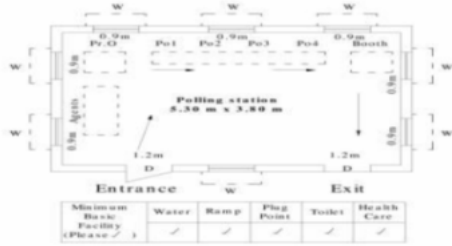

নির্বাচক নিবন্ধন আধিকারিকের স্বাক্ষর

Nazri Naksha

Google Map View

Polling Station Building Front View

Polling Station Front View

Cad View

Key MAP View

1 নাম : মোঃ হাফিজুল হক পিতার নামঃ শেখার রুবানা বাড়ির নং : n0038 বয়স : 37 লিঙ্গ : পুরুষ	IY0177337 ফটো উপলব্ধ	2 নাম : নাসিমা বিবি স্বামীর নামঃ মোঃ হাফিজুল হক বাড়ির নং : n0038 বয়স : 38 লিঙ্গ : মহিলা	IY1374768 ফটো উপলব্ধ	3 নাম : ইদ্রিস আলি পিতার নামঃ উল্লাহর মন্ডল বাড়ির নং : n0038 বয়স : 39 লিঙ্গ : পুরুষ	IY0177352 ফটো উপলব্ধ
4 নাম : ছিদ্দিক আলি পিতার নামঃ শেখার রুবানা বাড়ির নং : n0038 বয়স : 35 লিঙ্গ : পুরুষ	IY1121979 ফটো উপলব্ধ	5 নাম : সাজেদা বিবি স্বামীর নামঃ মোঃ আব্দুল গফফার আলি বাড়ির নং : n0038 বয়স : 49 লিঙ্গ : মহিলা	IY0177378 ফটো উপলব্ধ	6 নাম : মহঃ মিজানুর রহমান পিতার নামঃ শেখার রুবানা বাড়ির নং : n0038 বয়স : 39 লিঙ্গ : পুরুষ	KJM3332921 ফটো উপলব্ধ
7 নাম : মোঃ সাহিরুর রহমান পিতার নামঃ শেখার রুবানা বাড়ির নং : n0038 বয়স : 32 লিঙ্গ : পুরুষ	IY1254689 ফটো উপলব্ধ	8 নাম : মোঃ মেহেদী হাসান পিতার নামঃ মোঃ গফফার আলি বাড়ির নং : n0038 বয়স : 36 লিঙ্গ : পুরুষ	IY1122126 ফটো উপলব্ধ	9 নাম : আমিরোন বিবি স্বামীর নামঃ দীনমহম্মদ বাড়ির নং : n0043 বয়স : 58 লিঙ্গ : মহিলা	WB/13/092/114503 ফটো উপলব্ধ
10 নাম : মোঃ ওমিদুল ইসলাম পিতার নামঃ মোঃ দিন মহম্মদ বাড়ির নং : n0043 বয়স : 36 লিঙ্গ : পুরুষ	IY1013200 ফটো উপলব্ধ	11 নাম : মহঃ সামসুর রহমান পিতার নামঃ খোদাবক্স বাড়ির নং : n0046 বয়স : 66 লিঙ্গ : পুরুষ	WB/13/092/114167 ফটো উপলব্ধ	12 নাম : মো আবদুল্লাহ পিতার নামঃ সামসুর বাড়ির নং : n0046 বয়স : 41 লিঙ্গ : পুরুষ	KJM3059425 ফটো উপলব্ধ
13 নাম : মঞ্জু বিবি স্বামীর নামঃ মোঃ আবদুল্লাহ বাড়ির নং : n0046 বয়স : 41 লিঙ্গ : মহিলা	IY1374735 ফটো উপলব্ধ	14 নাম : মোঃ বাকিবিল্লাহ রহমান পিতার নামঃ মোঃ সামসুর রহমান বাড়ির নং : n0046 বয়স : 30 লিঙ্গ : পুরুষ	IY1501170 ফটো উপলব্ধ	15 নাম : মোঃ রেজাউল ইসলাম পিতার নামঃ খোদাবক্স বাড়ির নং : n0047 বয়স : 55 লিঙ্গ : পুরুষ	WB/13/092/114250 ফটো উপলব্ধ
16 নাম : মোঃ মস্তাজুল ইসলাম পিতার নামঃ মোঃ আমিন আলি বাড়ির নং : n0213 বয়স : 43 লিঙ্গ : পুরুষ	KJM3419686 ফটো উপলব্ধ	17 নাম : ছকিনা বিবি স্বামীর নামঃ গোলাম রহমান সরদার বাড়ির নং : n0001 বয়স : 64 লিঙ্গ : মহিলা	WB/13/092/114592 ফটো উপলব্ধ	18 নাম : মোহাম্মদ হাবিব সরদার পিতার নামঃ গোলাম রহমান সরদার বাড়ির নং : n0001 বয়স : 49 লিঙ্গ : পুরুষ	IY2666493 ফটো উপলব্ধ
19 নাম : নেহেরজান বিবি স্বামীর নামঃ হাবিব সরদার বাড়ির নং : n0001 বয়স : 44 লিঙ্গ : মহিলা	KJM3416997 ফটো উপলব্ধ	20 নাম : সোনাপানবিবি স্বামীর নামঃ হাদ বাড়ির নং : n0036 বয়স : 81 লিঙ্গ : মহিলা	IY1342740 ফটো উপলব্ধ	21 নাম : রুপা খাতুন পিতার নামঃ ইমাম আলি বাড়ির নং : n0036 বয়স : 38 লিঙ্গ : মহিলা	IY1374719 ফটো উপলব্ধ
22 নাম : সাহাবুদ্দিন মন্ডল পিতার নামঃ মোঃ রামজান আলি মন্ডল বাড়ির নং : n0036 বয়স : 34 লিঙ্গ : পুরুষ	IY0923235 ফটো উপলব্ধ	23 নাম : গোলাম আলি পিতার নামঃ মুনীর আলি বাড়ির নং : n0036 বয়স : 31 লিঙ্গ : পুরুষ	IY1589308 ফটো উপলব্ধ	24 নাম : মোসাঃ তাজমিরা বিবি স্বামীর নামঃ মোঃ সালাউদ্দিন মন্ডল বাড়ির নং : n0036 বয়স : 30 লিঙ্গ : মহিলা	IY1613785 ফটো উপলব্ধ
25 নাম : আমেনা বিবি স্বামীর নামঃ সামাদ বাড়ির নং : n0037 বয়স : 56 লিঙ্গ : মহিলা	WB/13/092/114352 ফটো উপলব্ধ	26 নাম : রাম প্রসাদ শীল পিতার নামঃ পরিমল শীল বাড়ির নং : n0037 বয়স : 56 লিঙ্গ : পুরুষ	IY1013572 ফটো উপলব্ধ	27 নাম : নুরবানু বিবি স্বামীর নামঃ মঞ্জুর আলি বাড়ির নং : n0037 বয়স : 50 লিঙ্গ : মহিলা	WB/13/092/114686 ফটো উপলব্ধ
28 নাম : সবিনা খাতুন পিতার নামঃ সামাদ আলী বাড়ির নং : n0037 বয়স : 35 লিঙ্গ : মহিলা	IY1013507 ফটো উপলব্ধ	29 নাম : লালু মন্ডল পিতার নামঃ আব্দুল সামাদ বাড়ির নং : n0037 বয়স : 30 লিঙ্গ : পুরুষ	IY1501212 ফটো উপলব্ধ	30 নাম : আসেমা বিবি স্বামীর নামঃ আব্দুল্লাহ ফকির বাড়ির নং : n0038 বয়স : 66 লিঙ্গ : মহিলা	IY1374743 ফটো উপলব্ধ