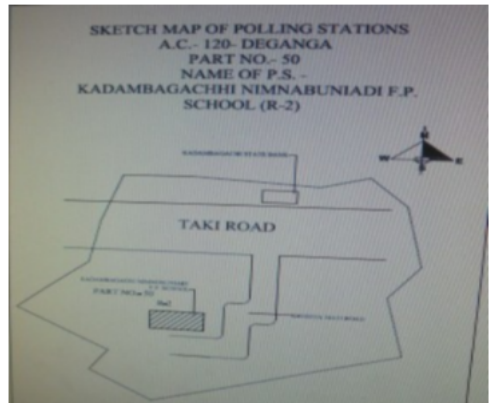

Key MAP View