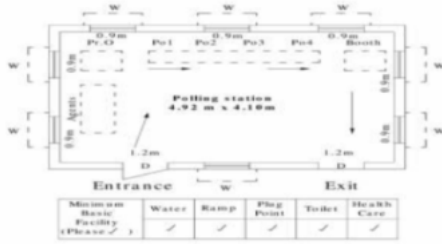

নির্বাচক নিবন্ধন আধিকারিকের স্বাক্ষর

Nazri Naksha

Google Map View

Polling Station Building Front View

Polling Station Front View

Cad View

Key MAP View

1 নাম : নারায়ণী করন পিতার নাম: পঞ্চানন করন বাড়ির নং : 89 বয়স : 33 লিঙ্গ : পুরুষ	AMT0791863 ফটো উপলব্ধ	2 নাম : অভীজীৎ গুছাইত পিতার নাম: মেঘনাথ গুছাইত বাড়ির নং : এন০০১৫২ বয়স : 24 লিঙ্গ : পুরুষ	IY2389823 ফটো উপলব্ধ	3 নাম : পিংকী সাউ স্বামীর নাম: সন্তোষ সাউ বাড়ির নং : n0152 বয়স : 45 লিঙ্গ : মহিলা	IY1255066 ফটো উপলব্ধ
4 নাম : সন্তোষ সাউ পিতার নাম: গোরেলাল সাউ বাড়ির নং : n0152 বয়স : 35 লিঙ্গ : পুরুষ	IY1255058 ফটো উপলব্ধ	5 নাম : মেঘনাথ গুছাইত পিতার নাম: পরেশ চন্দ্র গুছাইত বাড়ির নং : n0152 বয়স : 56 লিঙ্গ : পুরুষ	CKW2484863 ফটো উপলব্ধ	6 নাম : অর্চনা গুছাইত স্বামীর নাম: মেঘনাথ গুছাইত বাড়ির নং : n0152 বয়স : 43 লিঙ্গ : মহিলা	IY1375526 ফটো উপলব্ধ
7 নাম : অস্মিতা শাউ পিতার নাম: সন্তোষ শাউ বাড়ির নং : এন০১৫২ বয়স : 23 লিঙ্গ : মহিলা	IY2389500 ফটো উপলব্ধ	8 নাম : অভয় সাউ পিতার নাম: সন্তোষ সাউ বাড়ির নং : এন0057 বয়স : 22 লিঙ্গ : পুরুষ	IY2537975 ফটো উপলব্ধ	9 নাম : বিউটি সাউ পিতার নাম: সন্তোষ সাউ বাড়ির নং : বেলগড়িয়া বয়স : 20 লিঙ্গ : মহিলা	IY2662310 ফটো উপলব্ধ
10 নাম : আকাশ নাদাফ পিতার নাম: নস্তুে নাদাফ বাড়ির নং : এন00 বয়স : 24 লিঙ্গ : পুরুষ	IY2537678 ফটো উপলব্ধ	11 নাম : মোহাম্মদ ওলাস পিতার নাম: মোহাম্মদ মোনিম বাড়ির নং : সোদপুর বয়স : 35 লিঙ্গ : পুরুষ	IY2410777 ফটো উপলব্ধ	12 নাম : বাচ্চু গাঙ্গুলী পিতার নাম: স্বপন কুমার গাঙ্গুলী বাড়ির নং : n0104 বয়স : 45 লিঙ্গ : পুরুষ	KJM2782027 ফটো উপলব্ধ
13 নাম : সন্ধ্যা গাঙ্গুলী স্বামীর নাম: কালীপদ গাঙ্গুলী বাড়ির নং : n0104 বয়স : 79 লিঙ্গ : মহিলা	WB/13/092/057011 ফটো উপলব্ধ	14 নাম : পিন্টু কুমার গাঙ্গুলী পিতার নাম: স্বপন গাঙ্গুলী বাড়ির নং : n0104 বয়স : 42 লিঙ্গ : পুরুষ	KJM3036969 ফটো উপলব্ধ	15 নাম : দিপীকা গাঙ্গুলী স্বামীর নাম: পিন্টু কুমার গাঙ্গুলী বাড়ির নং : n0104 বয়স : 32 লিঙ্গ : মহিলা	IY1614486 ফটো উপলব্ধ
16 নাম : অমিত কুমার গাঙ্গুলী পিতার নাম: স্বপন গাঙ্গুলী বাড়ির নং : n0104 বয়স : 40 লিঙ্গ : পুরুষ	KJM3407434 ফটো উপলব্ধ	17 নাম : পিয়ালী গাঙ্গুলী পিতার নাম: স্বপন গাঙ্গুলী বাড়ির নং : n0104 বয়স : 39 লিঙ্গ : মহিলা	IY1122209 ফটো উপলব্ধ	18 নাম : রাকেশ গাঙ্গুলী পিতার নাম: স্বপন গাঙ্গুলী বাড়ির নং : না বয়স : 39 লিঙ্গ : পুরুষ	KJM3407426 ফটো উপলব্ধ
19 নাম : টুম্পা গাঙ্গুলী স্বামীর নাম: বাচ্চু গাঙ্গুলী বাড়ির নং : n0104 বয়স : 34 লিঙ্গ : মহিলা	IY1614528 ফটো উপলব্ধ	20 নাম : রিক্তি গাঙ্গুলী স্বামীর নাম: অমিত গাঙ্গুলী বাড়ির নং : n0104 বয়স : 34 লিঙ্গ : মহিলা	IY1122571 ফটো উপলব্ধ	21 নাম : গুরুা গাঙ্গুলী স্বামীর নাম: সুশান্ত গাঙ্গুলী বাড়ির নং : n0104 বয়স : 41 লিঙ্গ : মহিলা	KJM3514775 ফটো উপলব্ধ
22 নাম : সুশান্ত গাঙ্গুলী পিতার নাম: স্বপন গাঙ্গুলী বাড়ির নং : n0104 বয়স : 49 লিঙ্গ : পুরুষ	KJM2782019 ফটো উপলব্ধ	23 নাম : মালতী গাঙ্গুলী স্বামীর নাম: স্বপন গাঙ্গুলী বাড়ির নং : n0104 বয়স : 58 লিঙ্গ : মহিলা	IY2667731 ফটো উপলব্ধ	24 নাম : স্বপন গাঙ্গুলী পিতার নাম: কালীপদ গাঙ্গুলী বাড়ির নং : n0104 বয়স : 63 লিঙ্গ : পুরুষ	WB/13/092/057313 ফটো উপলব্ধ
25 নাম : আদিত্য গাঙ্গুলী পিতার নাম: সুশান্ত গাঙ্গুলী বাড়ির নং : এন0104 বয়স : 23 লিঙ্গ : পুরুষ	IY2437010 ফটো উপলব্ধ	26 নাম : কোয়েল ঘোষ পিতার নাম: সন্ন্যাসী ঘোষ বাড়ির নং : এন0070 বয়স : 22 লিঙ্গ : মহিলা	IY2437028 ফটো উপলব্ধ	27 নাম : গুরুা ঘোষ পিতার নাম: কিশোর ঘোষ বাড়ির নং : এন0072 বয়স : 22 লিঙ্গ : মহিলা	IY2437036 ফটো উপলব্ধ
28 নাম : রিম্পা ঘোষ পিতার নাম: সুভাষ ঘোষ বাড়ির নং : এন0076 বয়স : 22 লিঙ্গ : মহিলা	IY2437044 ফটো উপলব্ধ	29 নাম : পৃথা ঘোষ পিতার নাম: মৃত্যুঞ্জয় ঘোষ বাড়ির নং : এন0012 বয়স : 22 লিঙ্গ : মহিলা	IY2437051 ফটো উপলব্ধ	30 নাম : শ্রেয়সী ঘোষ পিতার নাম: সমীর ঘোষ বাড়ির নং : না বয়স : 26 লিঙ্গ : মহিলা	IY2437077 ফটো উপলব্ধ