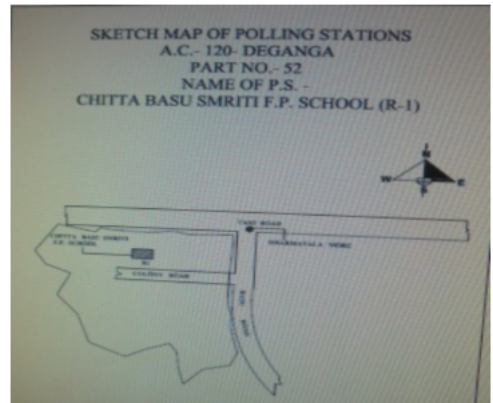

নির্বাচক নিবন্ধন আধিকারিকের স্বাক্ষর

Nazri Naksha

Google Map View

Polling Station Building Front View

Polling Station Front View

Cad View

Key MAP View

1 নাম : নারায়ণী করন পিতার নাম: পঞ্চানন করন বাড়ির নং : 89 বয়স : 33 লিঙ্গ : পুরুষ	AMT0791863 ফটো উপলব্ধ	2 নাম : অভীজীৎ গুছাইত পিতার নাম: মেঘনাথ গুছাইত বাড়ির নং : এন০০১৫২ বয়স : 24 লিঙ্গ : পুরুষ	IY2389823 ফটো উপলব্ধ	3 নাম : পিংকী সাউ স্বামীর নাম: সন্তোষ সাউ বাড়ির নং : n0152 বয়স : 45 লিঙ্গ : মহিলা	IY1255066 ফটো উপলব্ধ
4 নাম : সন্তোষ সাউ পিতার নাম: গোরেলাল সাউ বাড়ির নং : n0152 বয়স : 35 লিঙ্গ : পুরুষ	IY1255058 ফটো উপলব্ধ	5 নাম : মেঘনাথ গুছাইত পিতার নাম: পরেশ চন্দ্র গুছাইত বাড়ির নং : n0152 বয়স : 56 লিঙ্গ : পুরুষ	CKW2484863 ফটো উপলব্ধ	6 নাম : অর্চনা গুছাইত স্বামীর নাম: মেঘনাথ গুছাইত বাড়ির নং : n0152 বয়স : 43 লিঙ্গ : মহিলা	IY1375526 ফটো উপলব্ধ
7 নাম : অস্মিতা শাউ পিতার নাম: সন্তোষ শাউ বাড়ির নং : এন০১৫২ বয়স : 23 লিঙ্গ : মহিলা	IY2389500 ফটো উপলব্ধ	8 নাম : অভয় সাউ পিতার নাম: সন্তোষ সাউ বাড়ির নং : এন0057 বয়স : 22 লিঙ্গ : পুরুষ	IY2537975 ফটো উপলব্ধ	9 নাম : বিউটি সাউ পিতার নাম: সন্তোষ সাউ বাড়ির নং : বেলগড়িয়া বয়স : 20 লিঙ্গ : মহিলা	IY2662310 ফটো উপলব্ধ
10 নাম : আকাশ নাদাফ পিতার নাম: নস্তুে নাদাফ বাড়ির নং : এন00 বয়স : 24 লিঙ্গ : পুরুষ	IY2537678 ফটো উপলব্ধ	11 নাম : মোহাম্মদ ওলাস পিতার নাম: মোহাম্মদ মোনিম বাড়ির নং : সোদপুর বয়স : 35 লিঙ্গ : পুরুষ	IY2410777 ফটো উপলব্ধ	12 নাম : বাচ্চু গাঙ্গুলী পিতার নাম: স্বপন কুমার গাঙ্গুলী বাড়ির নং : n0104 বয়স : 45 লিঙ্গ : পুরুষ	KJM2782027 ফটো উপলব্ধ
13 নাম : সন্ধ্যা গাঙ্গুলী স্বামীর নাম: কালীপদ গাঙ্গুলী বাড়ির নং : n0104 বয়স : 79 লিঙ্গ : মহিলা	WB/13/092/057011 ফটো উপলব্ধ	14 নাম : পিন্টু কুমার গাঙ্গুলী পিতার নাম: স্বপন গাঙ্গুলী বাড়ির নং : n0104 বয়স : 42 লিঙ্গ : পুরুষ	KJM3036969 ফটো উপলব্ধ	15 নাম : দিপীকা গাঙ্গুলী স্বামীর নাম: পিন্টু কুমার গাঙ্গুলী বাড়ির নং : n0104 বয়স : 32 লিঙ্গ : মহিলা	IY1614486 ফটো উপলব্ধ
16 নাম : অমিত কুমার গাঙ্গুলী পিতার নাম: স্বপন গাঙ্গুলী বাড়ির নং : n0104 বয়স : 40 লিঙ্গ : পুরুষ	KJM3407434 ফটো উপলব্ধ	17 নাম : পিয়ালী গাঙ্গুলী পিতার নাম: স্বপন গাঙ্গুলী বাড়ির নং : n0104 বয়স : 39 লিঙ্গ : মহিলা	IY1122209 ফটো উপলব্ধ	18 নাম : রাকেশ গাঙ্গুলী পিতার নাম: স্বপন গাঙ্গুলী বাড়ির নং : না বয়স : 39 লিঙ্গ : পুরুষ	KJM3407426 ফটো উপলব্ধ
19 নাম : টুম্পা গাঙ্গুলী স্বামীর নাম: বাচ্চু গাঙ্গুলী বাড়ির নং : n0104 বয়স : 34 লিঙ্গ : মহিলা	IY1614528 ফটো উপলব্ধ	20 নাম : রিক্তি গাঙ্গুলী স্বামীর নাম: অমিত গাঙ্গুলী বাড়ির নং : n0104 বয়স : 34 লিঙ্গ : মহিলা	IY1122571 ফটো উপলব্ধ	21 নাম : গুরুা গাঙ্গুলী স্বামীর নাম: সুশান্ত গাঙ্গুলী বাড়ির নং : n0104 বয়স : 41 লিঙ্গ : মহিলা	KJM3514775 ফটো উপলব্ধ
22 নাম : সুশান্ত গাঙ্গুলী পিতার নাম: স্বপন গাঙ্গুলী বাড়ির নং : n0104 বয়স : 49 লিঙ্গ : পুরুষ	KJM2782019 ফটো উপলব্ধ	23 নাম : মালতী গাঙ্গুলী স্বামীর নাম: স্বপন গাঙ্গুলী বাড়ির নং : n0104 বয়স : 58 লিঙ্গ : মহিলা	IY2667731 ফটো উপলব্ধ	24 নাম : স্বপন গাঙ্গুলী পিতার নাম: কালীপদ গাঙ্গুলী বাড়ির নং : n0104 বয়স : 63 লিঙ্গ : পুরুষ	WB/13/092/057313 ফটো উপলব্ধ
25 নাম : আদিত্য গাঙ্গুলী পিতার নাম: সুশান্ত গাঙ্গুলী বাড়ির নং : এন0104 বয়স : 23 লিঙ্গ : পুরুষ	IY2437010 ফটো উপলব্ধ	26 নাম : কোয়েল ঘোষ পিতার নাম: সন্ন্যাসী ঘোষ বাড়ির নং : এন0070 বয়স : 22 লিঙ্গ : মহিলা	IY2437028 ফটো উপলব্ধ	27 নাম : গুরুা ঘোষ পিতার নাম: কিশোর ঘোষ বাড়ির নং : এন0072 বয়স : 22 লিঙ্গ : মহিলা	IY2437036 ফটো উপলব্ধ
28 নাম : রিম্পা ঘোষ পিতার নাম: সুভাষ ঘোষ বাড়ির নং : এন0076 বয়স : 22 লিঙ্গ : মহিলা	IY2437044 ফটো উপলব্ধ	29 নাম : পৃথা ঘোষ পিতার নাম: মৃত্যুঞ্জয় ঘোষ বাড়ির নং : এন0012 বয়স : 22 লিঙ্গ : মহিলা	IY2437051 ফটো উপলব্ধ	30 নাম : শ্রেয়সী ঘোষ পিতার নাম: সমীর ঘোষ বাড়ির নং : না বয়স : 26 লিঙ্গ : মহিলা	IY2437077 ফটো উপলব্ধ