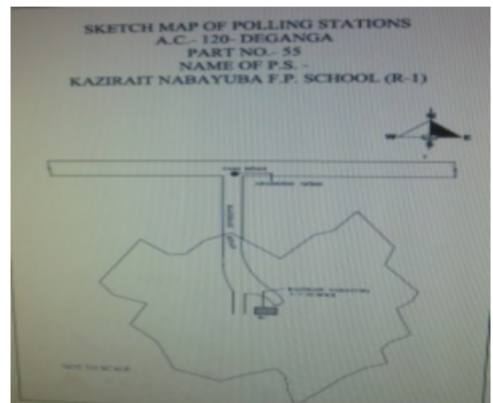

Key MAP View