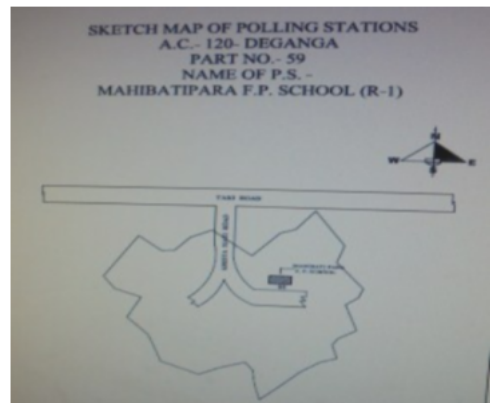

নির্বাচক নিবন্ধন আধিকারিকের স্বাক্ষর

Nazri Naksha

Google Map View

Polling Station Building Front View

Polling Station Front View

Cad View

Key MAP View

1 নাম : নাজিমা খাতুন পিতার নাম: মহঃ ইয়ানবী বাড়ির নং : n0101 বয়স : 32 লিঙ্গ : মহিলা	IY1506344 ফটো উপলব্ধ	2 নাম : শরিফ উদ্দিন পিতার নাম: মহিউদ্দিন মন্ডল বাড়ির নং : n0101 বয়স : 32 লিঙ্গ : পুরুষ	IY1379494 ফটো উপলব্ধ	3 নাম : আলাউদ্দিন পিতার নাম: ভানু মণ্ডল বাড়ির নং : n0102 বয়স : 66 লিঙ্গ : পুরুষ	KJM1410125 ফটো উপলব্ধ
4 নাম : মহঃ সাহাবুদ্দিন পিতার নাম: মহঃ আলাউদ্দিন বাড়ির নং : n0102 বয়স : 45 লিঙ্গ : পুরুষ	KJM1493329 ফটো উপলব্ধ	5 নাম : নাজমা বিবি স্বামীর নাম: মহঃ সাহাবুদ্দিন বাড়ির নং : n0102 বয়স : 33 লিঙ্গ : মহিলা	IY1506500 ফটো উপলব্ধ	6 নাম : মাসুদা খাতুন পিতার নাম: মহঃ আলাউদ্দিন বাড়ির নং : n0102 বয়স : 39 লিঙ্গ : মহিলা	KJM3231701 ফটো উপলব্ধ
7 নাম : মহম্মদ আলি পিতার নাম: মানু উল্লা বাড়ির নং : n0103 বয়স : 61 লিঙ্গ : পুরুষ	WB/13/092/117350 ফটো উপলব্ধ	8 নাম : আক্কেল আলি পিতার নাম: মানু উল্লা বাড়ির নং : n0103 বয়স : 57 লিঙ্গ : পুরুষ	WB/13/092/117718 ফটো উপলব্ধ	9 নাম : হোসেনয়ারা বিবি স্বামীর নাম: আক্কেল আলি বাড়ির নং : n0103 বয়স : 43 লিঙ্গ : মহিলা	KJM3417623 ফটো উপলব্ধ
10 নাম : আকবর পিতার নাম: মানু উল্লা বাড়ির নং : n0103 বয়স : 52 লিঙ্গ : পুরুষ	WB/13/092/117709 ফটো উপলব্ধ	11 নাম : মোনোয়ারা বিবি স্বামীর নাম: আকবর বাড়ির নং : n0103 বয়স : 42 লিঙ্গ : মহিলা	IY0201558 ফটো উপলব্ধ	12 নাম : মশকুরা বিবি স্বামীর নাম: উজির আলি বাড়ির নং : n0103 বয়স : 66 লিঙ্গ : মহিলা	KJM1491984 ফটো উপলব্ধ
13 নাম : হাসান আলি পিতার নাম: উজির আলি বাড়ির নং : n0103 বয়স : 30 লিঙ্গ : পুরুষ	IY1617125 ফটো উপলব্ধ	14 নাম : মো আছের আলি পিতার নাম: নাজির আলি বাড়ির নং : n0103 বয়স : 43 লিঙ্গ : পুরুষ	KJM3523628 ফটো উপলব্ধ	15 নাম : আজিজুল আলি পিতার নাম: নাজির আলি বাড়ির নং : n0103 বয়স : 36 লিঙ্গ : পুরুষ	IY0201590 ফটো উপলব্ধ
16 নাম : মহিবুল্লা আলি পিতার নাম: আশরাফ আলি বাড়ির নং : n0103 বয়স : 37 লিঙ্গ : পুরুষ	IY0201608 ফটো উপলব্ধ	17 নাম : সাহারুল হোসেন পিতার নাম: রওশন আলি বাড়ির নং : n0103 বয়স : 30 লিঙ্গ : পুরুষ	IY1506435 ফটো উপলব্ধ	18 নাম : রিজিয়া বিবি স্বামীর নাম: আশরাফ আলি বাড়ির নং : n0105 বয়স : 56 লিঙ্গ : মহিলা	WB/13/092/117236 ফটো উপলব্ধ
19 নাম : মহরম বিবি পিতার নাম: বেগমত আলি বাড়ির নং : n0105 বয়স : 55 লিঙ্গ : মহিলা	WB/13/092/117232 ফটো উপলব্ধ	20 নাম : আসমা বিবি পিতার নাম: আশরাফ আলি মন্ডল বাড়ির নং : n0105 বয়স : 36 লিঙ্গ : মহিলা	IY1506211 ফটো উপলব্ধ	21 নাম : আমিনুল মন্ডল পিতার নাম: মজিত মন্ডল বাড়ির নং : n0094 বয়স : 48 লিঙ্গ : পুরুষ	KJM1410091 ফটো উপলব্ধ
22 নাম : আমিরন বিবি স্বামীর নাম: আমিনুল বাড়ির নং : n0094 বয়স : 45 লিঙ্গ : মহিলা	KJM2814671 ফটো উপলব্ধ	23 নাম : মফিকুল মোল্লা পিতার নাম: মোজাম আলি মোল্লা বাড়ির নং : n0094 বয়স : 40 লিঙ্গ : পুরুষ	KJM3417383 ফটো উপলব্ধ	24 নাম : আব্দুল লতিপ পিতার নাম: আশরাফ আলি বাড়ির নং : n0053 বয়স : 61 লিঙ্গ : পুরুষ	WB/13/092/117225 ফটো উপলব্ধ
25 নাম : মোঃ সরিফুল পিতার নাম: মোঃ আব্দুল সামাদ বাড়ির নং : n0053 বয়স : 35 লিঙ্গ : পুরুষ	IY1379197 ফটো উপলব্ধ	26 নাম : মোঃ আরিফুল পিতার নাম: মোঃ আব্দুল সামাদ বাড়ির নং : n0053 বয়স : 33 লিঙ্গ : পুরুষ	IY1379189 ফটো উপলব্ধ	27 নাম : তাসলিমা খাতুন বিবি স্বামীর নাম: মোঃ আরিফুল বাড়ির নং : n0053 বয়স : 31 লিঙ্গ : মহিলা	IY1506278 ফটো উপলব্ধ
28 নাম : মহঃ রমজান আলি পিতার নাম: আহম্মদ আলি বাড়ির নং : n0042 বয়স : 33 লিঙ্গ : পুরুষ	IY1257120 ফটো উপলব্ধ	29 নাম : মোসা ফজিলা বিবি স্বামীর নাম: রফিকুল ইসলাম বাড়ির নং : n0042 বয়স : 37 লিঙ্গ : মহিলা	IY1506393 ফটো উপলব্ধ	30 নাম : ফিরুজা বিবি স্বামীর নাম: গফফার আলি বাড়ির নং : n0043 বয়স : 56 লিঙ্গ : মহিলা	WB/13/092/117422 ফটো উপলব্ধ