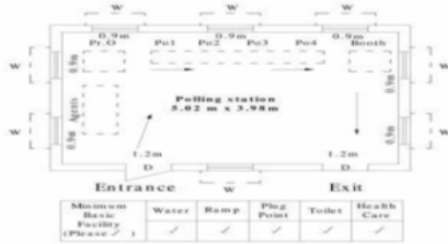

নির্বাচক নিবন্ধন আধিকারিকের স্বাক্ষর

Nazri Naksha

Google Map View

Polling Station Building Front View

Polling Station Front View

Cad View

Key MAP View

1 নাম : নাজিমা খাতুন পিতার নাম: মহঃ ইয়ানবী বাড়ির নং : n0101 বয়স : 32 লিঙ্গ : মহিলা	IY1506344 ফটো উপলব্ধ	2 নাম : শরিফ উদ্দিন পিতার নাম: মহিউদ্দিন মন্ডল বাড়ির নং : n0101 বয়স : 32 লিঙ্গ : পুরুষ	IY1379494 ফটো উপলব্ধ	3 নাম : আলাউদ্দিন পিতার নাম: ভানু মণ্ডল বাড়ির নং : n0102 বয়স : 66 লিঙ্গ : পুরুষ	KJM1410125 ফটো উপলব্ধ
4 নাম : মহঃ সাহাবুদ্দিন পিতার নাম: মহঃ আলাউদ্দিন বাড়ির নং : n0102 বয়স : 45 লিঙ্গ : পুরুষ	KJM1493329 ফটো উপলব্ধ	5 নাম : নাজমা বিবি স্বামীর নাম: মহঃ সাহাবুদ্দিন বাড়ির নং : n0102 বয়স : 33 লিঙ্গ : মহিলা	IY1506500 ফটো উপলব্ধ	6 নাম : মাসুদা খাতুন পিতার নাম: মহঃ আলাউদ্দিন বাড়ির নং : n0102 বয়স : 39 লিঙ্গ : মহিলা	KJM3231701 ফটো উপলব্ধ
7 নাম : মহম্মদ আলি পিতার নাম: মানু উল্লা বাড়ির নং : n0103 বয়স : 61 লিঙ্গ : পুরুষ	WB/13/092/117350 ফটো উপলব্ধ	8 নাম : আক্কেল আলি পিতার নাম: মানু উল্লা বাড়ির নং : n0103 বয়স : 57 লিঙ্গ : পুরুষ	WB/13/092/117718 ফটো উপলব্ধ	9 নাম : হোসেনয়ারা বিবি স্বামীর নাম: আক্কেল আলি বাড়ির নং : n0103 বয়স : 43 লিঙ্গ : মহিলা	KJM3417623 ফটো উপলব্ধ
10 নাম : আকবর পিতার নাম: মানু উল্লা বাড়ির নং : n0103 বয়স : 52 লিঙ্গ : পুরুষ	WB/13/092/117709 ফটো উপলব্ধ	11 নাম : মোনোয়ারা বিবি স্বামীর নাম: আকবর বাড়ির নং : n0103 বয়স : 42 লিঙ্গ : মহিলা	IY0201558 ফটো উপলব্ধ	12 নাম : মশকুরা বিবি স্বামীর নাম: উজির আলি বাড়ির নং : n0103 বয়স : 66 লিঙ্গ : মহিলা	KJM1491984 ফটো উপলব্ধ
13 নাম : হাসান আলি পিতার নাম: উজির আলি বাড়ির নং : n0103 বয়স : 30 লিঙ্গ : পুরুষ	IY1617125 ফটো উপলব্ধ	14 নাম : মো আছের আলি পিতার নাম: নাজির আলি বাড়ির নং : n0103 বয়স : 43 লিঙ্গ : পুরুষ	KJM3523628 ফটো উপলব্ধ	15 নাম : আজিজুল আলি পিতার নাম: নাজির আলি বাড়ির নং : n0103 বয়স : 36 লিঙ্গ : পুরুষ	IY0201590 ফটো উপলব্ধ
16 নাম : মহিবুল্লা আলি পিতার নাম: আশরাফ আলি বাড়ির নং : n0103 বয়স : 37 লিঙ্গ : পুরুষ	IY0201608 ফটো উপলব্ধ	17 নাম : সাহারুল হোসেন পিতার নাম: রওশন আলি বাড়ির নং : n0103 বয়স : 30 লিঙ্গ : পুরুষ	IY1506435 ফটো উপলব্ধ	18 নাম : রিজিয়া বিবি স্বামীর নাম: আশরাফ আলি বাড়ির নং : n0105 বয়স : 56 লিঙ্গ : মহিলা	WB/13/092/117236 ফটো উপলব্ধ
19 নাম : মহরম বিবি পিতার নাম: বেগমত আলি বাড়ির নং : n0105 বয়স : 55 লিঙ্গ : মহিলা	WB/13/092/117232 ফটো উপলব্ধ	20 নাম : আসমা বিবি পিতার নাম: আশরাফ আলি মন্ডল বাড়ির নং : n0105 বয়স : 36 লিঙ্গ : মহিলা	IY1506211 ফটো উপলব্ধ	21 নাম : আমিনুল মন্ডল পিতার নাম: মজিত মন্ডল বাড়ির নং : n0094 বয়স : 48 লিঙ্গ : পুরুষ	KJM1410091 ফটো উপলব্ধ
22 নাম : আমিরন বিবি স্বামীর নাম: আমিনুল বাড়ির নং : n0094 বয়স : 45 লিঙ্গ : মহিলা	KJM2814671 ফটো উপলব্ধ	23 নাম : মফিকুল মোল্লা পিতার নাম: মোজাম আলি মোল্লা বাড়ির নং : n0094 বয়স : 40 লিঙ্গ : পুরুষ	KJM3417383 ফটো উপলব্ধ	24 নাম : আব্দুল লতিপ পিতার নাম: আশরাফ আলি বাড়ির নং : n0053 বয়স : 61 লিঙ্গ : পুরুষ	WB/13/092/117225 ফটো উপলব্ধ
25 নাম : মোঃ সরিফুল পিতার নাম: মোঃ আব্দুল সামাদ বাড়ির নং : n0053 বয়স : 35 লিঙ্গ : পুরুষ	IY1379197 ফটো উপলব্ধ	26 নাম : মোঃ আরিফুল পিতার নাম: মোঃ আব্দুল সামাদ বাড়ির নং : n0053 বয়স : 33 লিঙ্গ : পুরুষ	IY1379189 ফটো উপলব্ধ	27 নাম : তাসলিমা খাতুন বিবি স্বামীর নাম: মোঃ আরিফুল বাড়ির নং : n0053 বয়স : 31 লিঙ্গ : মহিলা	IY1506278 ফটো উপলব্ধ
28 নাম : মহঃ রমজান আলি পিতার নাম: আহম্মদ আলি বাড়ির নং : n0042 বয়স : 33 লিঙ্গ : পুরুষ	IY1257120 ফটো উপলব্ধ	29 নাম : মোসা ফজিলা বিবি স্বামীর নাম: রফিকুল ইসলাম বাড়ির নং : n0042 বয়স : 37 লিঙ্গ : মহিলা	IY1506393 ফটো উপলব্ধ	30 নাম : ফিরুজা বিবি স্বামীর নাম: গফফার আলি বাড়ির নং : n0043 বয়স : 56 লিঙ্গ : মহিলা	WB/13/092/117422 ফটো উপলব্ধ