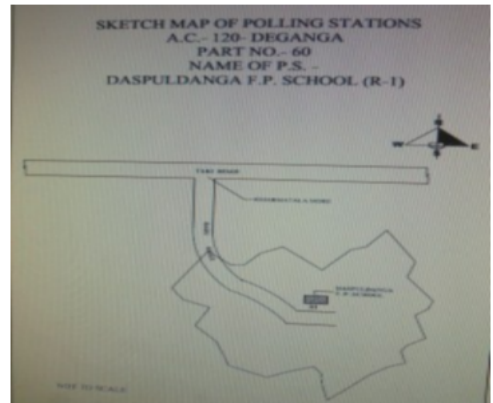

নির্বাচক নিবন্ধন আধিকারিকের স্বাক্ষর

Nazri Naksha

Google Map View

Polling Station Building Front View

Polling Station Front View

Cad View

Key MAP View

বিধানসভা নির্বাচনক্ষেত্রের নং, নাম : 120-দেগঙ্গা
ভাগ নং, নাম : 1-সরদার পাড়া