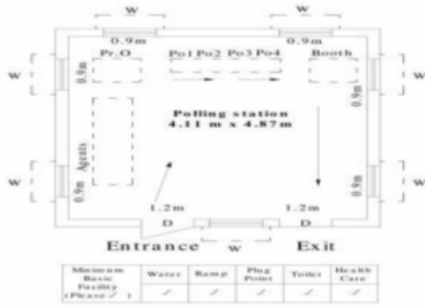

নির্বাচক নিবন্ধন আধিকারিকের স্বাক্ষর

Nazri Naksha

Google Map View

Polling Station Building Front View

Polling Station Front View

Cad View

Key MAP View

বিধানসভা নির্বাচনক্ষেত্রের নং, নাম : 120-দেগঙ্গা
ভাগ নং, নাম : 1-সরদার পাড়া