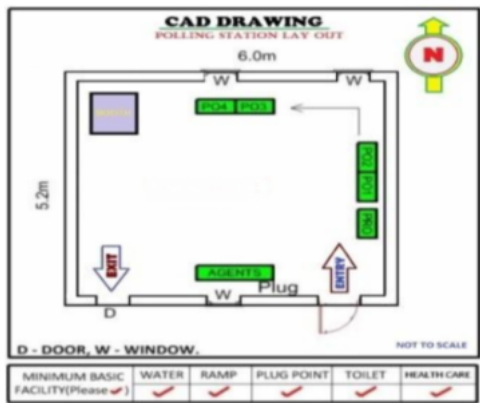

নির্বাচক নিবন্ধন আধিকারিকের স্বাক্ষর

Nazri Naksha

Google Map View

Polling Station Building Front View

Polling Station Front View

Cad View

Key MAP View

বিধানসভা নির্বাচনক্ষেত্রের নং, নাম : 120-দেগঙ্গা
ভাগ নং, নাম : 1-পূর্বপাড়া