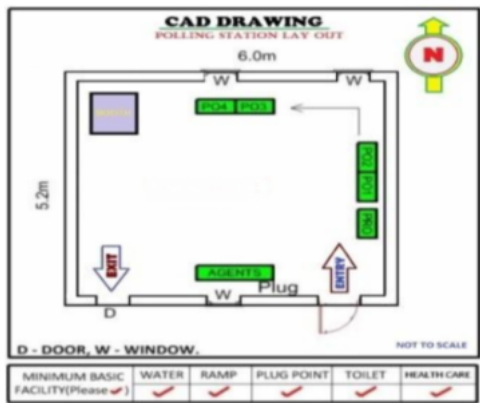

নির্বাচক নিবন্ধন আধিকারিকের স্বাক্ষর

Nazri Naksha

Google Map View

Polling Station Building Front View

Polling Station Front View

Cad View

Key MAP View

বিধানসভা নির্বাচনক্ষেত্রের নং, নাম : 120-দেগঙ্গা
ভাগ নং, নাম : 1-লক্ষ্মীপুল পশ্চিম পাড়া