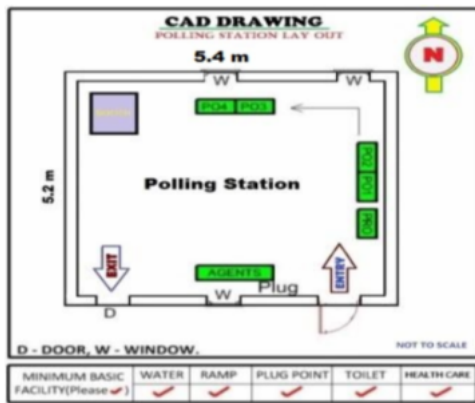

নির্বাচক নিবন্ধন আধিকারিকের স্বাক্ষর

Nazri Naksha

Google Map View

Polling Station Building Front View

Polling Station Front View

Cad View

Key MAP View

1 নাম : সামসের আলি পিতার নাম: গোলাম রসুল বাড়ির নং : n0071 বয়স : 60 লিঙ্গ : পুরুষ	WB/13/092/006456	ফটো উপলব্ধ	2 নাম : জিয়ারুল ইসলাম পিতার নাম: গোলাম এইয়া বাড়ির নং : এন0125 বয়স : 45 লিঙ্গ : পুরুষ	KJM3015138	ফটো উপলব্ধ	3 নাম : শাহানারা বিবি স্বামীর নাম: হাবিবার রহমান বাড়ির নং : n0069 বয়স : 37 লিঙ্গ : মহিলা	IY1235605	ফটো উপলব্ধ
4 নাম : হাবিবার রহমান পিতার নাম: গোলাম এইয়া বাড়ির নং : এন0069 বয়স : 39 লিঙ্গ : পুরুষ	KJM3507423	ফটো উপলব্ধ	5 নাম : সামসুর নেছা বিবি স্বামীর নাম: মনিজুর রহমান বাড়ির নং : n0069 বয়স : 38 লিঙ্গ : মহিলা	IY1478320	ফটো উপলব্ধ	6 নাম : মেরাজুল পেয়াদা মায়ের নাম: হালিমা বিবি বাড়ির নং : n0068 বয়স : 31 লিঙ্গ : পুরুষ	IY1350552	ফটো উপলব্ধ
7 নাম : হাফিজুল বিশ্বাস পিতার নাম: মোবারেক আলি বিশ্বাস বাড়ির নং : 65 বয়স : 35 লিঙ্গ : পুরুষ	IY0914523	ফটো উপলব্ধ	8 নাম : খাইরুল ইসলাম মায়ের নাম: আজমা বিবি বাড়ির নং : n0065 বয়স : 33 লিঙ্গ : পুরুষ	IY1587971	ফটো উপলব্ধ	9 নাম : আবেদা বিবি স্বামীর নাম: আবু কাশেম বাড়ির নং : n0065 বয়স : 51 লিঙ্গ : মহিলা	WB/13/092/006160	ফটো উপলব্ধ
10 নাম : শেখ মাহবুবুর রহমান পিতার নাম: শেখ গোলাম মারুদ বাড়ির নং : n0001 বয়স : 66 লিঙ্গ : পুরুষ	WB/13/092/006021	ফটো উপলব্ধ	11 নাম : ফারুক বিশ্বাস পিতার নাম: আব্দুল লতিফ বিশ্বাস বাড়ির নং : n0021 বয়স : 33 লিঙ্গ : পুরুষ	IY1350461	ফটো উপলব্ধ	12 নাম : হাফিজুর রহমান পিতার নাম: আব্দুল রাসিদ বাড়ির নং : n0247 বয়স : 33 লিঙ্গ : পুরুষ	IY1350750	ফটো উপলব্ধ
13 নাম : ফিরুজা বিবি স্বামীর নাম: সুহিদুস জামান বাড়ির নং : n0246 বয়স : 47 লিঙ্গ : মহিলা	IY1350743	ফটো উপলব্ধ	14 নাম : মোসাঃ রুনা লায়লা স্বামীর নাম: মামুন হাসান বাড়ির নং : n0245 বয়স : 35 লিঙ্গ : মহিলা	IY0915975	ফটো উপলব্ধ	15 নাম : এসমোতারা বিবি স্বামীর নাম: আতিয়ার রহমান বাড়ির নং : n0080 বয়স : 40 লিঙ্গ : মহিলা	KJM3219433	ফটো উপলব্ধ
16 নাম : আতিয়ার রহমান পিতার নাম: আশরাফ বাড়ির নং : n0080 বয়স : 56 লিঙ্গ : পুরুষ	WB/13/092/006231	ফটো উপলব্ধ	17 নাম : ছাফিয়া বিবি স্বামীর নাম: মোঃ মোস্তাফা বাড়ির নং : n0077 বয়স : 62 লিঙ্গ : মহিলা	IY2676021	ফটো উপলব্ধ	18 নাম : মোসাঃ মোমেনা খাতুন পিতার নাম: মইঃ মোস্তাফা বাড়ির নং : n0077 বয়স : 32 লিঙ্গ : মহিলা	IY1478205	ফটো উপলব্ধ
19 নাম : মহঃ ফারুক হাসান পিতার নাম: মহঃ মুছা বাড়ির নং : n0076 বয়স : 31 লিঙ্গ : পুরুষ	IY1587989	ফটো উপলব্ধ	20 নাম : আবেদা সুলতানা স্বামীর নাম: সাহাজাহান বাড়ির নং : n0076 বয়স : 31 লিঙ্গ : মহিলা	IY1478361	ফটো উপলব্ধ	21 নাম : মহম্মদ মুছা পিতার নাম: মহম্মদ মোকসেদ বাড়ির নং : n0076 বয়স : 72 লিঙ্গ : পুরুষ	WB/13/092/006550	ফটো উপলব্ধ
22 নাম : সাবেকুন নাহার বিবি স্বামীর নাম: মোঃ আলমগীর বাড়ির নং : n0075 বয়স : 32 লিঙ্গ : মহিলা	IY1478197	ফটো উপলব্ধ	23 নাম : মহ আলমগীর পিতার নাম: নুরনবি বাড়ির নং : n0075 বয়স : 34 লিঙ্গ : পুরুষ	IY0983288	ফটো উপলব্ধ	24 নাম : মমতাজ খাতুন স্বামীর নাম: আব্দুল লাম বাড়ির নং : n0075 বয়স : 37 লিঙ্গ : মহিলা	IY1478445	ফটো উপলব্ধ
25 নাম : হোসেন আলি পিতার নাম: মনচুর আলি বাড়ির নং : n0074 বয়স : 58 লিঙ্গ : পুরুষ	WB/13/092/006479	ফটো উপলব্ধ	26 নাম : মহিনুর ইসলাম পিতার নাম: ইমান আলি বাড়ির নং : n0073 বয়স : 33 লিঙ্গ : পুরুষ	IY1235472	ফটো উপলব্ধ	27 নাম : শাহানুর ইসলাম পিতার নাম: ইমান আলি বাড়ির নং : n0073 বয়স : 44 লিঙ্গ : পুরুষ	KJM3015070	ফটো উপলব্ধ
28 নাম : মাজেদা বিবি স্বামীর নাম: ইমান আলি বাড়ির নং : n0073 বয়স : 57 লিঙ্গ : মহিলা	WB/13/092/006374	ফটো উপলব্ধ	29 নাম : ইমান আলি পিতার নাম: মনচুর আলি বাড়ির নং : n0073 বয়স : 59 লিঙ্গ : পুরুষ	WB/13/092/006469	ফটো উপলব্ধ	30 নাম : মহিতুর রহমান পিতার নাম: নুর ইসলাম বাড়ির নং : n0073 বয়স : 29 লিঙ্গ : পুরুষ	IY0983528	ফটো উপলব্ধ