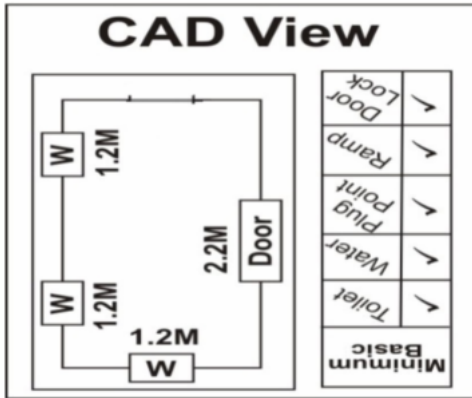

নির্বাচক নিবন্ধন আধিকারিকের স্বাক্ষর

Nazri Naksha

Google Map View

Polling Station Building Front View

Polling Station Front View

Cad View

Key MAP View

1 নাম : রামচন্দ্র মন্ডল পিতার নাম: মাধাইচন্দ্র মন্ডল বাড়ির নং : n0051 বয়স : 61 লিঙ্গ : পুরুষ	IY2728848 ফটো উপলব্ধ	2 নাম : উমা মন্ডল স্বামীর নাম: রামচন্দ্র মন্ডল বাড়ির নং : n0051 বয়স : 53 লিঙ্গ : মহিলা	IY2728855 ফটো উপলব্ধ	3 নাম : চয়ন মন্ডল পিতার নাম: রামচন্দ্র মন্ডল বাড়ির নং : n0051 বয়স : 33 লিঙ্গ : পুরুষ	IY1388446 ফটো উপলব্ধ
4 নাম : অয়ন মন্ডল পিতার নাম: মাধাইচন্দ্র মন্ডল বাড়ির নং : n0051 বয়স : 32 লিঙ্গ : পুরুষ	IY1388453 ফটো উপলব্ধ	5 নাম : সুপর্ণা বারিক (তরুফদার) স্বামীর নাম: গনেশ বারিক বাড়ির নং : n0135 বয়স : 26 লিঙ্গ : মহিলা	IY1847771 ফটো উপলব্ধ	6 নাম : পল্লবী মন্ডল পিতার নাম: লক্ষ্মণ চন্দ্র মন্ডল বাড়ির নং : N0051 বয়স : 24 লিঙ্গ : মহিলা	IY2174126 ফটো উপলব্ধ
7 নাম : লক্ষ্মণ চন্দ্র মন্ডল পিতার নাম: মাধাইচন্দ্র মন্ডল বাড়ির নং : n0051 বয়স : 58 লিঙ্গ : পুরুষ	IY2343994 ফটো উপলব্ধ	8 নাম : সুশীলা মন্ডল স্বামীর নাম: লক্ষ্মণ চন্দ্র মন্ডল বাড়ির নং : n0051 বয়স : 46 লিঙ্গ : মহিলা	KJM2999274 ফটো উপলব্ধ	9 নাম : যমুনা স্বামীর নাম: মনতোষ মন্ডল বাড়ির নং : নং025 বয়স : 30 লিঙ্গ : মহিলা	IY1697069 ফটো উপলব্ধ
10 নাম : লক্ষী রানী মন্ডল স্বামীর নাম: মাধাইচন্দ্র মন্ডল বাড়ির নং : n0051 বয়স : 79 লিঙ্গ : মহিলা	IY2343986 ফটো উপলব্ধ	11 নাম : পাপাই অধিকারী পিতার নাম: দীনবন্ধু অধিকারী বাড়ির নং : N011 বয়স : 24 লিঙ্গ : পুরুষ	IY2173953 ফটো উপলব্ধ	12 নাম : রমেশ মন্ডল পিতার নাম: রতন মন্ডল বাড়ির নং : n0011 বয়স : 48 লিঙ্গ : পুরুষ	IY1133941 ফটো উপলব্ধ
13 নাম : সুজাতা মর্সি খাড়া স্বামীর নাম: সত্যবান অধিকারী বাড়ির নং : N0011 বয়স : 30 লিঙ্গ : মহিলা	IY2173870 ফটো উপলব্ধ	14 নাম : বিশাখা মন্ডল স্বামীর নাম: রমেশ মন্ডল বাড়ির নং : n0011 বয়স : 42 লিঙ্গ : মহিলা	IY1133198 ফটো উপলব্ধ	15 নাম : দীনবন্ধু অধিকারী পিতার নাম: কালীপদ অধিকারী বাড়ির নং : n0011 বয়স : 38 লিঙ্গ : পুরুষ	IY0927442 ফটো উপলব্ধ
16 নাম : কাকলী অধিকারী স্বামীর নাম: দীনবন্ধু অধিকারী বাড়ির নং : n0011 বয়স : 39 লিঙ্গ : মহিলা	IY1133701 ফটো উপলব্ধ	17 নাম : শ্যামলী অধিকারী স্বামীর নাম: কালীপদ অধিকারী বাড়ির নং : n0011 বয়স : 69 লিঙ্গ : মহিলা	WB/13/092/303268 ফটো উপলব্ধ	18 নাম : সত্যবান অধিকারী পিতার নাম: কালীপদ অধিকারী বাড়ির নং : n0011 বয়স : 37 লিঙ্গ : পুরুষ	IY0267898 ফটো উপলব্ধ
19 নাম : দীপা মন্ডল পিতার নাম: রমেশ মন্ডল বাড়ির নং : এন0011 বয়স : 22 লিঙ্গ : মহিলা	IY2684249 ফটো উপলব্ধ	20 নাম : কাঞ্চন গাইন স্বামীর নাম: রামপদ গাইন বাড়ির নং : n0031 বয়স : 64 লিঙ্গ : মহিলা	WB/13/092/303579 ফটো উপলব্ধ	21 নাম : বিশ্বজিৎ গাইন পিতার নাম: রামপদ গাইন বাড়ির নং : n0031 বয়স : 46 লিঙ্গ : পুরুষ	KJM3444817 ফটো উপলব্ধ
22 নাম : সাবিত্রী গাইন স্বামীর নাম: বিশ্বজিৎ গাইন বাড়ির নং : n0031 বয়স : 39 লিঙ্গ : মহিলা	KJM3444809 ফটো উপলব্ধ	23 নাম : পিকু গাইন পিতার নাম: বিশ্বজিৎ গাইন বাড়ির নং : এন0031 বয়স : 23 লিঙ্গ : পুরুষ	IY2356269 ফটো উপলব্ধ	24 নাম : রুপা গাইন স্বামীর নাম: সঞ্জয় গাইন বাড়ির নং : এন0031 বয়স : 38 লিঙ্গ : মহিলা	IY2379485 ফটো উপলব্ধ
25 নাম : সঞ্জয় গাইন পিতার নাম: রামপদ গাইন বাড়ির নং : n0031 বয়স : 40 লিঙ্গ : পুরুষ	KJM3444783 ফটো উপলব্ধ	26 নাম : সীমা গোলদার স্বামীর নাম: অধীর গোলদার বাড়ির নং : n0008 বয়স : 39 লিঙ্গ : মহিলা	CKW3208212 ফটো উপলব্ধ	27 নাম : প্রতিমা গোলদার স্বামীর নাম: সুধীর গোলদার বাড়ির নং : n0008 বয়স : 42 লিঙ্গ : মহিলা	KJM3444866 ফটো উপলব্ধ
28 নাম : সুধীর গোলদার পিতার নাম: সতীশ গোলদার বাড়ির নং : n0008 বয়স : 64 লিঙ্গ : পুরুষ	WB/13/092/303010 ফটো উপলব্ধ	29 নাম : পরীবালা গোলদার স্বামীর নাম: সতীশ গোলদার বাড়ির নং : n0008 বয়স : 83 লিঙ্গ : মহিলা	WB/13/092/303525 ফটো উপলব্ধ	30 নাম : অধীর গোলদার পিতার নাম: সতীশ গোলদার বাড়ির নং : n0008 বয়স : 57 লিঙ্গ : পুরুষ	WB/13/092/303460 ফটো উপলব্ধ