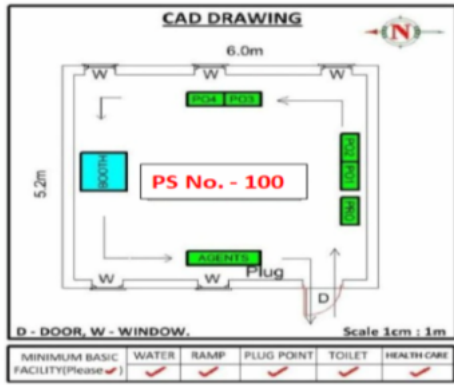

নির্বাচক নিবন্ধন আধিকারিকের স্বাক্ষর

Nazri Naksha

Google Map View

Polling Station Building Front View

Polling Station Front View

Cad View

Key MAP View

1 নাম : শাকিলা বিবি স্বামীর নাম : ওহাব গোলদার বাড়ির নং : n0096 বয়স : 59 লিঙ্গ : মহিলা	KJM3113594 ফটো উপলব্ধ	2 নাম : মোঃ নাসির উদ্দিন পিতার নাম : আব্দুল ওহাব গোলদার বাড়ির নং : n0096 বয়স : 37 লিঙ্গ : পুরুষ	RXT0861534 ফটো উপলব্ধ	3 নাম : আব্দুল ওহাব গোলদার পিতার নাম : কালু বাড়ির নং : n0096 বয়স : 63 লিঙ্গ : পুরুষ	KJM3113602 ফটো উপলব্ধ
4 নাম : আয়ীয়া বিবি স্বামীর নাম : মোঃ আলি গোলদার বাড়ির নং : n0032 বয়স : 45 লিঙ্গ : মহিলা	KJM3252020 ফটো উপলব্ধ	5 নাম : ময়রম বিবি স্বামীর নাম : মোঃ মনিরুল মোল্লা বাড়ির নং : n0018 বয়স : 38 লিঙ্গ : মহিলা	RXT1245505 ফটো উপলব্ধ	6 নাম : মোঃ মনিরুল মোল্লা পিতার নাম : মোঃ সাকিন মোল্লা বাড়ির নং : n0018 বয়স : 43 লিঙ্গ : পুরুষ	KJM3541273 ফটো উপলব্ধ
7 নাম : মহঃ সরিফুল মোল্লা পিতার নাম : মহঃ ওয়াচেল মোল্লা বাড়ির নং : n0017 বয়স : 42 লিঙ্গ : পুরুষ	KJM3113735 ফটো উপলব্ধ	8 নাম : ফিরোজা খাতুন মায়ের নাম : মর্জিনা বিবি বাড়ির নং : n0017 বয়স : 42 লিঙ্গ : মহিলা	RXT1245604 ফটো উপলব্ধ	9 নাম : মোনোয়ারা বিবি স্বামীর নাম : আরাবুল মোল্লা বাড়ির নং : n0017 বয়স : 40 লিঙ্গ : মহিলা	RXT1245497 ফটো উপলব্ধ
10 নাম : আরাবুল মোল্লা পিতার নাম : ওয়াচেল মোল্লা বাড়ির নং : n0017 বয়স : 45 লিঙ্গ : পুরুষ	KJM3113727 ফটো উপলব্ধ	11 নাম : জোবেদা খাতুন পিতার নাম : মোঃ ওয়াচেল মোল্লা বাড়ির নং : n0017 বয়স : 48 লিঙ্গ : মহিলা	RXT1898774 ফটো উপলব্ধ	12 নাম : সেখ লালচাঁদ পিতার নাম : আনিসুর রহমান বাড়ির নং : খামার নওবাদ বয়স : 36 লিঙ্গ : পুরুষ	ZHR1681063 ফটো উপলব্ধ
13 নাম : মোঃ মাসদ হুসাইন পিতার নাম : মোঃ রফিকুল ইসলাম বাড়ির নং : n0139 বয়স : 36 লিঙ্গ : পুরুষ	RXT0369579 ফটো উপলব্ধ	14 নাম : হালিমা বিবি স্বামীর নাম : রফিক মোল্লা বাড়ির নং : n0122 বয়স : 44 লিঙ্গ : মহিলা	KJM3113453 ফটো উপলব্ধ	15 নাম : সাইকুল ইসলাম পিতার নাম : নজরুল হক বাড়ির নং : n0004 বয়স : 55 লিঙ্গ : পুরুষ	RXT1906585 ফটো উপলব্ধ
16 নাম : ফতেমা বিবি স্বামীর নাম : নাসিরউদ্দিন বাড়ির নং : n0096 বয়স : 36 লিঙ্গ : মহিলা	RXT1123744 ফটো উপলব্ধ	17 নাম : রাবেয়া বিবি স্বামীর নাম : জোহর আলি বাড়ির নং : n0206 বয়স : 42 লিঙ্গ : মহিলা	RXT0344598 ফটো উপলব্ধ	18 নাম : সুকুর আলি পিতার নাম : আকবর আলি বাড়ির নং : n0093 বয়স : 39 লিঙ্গ : পুরুষ	RXT0367425 ফটো উপলব্ধ
19 নাম : জমাত আলি পিতার নাম : মোস্তবারী বাড়ির নং : 066 বয়স : 35 লিঙ্গ : পুরুষ	RXT1371871 ফটো উপলব্ধ	20 নাম : মোঃ মনিরুল ইসলাম মায়ের নাম : ফুলজান বিবি বাড়ির নং : n0066 বয়স : 39 লিঙ্গ : পুরুষ	RXT1123520 ফটো উপলব্ধ	21 নাম : মোঃ রহিদ আলি মায়ের নাম : ফুলজান বিবি বাড়ির নং : 066 বয়স : 39 লিঙ্গ : পুরুষ	RXT1371764 ফটো উপলব্ধ
22 নাম : ছাপিয়া খাতুন বিবি স্বামীর নাম : শফিকুল ইসলাম বাড়ির নং : n0077 বয়স : 36 লিঙ্গ : মহিলা	RXT1498690 ফটো উপলব্ধ	23 নাম : মহ নাইবুল ইসলাম পিতার নাম : সাকিন আলি বাড়ির নং : n0077 বয়স : 49 লিঙ্গ : পুরুষ	KJM0457374 ফটো উপলব্ধ	24 নাম : মিরাজুল গাজী পিতার নাম : আহম্মদ আলি গাজী বাড়ির নং : n0081 বয়স : 36 লিঙ্গ : পুরুষ	RXT0861450 ফটো উপলব্ধ
25 নাম : অফরোজা খাতুন পিতার নাম : আলি আহম্মদ গাজী বাড়ির নং : 081 বয়স : 31 লিঙ্গ : মহিলা	RXT1371723 ফটো উপলব্ধ	26 নাম : সাবানা বিবি স্বামীর নাম : আলাউদ্দিন গোলদার বাড়ির নং : n0141 বয়স : 30 লিঙ্গ : মহিলা	RXT1695931 ফটো উপলব্ধ	27 নাম : মোসাঃ সার্বিনা পারভিন স্বামীর নাম : মোঃ সাইফুল ইসলাম বাড়ির নং : n0304 বয়স : 40 লিঙ্গ : মহিলা	RXT1018050 ফটো উপলব্ধ
28 নাম : রাকিবুল ইসলাম পিতার নাম : শফিকুল ইসলাম বাড়ির নং : খামার নোয়াবাদ বয়স : 30 লিঙ্গ : পুরুষ	RXT1369198 ফটো উপলব্ধ	29 নাম : আলাউদ্দিন পিতার নাম : আকবর বাড়ির নং : n0247 বয়স : 52 লিঙ্গ : পুরুষ	RXT1944883 ফটো উপলব্ধ	30 নাম : নাসিমা বিবি স্বামীর নাম : আজিজুল রহমান বাড়ির নং : 153 বয়স : 38 লিঙ্গ : মহিলা	RXT1245968 ফটো উপলব্ধ