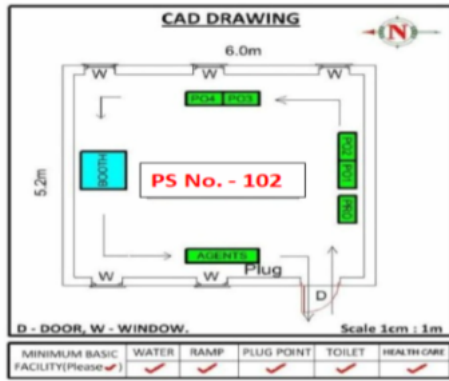

নির্বাচক নিবন্ধন আধিকারিকের স্বাক্ষর

Nazri Naksha

Google Map View

Polling Station Building Front View

Polling Station Front View

Cad View

Key MAP View

1 নাম : মোহাম্মদ আবদুল কাদির পিতার নাম: মোহাম্মদ এছাহক আলি বাড়ির নং : n0154 বয়স : 37 লিঙ্গ : পুরুষ ফটো উপলব্ধ	RXT0372839	2 নাম : মহ আকবর আলি পিতার নাম: মো দাউদ আলি বাড়ির নং : n0149 বয়স : 39 লিঙ্গ : পুরুষ ফটো উপলব্ধ	RXT0771055	3 নাম : ছামাদ আলি পিতার নাম: মো দাউদ আলি বাড়ির নং : n0149 বয়স : 41 লিঙ্গ : পুরুষ ফটো উপলব্ধ	RXT0771048
4 নাম : ওদিমা বিবি স্বামীর নাম: আগুার বাড়ির নং : n0147 বয়স : 50 লিঙ্গ : মহিলা ফটো উপলব্ধ	WB/13/092/249769	5 নাম : মগ্গো সৈয়দ আলি পিতার নাম: এনছান আলি বাড়ির নং : n0146 বয়স : 47 লিঙ্গ : পুরুষ ফটো উপলব্ধ	KJM3113933	6 নাম : সহিদুল গোলদার পিতার নাম: কালু গোলদার বাড়ির নং : n0144 বয়স : 68 লিঙ্গ : পুরুষ ফটো উপলব্ধ	RXT1902881
7 নাম : রেজিনা বিবি স্বামীর নাম: মো সৈয়দ আলি বাড়ির নং : n0142 বয়স : 38 লিঙ্গ : মহিলা ফটো উপলব্ধ	RXT0862730	8 নাম : আনোয়ারা বিবি স্বামীর নাম: রাজ্জাকআলি বাড়ির নং : n0042 বয়স : 49 লিঙ্গ : মহিলা ফটো উপলব্ধ	KJM0460949	9 নাম : মোসা মাবিয়া বিবি স্বামীর নাম: মহিদুল ইসলাম বাড়ির নং : n0041 বয়স : 31 লিঙ্গ : মহিলা ফটো উপলব্ধ	RXT1372762
10 নাম : সাহিদা বিবি স্বামীর নাম: জাহাঙ্গীর হোসেন বাড়ির নং : n0041 বয়স : 33 লিঙ্গ : মহিলা ফটো উপলব্ধ	RXT1372820	11 নাম : মহ জাহাঙ্গীর হোসেন পিতার নাম: মহ রহিম বক্স বাড়ির নং : n0041 বয়স : 43 লিঙ্গ : পুরুষ ফটো উপলব্ধ	RXT0862359	12 নাম : মোমাইদুল ইসলাম পিতার নাম: রহিম বক্স বাড়ির নং : n0041 বয়স : 39 লিঙ্গ : পুরুষ ফটো উপলব্ধ	RXT1019314
13 নাম : অজুদা বিবি স্বামীর নাম: রহিম বক্স বাড়ির নং : n0041 বয়স : 53 লিঙ্গ : মহিলা ফটো উপলব্ধ	WB/13/092/249623	14 নাম : লায়লা বিবি স্বামীর নাম: মনিরুল গোলদার বাড়ির নং : n0162 বয়স : 36 লিঙ্গ : মহিলা ফটো উপলব্ধ	RXT0170902	15 নাম : কুতুব উদ্দিন পিতার নাম: দলিল আলি বাড়ির নং : n0028 বয়স : 30 লিঙ্গ : পুরুষ ফটো উপলব্ধ	RXT1372630
16 নাম : দলিল আলি পিতার নাম: আয়েপ নবী বাড়ির নং : n0028 বয়স : 59 লিঙ্গ : পুরুষ ফটো উপলব্ধ	RXT1899152	17 নাম : মঙ্গলা মন্ডল স্বামীর নাম: বিশ্ণুজিৎ মন্ডল বাড়ির নং : n0027 বয়স : 33 লিঙ্গ : মহিলা ফটো উপলব্ধ	RXT1499649	18 নাম : রুমা বিবি স্বামীর নাম: মহঃ সালাউদ্দিন বাড়ির নং : n0027 বয়স : 34 লিঙ্গ : মহিলা ফটো উপলব্ধ	RXT1372812
19 নাম : সাহিনা পারভীন পিতার নাম: সোয়েদ আলি বাড়ির নং : না বয়স : 27 লিঙ্গ : মহিলা ফটো উপলব্ধ	RXT1860261	20 নাম : পিংকি বারিক স্বামীর নাম: বিশ্ণুনাথ বারিক বাড়ির নং : n0205 বয়স : 34 লিঙ্গ : মহিলা ফটো উপলব্ধ	ALD1277425	21 নাম : গঙ্গা মন্ডল স্বামীর নাম: ছট্টু মন্ডল বাড়ির নং : n0027 বয়স : 34 লিঙ্গ : মহিলা ফটো উপলব্ধ	RXT1499664
22 নাম : মোঃ সাইফুদ্দিন পিতার নাম: মোঃ আব্দুল খলিল বাড়ির নং : n0027 বয়স : 42 লিঙ্গ : পুরুষ ফটো উপলব্ধ	KJM3252236	23 নাম : মহঃ ফারুক জামান পিতার নাম: আজের আলি বাড়ির নং : n0019 বয়স : 31 লিঙ্গ : পুরুষ ফটো উপলব্ধ	RXT1246560	24 নাম : সেলিমা বিবি স্বামীর নাম: আবুল কালাম বাড়ির নং : না বয়স : 29 লিঙ্গ : মহিলা ফটো উপলব্ধ	RXT1860212
25 নাম : মোসিউর জামান পিতার নাম: আজের আলি বাড়ির নং : n0019 বয়স : 33 লিঙ্গ : পুরুষ ফটো উপলব্ধ	RXT1372697	26 নাম : রেহেনা বিবি স্বামীর নাম: আজের আলি বাড়ির নং : n0019 বয়স : 50 লিঙ্গ : মহিলা ফটো উপলব্ধ	WB/13/092/249431	27 নাম : আনোয়ারা বিবি স্বামীর নাম: মজিত আলি বাড়ির নং : n0012 বয়স : 54 লিঙ্গ : মহিলা ফটো উপলব্ধ	RXT1958396
28 নাম : মনোয়ারা বিবি স্বামীর নাম: আব্দুল খতিব বাড়ির নং : n0021 বয়স : 51 লিঙ্গ : মহিলা ফটো উপলব্ধ	RXT1951557	29 নাম : আজের আলি পিতার নাম: রহিমবকস বাড়ির নং : n0019 বয়স : 54 লিঙ্গ : পুরুষ ফটো উপলব্ধ	RXT1901099	30 নাম : নেহার খাতুন স্বামীর নাম: মোসিউর জামান বাড়ির নং : এন0019 বয়স : 22 লিঙ্গ : মহিলা ফটো উপলব্ধ	RXT2475382