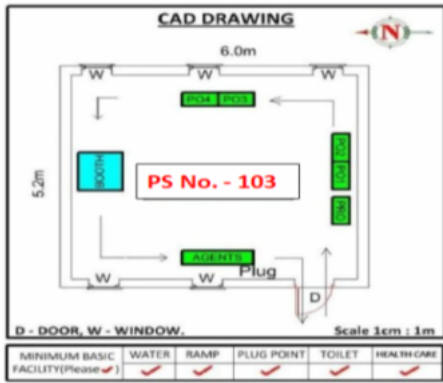

নির্বাচক নিবন্ধন আধিকারিকের স্বাক্ষর

Nazri Naksha

Google Map View

Polling Station Building Front View

Polling Station Front View

Cad View

Key MAP View

1 নাম : আনোয়ারা বিবি স্বামীর নাম: মঃআখের আলি বাড়ির নং : n0089 বয়স : 55 লিঙ্গ : মহিলা	KJM3117298 ফটো উপলব্ধ	2 নাম : আনিসুর রহমান পিতার নাম: আখের আলি বাড়ির নং : n0089 বয়স : 36 লিঙ্গ : পুরুষ	RXT0863464 ফটো উপলব্ধ	3 নাম : মঃআখের আলি পিতার নাম: কালু বাড়ির নং : n0089 বয়স : 59 লিঙ্গ : পুরুষ	KJM3117280 ফটো উপলব্ধ
4 নাম : রেহেনা বিবি স্বামীর নাম: মঃ জাকের আলি বাড়ির নং : n0088 বয়স : 47 লিঙ্গ : মহিলা	RXT0863456 ফটো উপলব্ধ	5 নাম : আজিজুল হক পিতার নাম: আবুল কালাম বাড়ির নং : n0085 বয়স : 35 লিঙ্গ : পুরুষ	RXT0863449 ফটো উপলব্ধ	6 নাম : সামসুন নাহার বিবি স্বামীর নাম: মঃ হুমায়ুন কবীর বাড়ির নং : n0085 বয়স : 39 লিঙ্গ : মহিলা	RXT0378323 ফটো উপলব্ধ
7 নাম : মোহাম্মদ ইছা হক আহমেদ পিতার নাম: ইউছুপ আলি বাড়ির নং : n0085 বয়স : 45 লিঙ্গ : পুরুষ	KJM2997906 ফটো উপলব্ধ	8 নাম : মনজুরা বিবি স্বামীর নাম: এছমাইল মোল্লা বাড়ির নং : n0082 বয়স : 49 লিঙ্গ : মহিলা	WB/13/092/258964 ফটো উপলব্ধ	9 নাম : এসমাইল পিতার নাম: নেচার এসমাইল বাড়ির নং : n0082 বয়স : 59 লিঙ্গ : পুরুষ	WB/13/092/258156 ফটো উপলব্ধ
10 নাম : সরিফা বিবি স্বামীর নাম: মঃ হাল্লান আলি বাড়ির নং : 310 বয়স : 30 লিঙ্গ : মহিলা	RXT1373091 ফটো উপলব্ধ	11 নাম : ফেরদৌস রহমান পিতার নাম: মোকসেদ আলি বাড়ির নং : n0118 বয়স : 35 লিঙ্গ : পুরুষ	KJM3126208 ফটো উপলব্ধ	12 নাম : রাবিয়া বিবি স্বামীর নাম: জাহান আলি বাড়ির নং : 115 বয়স : 29 লিঙ্গ : মহিলা	RXT1499680 ফটো উপলব্ধ
13 নাম : নাজিমা খাতুন পিতার নাম: মঃ মোকসেদ আলি বাড়ির নং : 115 বয়স : 30 লিঙ্গ : মহিলা	RXT1373083 ফটো উপলব্ধ	14 নাম : মোঃ কুদ্দুস রহমান পিতার নাম: মঃ মোকসেদ আলি বাড়ির নং : n0115 বয়স : 40 লিঙ্গ : পুরুষ	RXT1125475 ফটো উপলব্ধ	15 নাম : মোঃ মোকসেদ আলী পিতার নাম: মঃ খাতের আলি বাড়ির নং : n0115 বয়স : 77 লিঙ্গ : পুরুষ	RXT2548477 ফটো উপলব্ধ
16 নাম : মারুফা খাতুন পিতার নাম: মোকসেদ আলি বাড়ির নং : এন0115 বয়স : 21 লিঙ্গ : মহিলা	RXT2479970 ফটো উপলব্ধ	17 নাম : নাজিয়া বিবি স্বামীর নাম: মোসারেফ বাড়ির নং : n0113 বয়স : 53 লিঙ্গ : মহিলা	WB/13/092/258507 ফটো উপলব্ধ	18 নাম : ছামাদ আলি পিতার নাম: খলিল আলি বাড়ির নং : n0101 বয়স : 52 লিঙ্গ : পুরুষ	WB/13/092/258866 ফটো উপলব্ধ
19 নাম : মর্জিনা বিবি স্বামীর নাম: হামিদ বাড়ির নং : n0100 বয়স : 50 লিঙ্গ : মহিলা	KJM2866465 ফটো উপলব্ধ	20 নাম : মঃহোমিদ আলি পিতার নাম: খলিল বাড়ির নং : n0100 বয়স : 58 লিঙ্গ : পুরুষ	WB/13/092/258606 ফটো উপলব্ধ	21 নাম : নুরনেহার বিবি স্বামীর নাম: হবিবার রহমান বাড়ির নং : n0099 বয়স : 38 লিঙ্গ : মহিলা	KJM3542198 ফটো উপলব্ধ
22 নাম : হবিবার মন্ডল পিতার নাম: খলিল মন্ডল বাড়ির নং : n0099 বয়স : 50 লিঙ্গ : পুরুষ	RXT0378836 ফটো উপলব্ধ	23 নাম : জিয়ারুল ইসলাম পিতার নাম: মো হাসেম আলি বাড়ির নং : n0095 বয়স : 40 লিঙ্গ : পুরুষ	KJM3253390 ফটো উপলব্ধ	24 নাম : মনিরুল ইসলাম পিতার নাম: মোঃ হাসেম আলি বাড়ির নং : n0095 বয়স : 45 লিঙ্গ : পুরুষ	KJM2866614 ফটো উপলব্ধ
25 নাম : রূপজান বিবি স্বামীর নাম: মোঃ হাসেম আলি বাড়ির নং : n0095 বয়স : 62 লিঙ্গ : মহিলা	KJM2866598 ফটো উপলব্ধ	26 নাম : সাদ্দাম হোসেন পিতার নাম: অয়িশ আলি বাড়ির নং : 094 বয়স : 31 লিঙ্গ : পুরুষ	RXT1373190 ফটো উপলব্ধ	27 নাম : মহঃ মইবুল ইসলাম পিতার নাম: অয়িশ আলি বাড়ির নং : n0094 বয়স : 38 লিঙ্গ : পুরুষ	RXT1019397 ফটো উপলব্ধ
28 নাম : আসমা বিবি স্বামীর নাম: আয়েপ নবী বাড়ির নং : n0094 বয়স : 60 লিঙ্গ : মহিলা	KJM3117322 ফটো উপলব্ধ	29 নাম : রুহিনা বিবি স্বামীর নাম: মোঃ হাফিজুল ইসলাম বাড়ির নং : 093 বয়স : 30 লিঙ্গ : মহিলা	RXT1373141 ফটো উপলব্ধ	30 নাম : আজিমুন বিবি স্বামীর নাম: ইছানবী বাড়ির নং : n0093 বয়স : 56 লিঙ্গ : মহিলা	WB/13/092/258527 ফটো উপলব্ধ