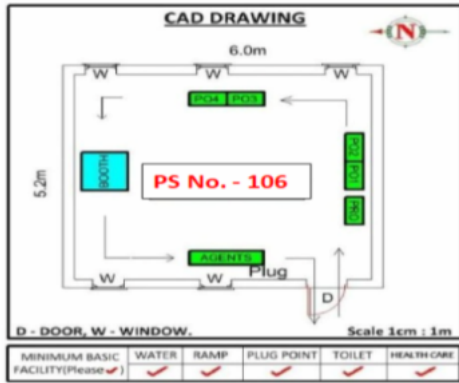

নির্বাচক নিবন্ধন আধিকারিকের স্বাক্ষর

Nazri Naksha

Google Map View

Polling Station Building Front View

Polling Station Front View

Cad View

Key MAP View

বিধানসভা নির্বাচনক্ষেত্রের নং, নাম : 121-হাড়ায়া  
ভাগ নং, নাম : 1-মধ্যপাড়া