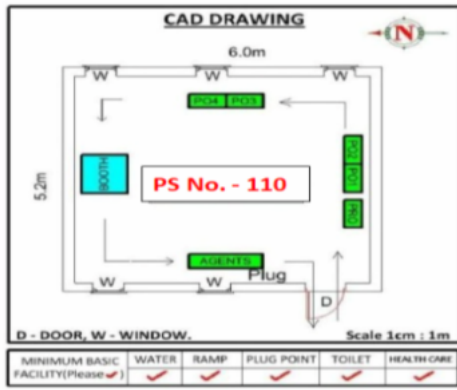

নির্বাচক নিবন্ধন আধিকারিকের স্বাক্ষর

Nazri Naksha

Google Map View

Polling Station Building Front View

Polling Station Front View

Cad View

Key MAP View

1 নাম : মতিয়ার রহমান পিতার নাম: অজেত আলি বাড়ির নং : n0131 বয়স : 46 লিঙ্গ : পুরুষ	KJM3362381 ফটো উপলব্ধ	2 নাম : সফিয়ার রহমান পিতার নাম: অজেত আলি বাড়ির নং : n0131 বয়স : 51 লিঙ্গ : পুরুষ	KJM1456128 ফটো উপলব্ধ	3 নাম : মোসা রেবেকা রিবি স্বামীর নাম: আশীফ আলি বাড়ির নং : n0130 বয়স : 36 লিঙ্গ : মহিলা	RXT0410936 ফটো উপলব্ধ
4 নাম : ইউছুপ আলী পিতার নাম: মুনছোপ আলী বাড়ির নং : n0130 বয়স : 55 লিঙ্গ : পুরুষ	KJM2868610 ফটো উপলব্ধ	5 নাম : মো কলিমুল জলিল পিতার নাম: মুনছোপ আলি বাড়ির নং : n0130 বয়স : 43 লিঙ্গ : পুরুষ	KJM3120243 ফটো উপলব্ধ	6 নাম : ইসমাইল মোল্লা পিতার নাম: নুর মোহাম্মাদ মোল্লা বাড়ির নং : n0129 বয়স : 33 লিঙ্গ : পুরুষ	RXT1127349 ফটো উপলব্ধ
7 নাম : মেকাইল হোসেন পিতার নাম: আবুল হোসেন বাড়ির নং : n0129 বয়স : 31 লিঙ্গ : পুরুষ	RXT1250067 ফটো উপলব্ধ	8 নাম : বেলওয়ার বিবি স্বামীর নাম: দুরন্ত মন্ডল বাড়ির নং : n0129 বয়স : 91 লিঙ্গ : মহিলা	WB/13/092/264302 ফটো উপলব্ধ	9 নাম : ছাপিয়া বিবি স্বামীর নাম: রহিম বক্স বাড়ির নং : n0120 বয়স : 44 লিঙ্গ : মহিলা	RXT0411017 ফটো উপলব্ধ
10 নাম : মনোয়ারা বিবি পিতার নাম: আবুসাম মোল্লা বাড়ির নং : n0121 বয়স : 43 লিঙ্গ : মহিলা	RXT0410753 ফটো উপলব্ধ	11 নাম : আজমিরা বিবি স্বামীর নাম: রহমান মোল্লা বাড়ির নং : n0122 বয়স : 43 লিঙ্গ : মহিলা	RXT0410969 ফটো উপলব্ধ	12 নাম : মহাসিন আলি মোল্লা পিতার নাম: অক্রম আলি মোল্লা বাড়ির নং : n0123 বয়স : 40 লিঙ্গ : পুরুষ	RXT0411116 ফটো উপলব্ধ
13 নাম : মাফিদা বিবি স্বামীর নাম: আব্দুল হেল মোল্লা বাড়ির নং : n0124 বয়স : 40 লিঙ্গ : মহিলা	RXT0410621 ফটো উপলব্ধ	14 নাম : ছিদ্দিকুর রহমান মোল্লা পিতার নাম: আব্দুর রাজ্জাক মোল্লা বাড়ির নং : এন0137 বয়স : 47 লিঙ্গ : পুরুষ	KJM1486497 ফটো উপলব্ধ	15 নাম : সালাউদ্দিন সাদিক পিতার নাম: কামো মোল্লা বাড়ির নং : n0135 বয়স : 31 লিঙ্গ : পুরুষ	RXT1699107 ফটো উপলব্ধ
16 নাম : নাসিমা বিবি স্বামীর নাম: মোঃ আমির হোসেন মোল্লা বাড়ির নং : 0171 বয়স : 32 লিঙ্গ : মহিলা	RXT1377035 ফটো উপলব্ধ	17 নাম : মোঃ আমির হোসেন মোল্লা পিতার নাম: আক্রম আলি বাড়ির নং : n0171 বয়স : 33 লিঙ্গ : পুরুষ	RXT1021526 ফটো উপলব্ধ	18 নাম : শুভ্রা ঘোষ স্বামীর নাম: অভিজিৎ ঘোষ বাড়ির নং : এন0002 বয়স : 26 লিঙ্গ : মহিলা	NNR1922145 ফটো উপলব্ধ
19 নাম : আনোয়ারা বিবি স্বামীর নাম: আব্দুল ওহাব বাড়ির নং : n0148 বয়স : 67 লিঙ্গ : মহিলা	RXT1889542 ফটো উপলব্ধ	20 নাম : মোঃ আব্দুল হাকিম মোল্লা পিতার নাম: মোঃ আব্দুর রসিদ মোল্লা বাড়ির নং : n0137 বয়স : 32 লিঙ্গ : পুরুষ	RXT1127224 ফটো উপলব্ধ	21 নাম : হামিদা বিবি স্বামীর নাম: আব্দুর রসিদ বাড়ির নং : n0137 বয়স : 61 লিঙ্গ : মহিলা	WB/13/092/264126 ফটো উপলব্ধ
22 নাম : নারগীস সুলতানা বিবি স্বামীর নাম: মোঃ আনিসুর রহমান বাড়ির নং : n0131 বয়স : 33 লিঙ্গ : মহিলা	RXT1501824 ফটো উপলব্ধ	23 নাম : আশীদা বিবি স্বামীর নাম: সফিয়ার রহমান বাড়ির নং : n0131 বয়স : 41 লিঙ্গ : মহিলা	RXT1250182 ফটো উপলব্ধ	24 নাম : নাজমিরা বিবি স্বামীর নাম: মতিয়ার রহমান বাড়ির নং : n0131 বয়স : 42 লিঙ্গ : মহিলা	RXT0410449 ফটো উপলব্ধ
25 নাম : আসিফ উদ্দিন পিতার নাম: ইউছুপ আলী বাড়ির নং : নং বয়স : 25 লিঙ্গ : পুরুষ	RXT1846658 ফটো উপলব্ধ	26 নাম : সামসুর নাহার বিবি স্বামীর নাম: নুর মহম্মদ মোল্লা বাড়ির নং : n0128 বয়স : 57 লিঙ্গ : মহিলা	RXT1942721 ফটো উপলব্ধ	27 নাম : হানিফ আলি পিতার নাম: আবুসাম আলী বাড়ির নং : n0121 বয়স : 50 লিঙ্গ : পুরুষ	RXT1957729 ফটো উপলব্ধ
28 নাম : জাহানারা বিবি স্বামীর নাম: নজেত আলি বাড়ির নং : n0132 বয়স : 71 লিঙ্গ : মহিলা	RXT1965565 ফটো উপলব্ধ	29 নাম : জাকির হোসেন পিতার নাম: দুরন্ত মন্ডল বাড়ির নং : n0129 বয়স : 57 লিঙ্গ : পুরুষ	RXT1965706 ফটো উপলব্ধ	30 নাম : মোঃ হাবিবুর রহমান পিতার নাম: অজেত আলি বাড়ির নং : n0131 বয়স : 43 লিঙ্গ : পুরুষ	KJM1488279 ফটো উপলব্ধ