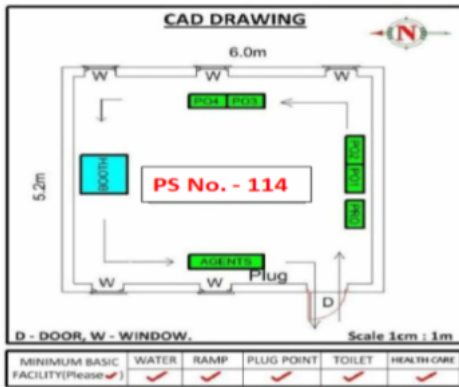

নির্বাচক নিবন্ধন আধিকারিকের স্বাক্ষর

Nazri Naksha

Google Map View

Polling Station Building Front View

Polling Station Front View

Cad View

Key MAP View

বিধানসভা নির্বাচনক্ষেত্রের নং, নাম : 121-হাড়েয়া
ভাগ নং, নাম : 1-মজলিশপুর পূর্বপাড়া(অংশ)