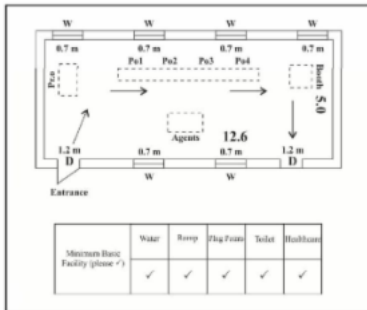

নির্বাচক নিবন্ধন আধিকারিকের স্বাক্ষর

Nazri Naksha

Google Map View

Polling Station Building Front View

Polling Station Front View

Cad View

Key MAP View

বিধানসভা নির্বাচনক্ষেত্রের নং, নাম : 121-হাড়ায়া
ভাগ নং, নাম : 1-বৈদ্য পাড়া.