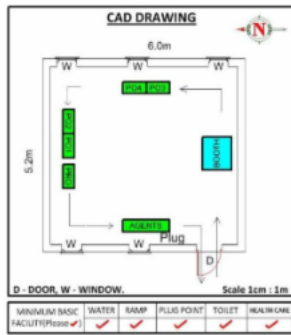

নির্বাচক নিবন্ধন আধিকারিকের স্বাক্ষর

Nazri Naksha

Google Map View

Polling Station Building Front View

Polling Station Front View

Cad View

Key MAP View

বিধানসভা নির্বাচনকেন্দ্রের নং, নাম : 121-হাড়ায়া  
ভাগ নং, নাম : 1-পশ্চিম পাড়া (অংশ)