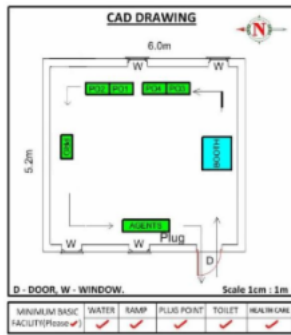

নির্বাচক নিবন্ধন আধিকারিকের স্বাক্ষর

Nazri Naksha

Google Map View

Polling Station Building Front View

Polling Station Front View

Cad View

Key MAP View

1 নাম : নারগিস বেগম স্বামীর নাম: সামিমউল আলম বাড়ির নং : n0243 বয়স : 42 লিঙ্গ : মহিলা	KJM2924041 ফটো উপলব্ধ	2 নাম : অভিষেক ঘোষ পিতার নাম: দেবীপ্রসাদ ঘোষ বাড়ির নং : n0226 বয়স : 33 লিঙ্গ : পুরুষ	RXT1504752 ফটো উপলব্ধ	3 নাম : মোহাম্মদ সিদ্দিক আলি পিতার নাম: হাজি শুকুর আলি বাড়ির নং : এন0380 বয়স : 55 লিঙ্গ : পুরুষ	RXT2353589 ফটো উপলব্ধ
4 নাম : হাফিজা বিবি স্বামীর নাম: মো বক্তার আলি বাড়ির নং : n0320 বয়স : 55 লিঙ্গ : মহিলা	KJM3378262 ফটো উপলব্ধ	5 নাম : মোনালিসা বিবি স্বামীর নাম: রাকিবুল রহমান বাড়ির নং : এন320 বয়স : 30 লিঙ্গ : মহিলা	RXT1382340 ফটো উপলব্ধ	6 নাম : রেহেনা বিবি স্বামীর নাম: মোঃ আফতার আলী বাড়ির নং : এন0320 বয়স : 54 লিঙ্গ : মহিলা	RXT2577237 ফটো উপলব্ধ
7 নাম : ফিনজুরা বিবি স্বামীর নাম: সামিমউল আলি বাড়ির নং : n0320 বয়স : 69 লিঙ্গ : মহিলা	WB/13/092/456495 ফটো উপলব্ধ	8 নাম : কেতাব আলি মোল্লা পিতার নাম: আব্দুল জলিল মোল্লা বাড়ির নং : n0315 বয়স : 52 লিঙ্গ : পুরুষ	KJM3467024 ফটো উপলব্ধ	9 নাম : তাহারিমা খাতুন পিতার নাম: কেতাব আলি বাড়ির নং : নং315 বয়স : 20 লিঙ্গ : মহিলা	RXT2541845 ফটো উপলব্ধ
10 নাম : আঞ্জু মনোয়ারা বিবি স্বামীর নাম: নূর ইসলাম বাড়ির নং : এন0274 বয়স : 41 লিঙ্গ : মহিলা	LLR2876266 ফটো উপলব্ধ	11 নাম : মরিয়ম বিবি স্বামীর নাম: আজিজুর রহমান বাড়ির নং : n0274 বয়স : 38 লিঙ্গ : মহিলা	RXT1131895 ফটো উপলব্ধ	12 নাম : তানজুরা খাতুন (বিবি) স্বামীর নাম: আতিয়ার রহমান বাড়ির নং : এন0274 বয়স : 46 লিঙ্গ : মহিলা	LLR1756790 ফটো উপলব্ধ
13 নাম : আতিয়ার রহমান পিতার নাম: আব্দুল মাজেদ বাড়ির নং : n0274 বয়স : 53 লিঙ্গ : পুরুষ	KJM2922177 ফটো উপলব্ধ	14 নাম : সামসুর জামান পিতার নাম: আব্দুল সাত্তার বাড়ির নং : n0259 বয়স : 30 লিঙ্গ : পুরুষ	RXT1504711 ফটো উপলব্ধ	15 নাম : সাহানারা বেগম স্বামীর নাম: আব্দুল সাত্তার বাড়ির নং : n0259 বয়স : 61 লিঙ্গ : মহিলা	KJM1395979 ফটো উপলব্ধ
16 নাম : নারসিন বেগম স্বামীর নাম: পেশ একবার আলি বাড়ির নং : এন460 বয়স : 49 লিঙ্গ : মহিলা	RXT0452722 ফটো উপলব্ধ	17 নাম : আয়ুশ গুপ্তা পিতার নাম: বাবলু গুপ্তা বাড়ির নং : এন0263 বয়স : 25 লিঙ্গ : পুরুষ	RXT1845080 ফটো উপলব্ধ	18 নাম : মাজেদা বিবি স্বামীর নাম: কামরুদ্দিন সেখ বাড়ির নং : এন0160 বয়স : 61 লিঙ্গ : মহিলা	KJM1396811 ফটো উপলব্ধ
19 নাম : ইয়াসমিন নাহার পিতার নাম: আব্দুল সাত্তার বাড়ির নং : n0259 বয়স : 37 লিঙ্গ : মহিলা	RXT1024678 ফটো উপলব্ধ	20 নাম : সাওফতা আরমান বিবি স্বামীর নাম: মাহাবুব আলম বাড়ির নং : N0153 বয়স : 25 লিঙ্গ : মহিলা	RXT2018505 ফটো উপলব্ধ	21 নাম : তাহমিনা বিবি স্বামীর নাম: আব্দুল সালাম বাড়ির নং : n0443 বয়স : 40 লিঙ্গ : মহিলা	RXT1475151 ফটো উপলব্ধ
22 নাম : সাহানা জ পারভীন স্বামীর নাম: মোঃ ছিদ্দিক আলি বাড়ির নং : n0384 বয়স : 42 লিঙ্গ : মহিলা	KJM3488673 ফটো উপলব্ধ	23 নাম : মীর সারুক আলি পিতার নাম: মীর আজাদ আলি বাড়ির নং : বিবেকানন্দ পল্লী বয়স : 31 লিঙ্গ : পুরুষ	IY1586577 ফটো উপলব্ধ	24 নাম : নির্মালা দেবী গুপ্তা স্বামীর নাম: কানাই লাল গুপ্তা বাড়ির নং : n0263 বয়স : 64 লিঙ্গ : মহিলা	KJM1397751 ফটো উপলব্ধ
25 নাম : রাকিবুল রহমান পিতার নাম: মোঃ আফতার আলি বাড়ির নং : n0320 বয়স : 35 লিঙ্গ : পুরুষ	KJM3562436 ফটো উপলব্ধ	26 নাম : প্রকাশ গুপ্তা পিতার নাম: কানাই গুপ্তা বাড়ির নং : n0263 বয়স : 43 লিঙ্গ : পুরুষ	KJM2922508 ফটো উপলব্ধ	27 নাম : কানাই লাল পিতার নাম: নন্দলাল গুপ্তা বাড়ির নং : n0263 বয়স : 70 লিঙ্গ : পুরুষ	RXT2248821 ফটো উপলব্ধ
28 নাম : লক্ষ্মী গুপ্তা পিতার নাম: রামাশঙ্কর প্রসাদ বাড়ির নং : n0263 বয়স : 42 লিঙ্গ : মহিলা	KJM3378890 ফটো উপলব্ধ	29 নাম : গৌরনিতাই দাস পিতার নাম: বলরাম দাস বাড়ির নং : n0320 বয়স : 56 লিঙ্গ : পুরুষ	RXT2045847 ফটো উপলব্ধ	30 নাম : নিলুফা খাতুন বিবি স্বামীর নাম: কেতাব আলি মোল্লা বাড়ির নং : n0320 বয়স : 40 লিঙ্গ : মহিলা	RXT0773358 ফটো উপলব্ধ