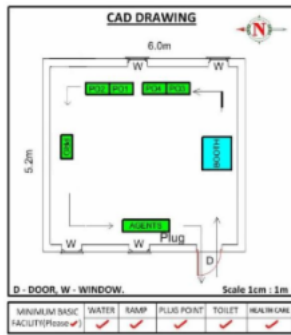

নির্বাচক নিবন্ধন আধিকারিকের স্বাক্ষর

Nazri Naksha

Google Map View

Polling Station Building Front View

Polling Station Front View

Cad View

Key MAP View

1 নাম : প্রিয়া দাস পিতার নাম: রাম দাস বাড়ির নং : N0362 বয়স : 24 লিঙ্গ : পুরুষ	RXT2023208	ফটো উপলব্ধ	2 নাম : লক্ষী (মন্ডল) সরকার স্বামীর নাম: সমীর সরকার বাড়ির নং : n0032 বয়স : 29 লিঙ্গ : মহিলা	RXT1775352	ফটো উপলব্ধ	3 নাম : তনুশ্রী কুণ্ডু পিতার নাম: তপন কুণ্ডু বাড়ির নং : এন0145 বয়স : 24 লিঙ্গ : মহিলা	RXT2198026	ফটো উপলব্ধ
4 নাম : সন্ধ্যা কুন্ডু স্বামীর নাম: বিশ্বনাথ কুন্ডু বাড়ির নং : n0145 বয়স : 77 লিঙ্গ : মহিলা	WB/13/092/411475	ফটো উপলব্ধ	5 নাম : সোম কুণ্ডু পিতার নাম: বাপি কুণ্ডু বাড়ির নং : n0145 বয়স : 34 লিঙ্গ : পুরুষ	RXT1596253	ফটো উপলব্ধ	6 নাম : শিখা কুন্ডু পিতার নাম: বিশ্বনাথ কুন্ডু বাড়ির নং : n0145 বয়স : 39 লিঙ্গ : পুরুষ	RXT1131903	ফটো উপলব্ধ
7 নাম : রীতা কুন্ডু পিতার নাম: বিশ্বনাথ কুন্ডু বাড়ির নং : n0145 বয়স : 49 লিঙ্গ : মহিলা	KJM3562725	ফটো উপলব্ধ	8 নাম : জয়ন্ত কুন্ডু পিতার নাম: বাপি কুন্ডু বাড়ির নং : n0145 বয়স : 32 লিঙ্গ : পুরুষ	RXT1504737	ফটো উপলব্ধ	9 নাম : আল্পনা কুন্ডু স্বামীর নাম: বাপি কুন্ডু বাড়ির নং : n0145 বয়স : 52 লিঙ্গ : মহিলা	RXT2514073	ফটো উপলব্ধ
10 নাম : শুভঙ্কর কুণ্ডু পিতার নাম: তপন কুণ্ডু বাড়ির নং : এন0145 বয়স : 27 লিঙ্গ : পুরুষ	RXT2508612	ফটো উপলব্ধ	11 নাম : তনয় কর পিতার নাম: নিতাই কর বাড়ির নং : n0136 বয়স : 29 লিঙ্গ : পুরুষ	RXT1596451	ফটো উপলব্ধ	12 নাম : নিতাই কর পিতার নাম: সোনা রাম কর বাড়ির নং : n0136 বয়স : 63 লিঙ্গ : পুরুষ	RXT1903210	ফটো উপলব্ধ
13 নাম : তনু কর পিতার নাম: নিতাই কর বাড়ির নং : এন0136 বয়স : 20 লিঙ্গ : মহিলা	RXT2493591	ফটো উপলব্ধ	14 নাম : প্রিয়া কাহার পিতার নাম: জয়ন্ত কাহার বাড়ির নং : N0088 বয়স : 25 লিঙ্গ : মহিলা	RXT2025484	ফটো উপলব্ধ	15 নাম : সাবিনা খাতুন পিতার নাম: জোনাব আলি মন্ডল বাড়ির নং : দেগংগা বয়স : 32 লিঙ্গ : মহিলা	AMT0706374	ফটো উপলব্ধ
16 নাম : বিশোপা ঘোষ স্বামীর নাম: শান্তনু ঘোষ বাড়ির নং : এন0107 বয়স : 23 লিঙ্গ : মহিলা	RXT2253078	ফটো উপলব্ধ	17 নাম : বাপি চৌধুরী পিতার নাম: উত্তম চৌধুরী বাড়ির নং : n0118 বয়স : 26 লিঙ্গ : পুরুষ	RXT1767680	ফটো উপলব্ধ	18 নাম : শিবা চৌধুরী স্বামীর নাম: কাজল চৌধুরী বাড়ির নং : 0035 বয়স : 52 লিঙ্গ : মহিলা	RXT1555085	ফটো উপলব্ধ
19 নাম : টিটু চৌধুরী পিতার নাম: কাজল চৌধুরী বাড়ির নং : 035 বয়স : 31 লিঙ্গ : পুরুষ	RXT1382100	ফটো উপলব্ধ	20 নাম : কৃষ্ণা চৌধুরী স্বামীর নাম: উত্তম চৌধুরী বাড়ির নং : বয়স : 48 লিঙ্গ : মহিলা	KJM1394386	ফটো উপলব্ধ	21 নাম : প্রিয়া চৌধুরী মায়ের নাম: শিবা চৌধুরী বাড়ির নং : নং ০০৩৫ বয়স : 26 লিঙ্গ : মহিলা	RXT2237683	ফটো উপলব্ধ
22 নাম : বিশ্বজিৎ কুমার চৌধুরী পিতার নাম: উত্তম চৌধুরী বাড়ির নং : বয়স : 28 লিঙ্গ : পুরুষ	RXT1596709	ফটো উপলব্ধ	23 নাম : নয়ন চৌধুরী পিতার নাম: খোকন চৌধুরী বাড়ির নং : অংশ নং 121 বয়স : 27 লিঙ্গ : পুরুষ	RXT1702026	ফটো উপলব্ধ	24 নাম : শোভা চৌধুরী স্বামীর নাম: কাজল চৌধুরী বাড়ির নং : পাট নং 121 বয়স : 50 লিঙ্গ : মহিলা	WB/13/092/411626	ফটো উপলব্ধ
25 নাম : উত্তম চৌধুরী পিতার নাম: মানিক চৌধুরী বাড়ির নং : বয়স : 56 লিঙ্গ : পুরুষ	WB/13/092/411110	ফটো উপলব্ধ	26 নাম : খোকন চৌধুরী পিতার নাম: মানিক চৌধুরী বাড়ির নং : পাট নং 121 বয়স : 59 লিঙ্গ : পুরুষ	WB/13/092/411649	ফটো উপলব্ধ	27 নাম : প্রিয়া সরকার পিতার নাম: বলরাম সরকার বাড়ির নং : নং ০১০৪ বয়স : 24 লিঙ্গ : মহিলা	RXT2185825	ফটো উপলব্ধ
28 নাম : রীনা তালুকদার স্বামীর নাম: প্রফুল্ল তালুকদার বাড়ির নং : n0127 বয়স : 58 লিঙ্গ : মহিলা	KJM3562766	ফটো উপলব্ধ	29 নাম : মান্নিপ তালুকদার পিতার নাম: দিলীপ তালুকদার বাড়ির নং : n0436 বয়স : 28 লিঙ্গ : মহিলা	RXT1702034	ফটো উপলব্ধ	30 নাম : অন্নি তালুকদার পিতার নাম: দিলীপ তালুকদার বাড়ির নং : n0178 বয়স : 31 লিঙ্গ : পুরুষ	RXT1254689	ফটো উপলব্ধ